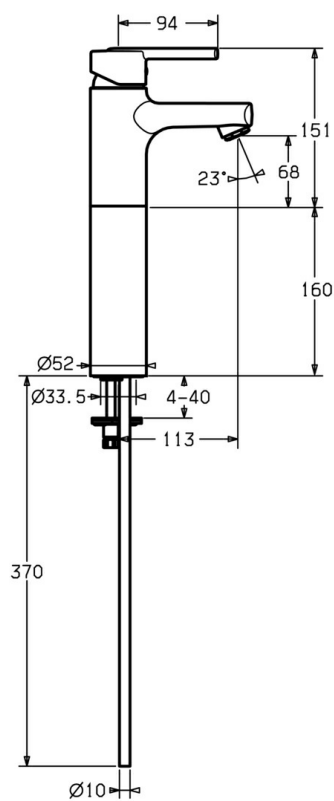

EAN: 4015474155749
static.hansa.com/43082220

- Umývadlo
- Jednopáková
- Stojanková
- Chróm
- Pevné výtokové rameno
- Jedna ovládacia páka / rukoväť, Páka so symbolom teplej a studenej vody
- Medené pripojovacie trubičky
- Bez odtokovej garnitúry

Technické údaje

Technické vlastnosti

Veľkosť DN (menovitý rozmer)	DN15
Dodávka teplej vody	max. +80°C
Pracovný tlak	0.5-10 bar
Spojovacia veľkosť	Ø10
Projection	113 mm
Materiál	Mosadz

Predpisy

Norma EN	EN 817
----------	---------------

Náhradné diely

SP43082210

	Názov	Kód
1	Ovládacia rukoväť Ukončené	43880003
1	Ovládacia rukoväť Ukončené	43890005
1	Ovládacia rukoväť Ukončené	59913774
1.1	Skrutka, M5x8, SW2.5	59904755
1.2	Klzné puzdro	59904778
1.3	Záslepka Sivá	59912112
2	Krytka Ukončené	59912797
3	Skrutka, M4x21, SW34 Ukončené	59912798
4	Kartuš, 4.0 Classic	59912791
4.1	Temperature adjustment limiter Ukončené	59912799
5.1	Vymedzovacia podložka, L=160 Ukončené	59913162
5.1	Vymedzovacia podložka, L=110 Ukončené	59913163
5.3	Disc Ukončené	59913164
5.4	Tesnenie, 37x48x3.5	59911422
5.5	Clip plate Ukončené	59912805
5.6		59904765
5.7	Skrutka, M8x1, SW13	59904766
5.8	Upevňovací set	59910749
5.9	Flexibilná hadička, L=590, G3/8-M10x1 Ukončené	59913166
5.10	O-kružok, d 7.65x1.78	59902337
5.11	Tesnenie, 9.5x14.4x2	59912551
5.12	Pripojovacie šróbenie, M8x1 Ukončené	59913165
6	Aerator, M24x1 STD HC A	59902366
6.1	Aerator, M22/24 A	59902081
N.I.	Kľúč, SW30/34	59912108