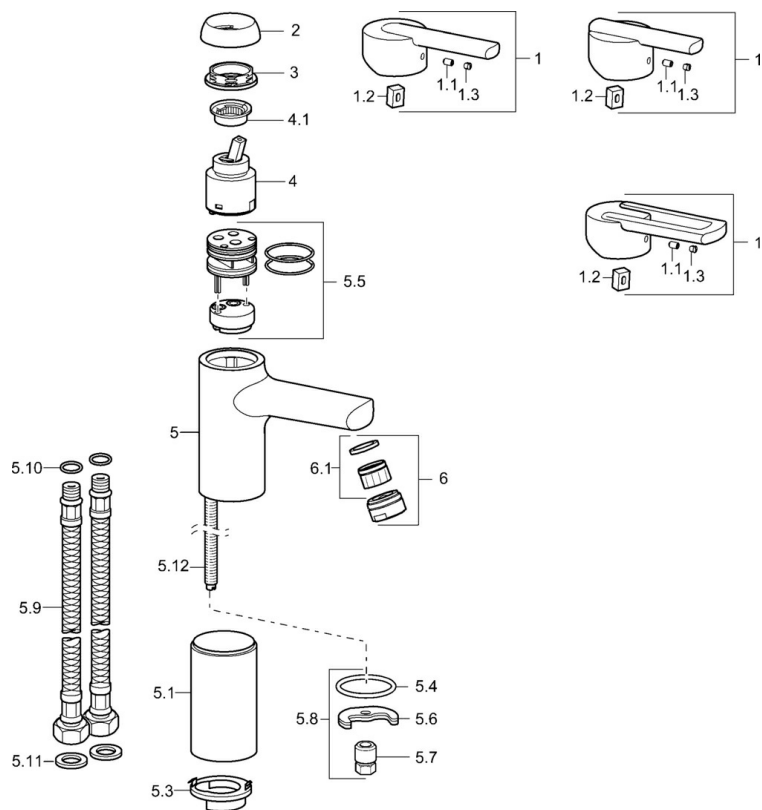

EAN: 4015474155749
static.hansa.com/43082220

- Umývadlo
- Jednopáková
- Stojanková
- Chróm
- Pevné výtokové rameno
- Jedna ovládacia páka / rukoväť, Páka so symbolom teplej a studenej vody
- Medené pripojovacie trubičky
- Bez odtokovej garnitúry

Technické údaje

Technické vlastnosti

Veľkosť DN (menovitý rozmer)	DN15
Dodávka teplej vody	max. +80°C
Pracovný tlak	0.5-10 bar
Spojovacia veľkosť	Ø10
Projection	113 mm
Materiál	Mosadz

Predpisy

Norma EN	EN 817
----------	---------------

Náhradné diely

SP43082210

	Názov	Kód
1	Ovládacia rukoväť Ukončené	43880003
1	Ovládacia rukoväť Ukončené	43890005
1	Ovládacia rukoväť Ukončené	59913774
1.1	Skrutka, M5x8, SW2.5	59904755
1.2	Klzné puzdro	59904778
1.3	Záslepka Sivá	59912112
2	Krytka Ukončené	59912797
3	Skrutka, M4x21, SW34 Ukončené	59912798
4	Kartuš, 4.0 Classic	59912791
4.1	Temperature adjustment limiter Ukončené	59912799
5.1	Vymedzovacia podložka, L=160 Ukončené	59913162
5.1	Vymedzovacia podložka, L=110 Ukončené	59913163
5.3	Disc Ukončené	59913164
5.4	Tesnenie, 37x48x3.5	59911422
5.5	Clip plate Ukončené	59912805
5.6		59904765
5.7	Skrutka, M8x1, SW13	59904766
5.8	Upevňovací set	59910749
5.9	Flexibilná hadička, L=590, G3/8-M10x1 Ukončené	59913166
5.10	O-kružok, d 7.65x1.78	59902337
5.11	Tesnenie, 9.5x14.4x2	59912551
5.12	Pripojovacie šróbenie, M8x1 Ukončené	59913165
6	Aerator, M24x1 STD HC A	59902366
6.1	Aerator, M22/24 A	59902081
N.I.	Kľúč, SW30/34	59912108