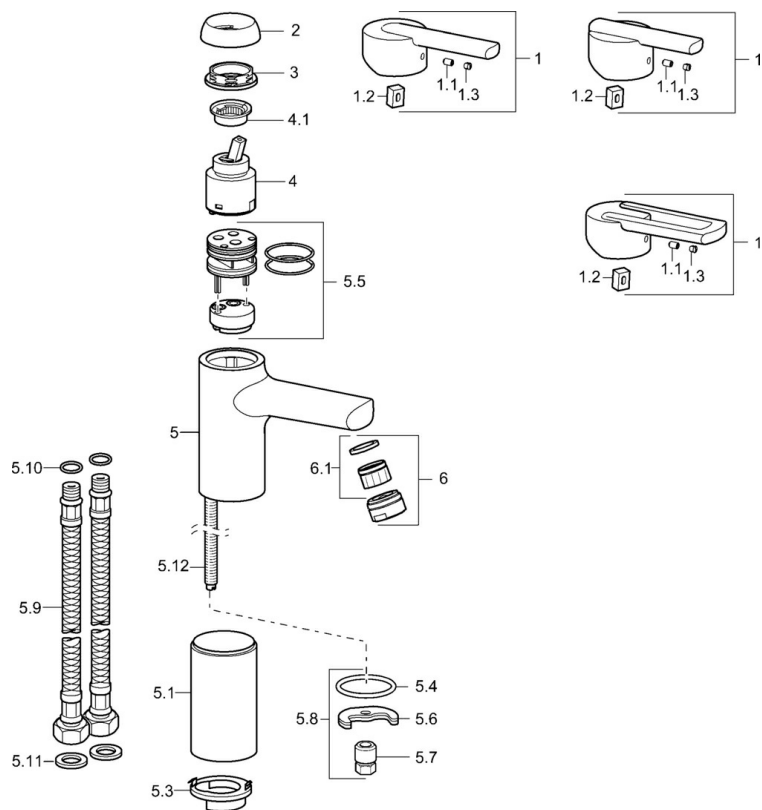

EAN: 4015474155749
static.hansa.com/43082220

- Umyvadlo
- Jednopáková
- Stojánková
- Chrom
- Pevné výtokové rameno
- Jedna ovládací páka / rukojeť, Páka se symboly teplé a studené vody
- Měděné přípojovací trubky
- Bez odpadní soupravy

Technické údaje

Technické vlastnosti

Velikost DN (jmenovitý rozměr)	DN15
Zdroj teplé vody	max. +80°C
Pracovní tlak	0.5-10 bar
Velikost přípojky	Ø10
Projection	113 mm
Materiál	Mosaz

Předpisy

Norma EN	EN 817
----------	---------------

Náhradní díly

SP43082210

	Název	Kód
1	Páka Ukončeno	43880003
1	Páka Ukončeno	43890005
1	Páka Ukončeno	59913774
1.1	Šroub, M5x8, SW2.5	59904755
1.2	Kluzné pouzdro (osazené)	59904778
1.3	Záslepka Šedá	59912112
2	Krytka Ukončeno	59912797
3	Šroub, M42x1, SW34 Ukončeno	59912798
4	Kartuše, 4.0 Classic	59912791
4.1	Temperature adjustment limiter Ukončeno	59912799
5.1	Distanční podložka, L=160 Ukončeno	59913162
5.1	Distanční podložka, L=110 Ukončeno	59913163
5.3	Disk Ukončeno	59913164
5.4	Těsnění, 37x48x3.5	59911422
5.5	Clip plate Ukončeno	59912805
5.6	Upevňovací deska	59904765
5.7	Šroub, M8x1, SW13	59904766
5.8	Upevňovací set	59910749
5.9	Flexibilní hadička, L=590, G3/8-M10x1 Ukončeno	59913166
5.10	O-kroužek, d 7.65x1.78	59902337
5.11	Těsnění, 9.5x14.4x2	59912551
5.12	Připojovací šroubení, M8x1 Ukončeno	59913165
6	Aerator, M24x1 STD HC A	59902366
6.1	Aerator, M22/24 A	59902081
N.I.	Klíč, SW30/34	59912108