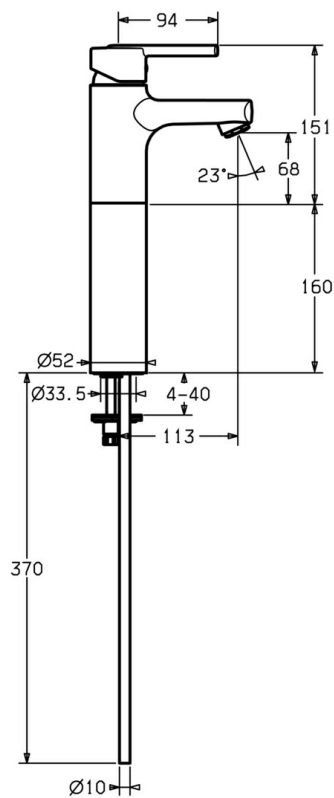

EAN: 4015474155749
static.hansa.com/43082220

- Umyvadlo
- Jednopáková
- Stojánková
- Chrom
- Pevné výtokové rameno
- Jedna ovládací páka / rukojeť, Páka se symboly teplé a studené vody
- Měděné přípojovací trubky
- Bez odpadní soupravy

Technické údaje

Technické vlastnosti

Velikost DN (jmenovitý rozměr)	DN15
Zdroj teplé vody	max. +80°C
Pracovní tlak	0.5-10 bar
Velikost přípojky	Ø10
Projection	113 mm
Materiál	Mosaz

Předpisy

Norma EN	EN 817
----------	---------------

Náhradní díly

SP43082210

	Název	Kód
1	Páka Ukončeno	43880003
1	Páka Ukončeno	43890005
1	Páka Ukončeno	59913774
1.1	Šroub, M5x8, SW2.5	59904755
1.2	Kluzné pouzdro (osazené)	59904778
1.3	Záslepka Šedá	59912112
2	Krytka Ukončeno	59912797
3	Šroub, M42x1, SW34 Ukončeno	59912798
4	Kartuše, 4.0 Classic	59912791
4.1	Temperature adjustment limiter Ukončeno	59912799
5.1	Distanční podložka, L=160 Ukončeno	59913162
5.1	Distanční podložka, L=110 Ukončeno	59913163
5.3	Disk Ukončeno	59913164
5.4	Těsnění, 37x48x3.5	59911422
5.5	Clip plate Ukončeno	59912805
5.6	Upevňovací deska	59904765
5.7	Šroub, M8x1, SW13	59904766
5.8	Upevňovací set	59910749
5.9	Flexibilní hadička, L=590, G3/8-M10x1 Ukončeno	59913166
5.10	O-kroužek, d 7.65x1.78	59902337
5.11	Těsnění, 9.5x14.4x2	59912551
5.12	Připojovací šroubení, M8x1 Ukončeno	59913165
6	Aerator, M24x1 STD HC A	59902366
6.1	Aerator, M22/24 A	59902081
N.I.	Klíč, SW30/34	59912108