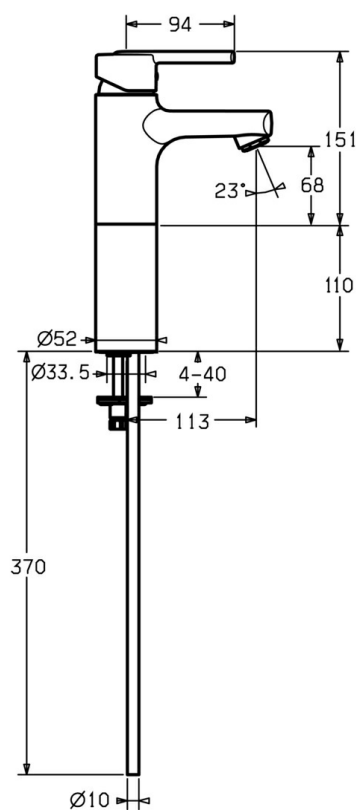

EAN: 4015474155732  
[static.hansa.com/43082210](http://static.hansa.com/43082210)

- Umývadlo
- Jednopáková
- Stojanková
- Chróm
- Pevné výtokové rameno
- Jedna ovládací páka / rukoväť, Páka so symbolom teplej a studenej vody
- Medené pripojovacie trubičky
- Bez odtokovej garnitúry

### Technické vlastnosti

Velkosť DN (menovitý rozmer)	<b>DN15</b>
Dodávka teplej vody	<b>max. +80°C</b>
Pracovný tlak	<b>0.5-10 bar</b>
Spojovacia veľkosť	<b>Ø10</b>
Projection	<b>113 mm</b>
Materiál	<b>Mosadz</b>

### SP43082210

	Názov	Kód
1	Ovládacia rukoväť Ukončené	43880003
1	Ovládacia rukoväť Ukončené	43890005
1	Ovládacia rukoväť Ukončené	59913774
1.1	Skrutka, M5x8, SW2.5	59904755
1.2	Klzné puzdro	59904778
1.3	Záslepka Sivá	59912112
2	Krytka Ukončené	59912797
3	Skrutka, M4x21, SW34 Ukončené	59912798
4	Kartuš, 4.0 Classic	59912791
4.1	Temperature adjustment limiter Ukončené	59912799
5.1	Vymedzovacia podložka, L=160 Ukončené	59913162
5.1	Vymedzovacia podložka, L=110 Ukončené	59913163
5.3	Disc Ukončené	59913164
5.4	Tesnenie, 37x48x3.5	59911422
5.5	Clip plate Ukončené	59912805
5.6		59904765
5.7	Skrutka, M8x1, SW13	59904766
5.8	Upevňovací set	59910749
5.9	Flexibilná hadička, L=590, G3/8-M10x1 Ukončené	59913166
5.10	O-kružok, d 7.65x1.78	59902337
5.11	Tesnenie, 9.5x14.4x2	59912551
5.12	Pripojovacie šróbenie, M8x1 Ukončené	59913165
6	Aerator, M24x1 STD HC A	59902366
6.1	Aerator, M22/24 A	59902081
N.I.	Kľúč, SW30/34	59912108