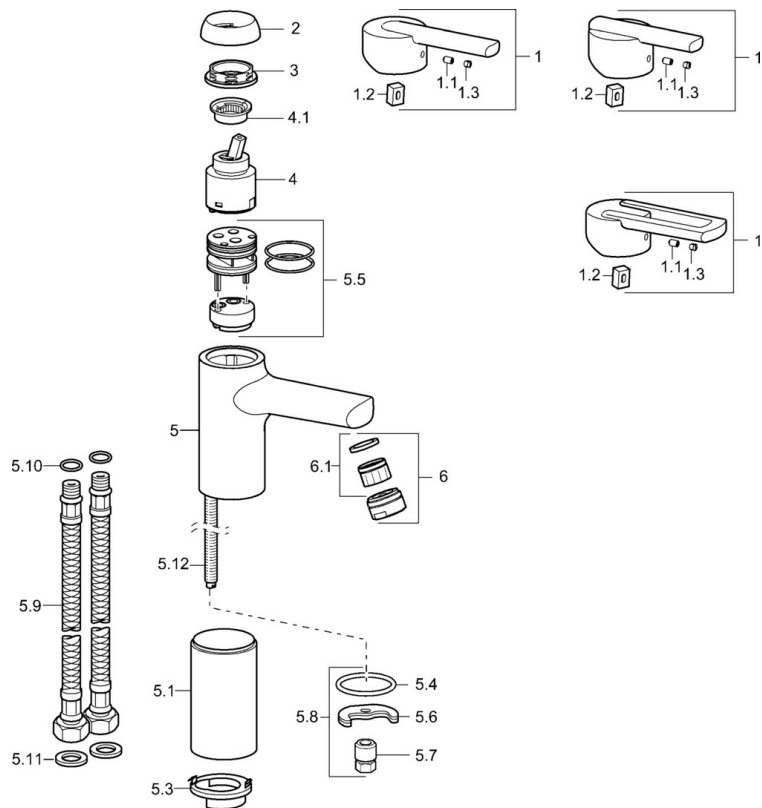

EAN: 4015474155732  
[static.hansa.com/43082210](http://static.hansa.com/43082210)

- Umývadlo
- Jednopáková
- Stojanková
- Chróm
- Pevné výtokové rameno
- Jedna ovládací páka / rukoväť, Páka so symbolom teplej a studenej vody
- Medené pripojovacie trubičky
- Bez odtokovej garnitúry

### Technické vlastnosti

Velkosť DN (menovitý rozmer)	<b>DN15</b>
Dodávka teplej vody	<b>max. +80°C</b>
Pracovný tlak	<b>0.5-10 bar</b>
Spojovacia veľkosť	<b>Ø10</b>
Projection	<b>113 mm</b>
Materiál	<b>Mosadz</b>

### SP43082210

	Názov	Kód
1	Ovládacia rukoväť Ukončené	43880003
1	Ovládacia rukoväť Ukončené	43890005
1	Ovládacia rukoväť Ukončené	59913774
1.1	Skrutka, M5x8, SW2.5	59904755
1.2	Klzné puzdro	59904778
1.3	Záslepka Sivá	59912112
2	Krytka Ukončené	59912797
3	Skrutka, M4x21, SW34 Ukončené	59912798
4	Kartuš, 4.0 Classic	59912791
4.1	Temperature adjustment limiter Ukončené	59912799
5.1	Vymedzovacia podložka, L=160 Ukončené	59913162
5.1	Vymedzovacia podložka, L=110 Ukončené	59913163
5.3	Disc Ukončené	59913164
5.4	Tesnenie, 37x48x3.5	59911422
5.5	Clip plate Ukončené	59912805
5.6		59904765
5.7	Skrutka, M8x1, SW13	59904766
5.8	Upevňovací set	59910749
5.9	Flexibilná hadička, L=590, G3/8-M10x1 Ukončené	59913166
5.10	O-kružok, d 7.65x1.78	59902337
5.11	Tesnenie, 9.5x14.4x2	59912551
5.12	Pripojovacie šróbenie, M8x1 Ukončené	59913165
6	Aerator, M24x1 STD HC A	59902366
6.1	Aerator, M22/24 A	59902081
N.I.	Kľúč, SW30/34	59912108