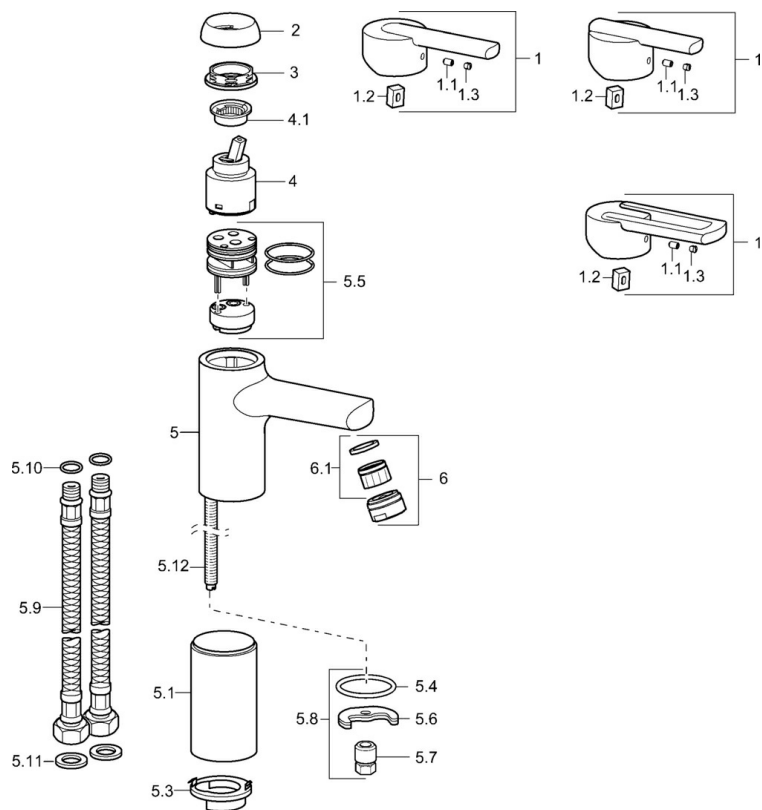

EAN: 4015474155732
static.hansa.com/43082210

- Lavabo
- Monocomando
- Montaggio d'appoggio
- Cromo
- Bocca fissa
- Leva/Manopola monocomando, Leva con simbolo F+C
- Collegamento con tubo
- Senza piletta di scarico

Dati tecnici

Caratteristiche tecniche

Misura DN (dimensione nominale)	DN15
Fornitura di acqua calda	max. +80°C
Pressione di esercizio	0.5-10 bar
Misura della connessione	Ø10
Projection	113 mm
Materiale	Ottone

Norme

Standard EN	EN 817
-------------	---------------

Parti di ricambio

SP43082210

	Nome	Codice
1	Leva Cromo Fuori produzione	43880003
1	Leva Cromo Fuori produzione	43890005
1	Leva Cromo Fuori produzione	59913774
1.1	Screw, M5x8, SW2.5	59904755
1.2	Adattatore	59904778
1.3	Tappo Grigio	59912112
2	Cappuccio Cromo Fuori produzione	59912797
3	Screw, M4x1, SW34 Fuori produzione	59912798
4	Cartuccia, 4.0 Classic	59912791
4.1	Temperature adjustment limiter Fuori produzione	59912799
5.1	Distanziatori, L=160 Cromo Fuori produzione	59913162
5.1	Distanziatori, L=110 Cromo Fuori produzione	59913163
5.3	Disk Fuori produzione	59913164
5.4	Giunto, 37x48x3.5	59911422
5.5	Clip plate Fuori produzione	59912805
5.6	Fixing plate	59904765
5.7	Screw, M8x1, SW13	59904766
5.8	Set di fissaggio	59910749
5.9	Cannette flessibili, L=590, G3/8-M10x1 Fuori produzione	59913166
5.10	O-ring, d 7.65x1.78	59902337
5.11	Giunto, 9.5x14.4x2	59912551
5.12	Nipplo di collegamento, M8x1 Fuori produzione	59913165
6	Areatore, M24x1 STD HC A Cromo	59902366
6.1	Areatore, M22/24 A	59902081
N.I.	Chiave, SW30/34	59912108