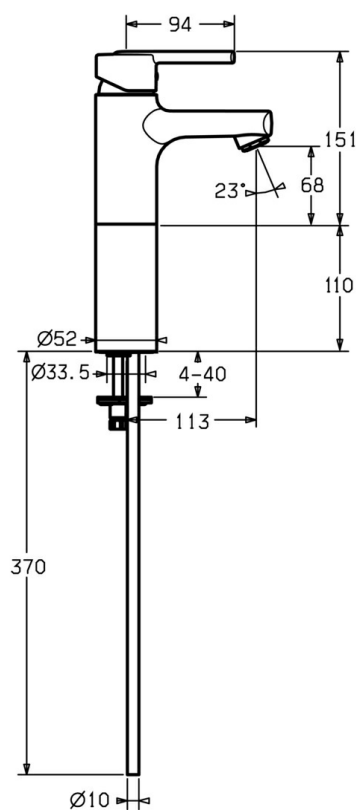

EAN: 4015474155732
static.hansa.com/43082210

- Lavabo
- Monocomando
- Montaggio d'appoggio
- Cromo
- Bocca fissa
- Leva/Manopola monocomando, Leva con simbolo F+C
- Collegamento con tubo
- Senza piletta di scarico

Dati tecnici

Caratteristiche tecniche

Misura DN (dimensione nominale)	DN15
Fornitura di acqua calda	max. +80°C
Pressione di esercizio	0.5-10 bar
Misura della connessione	Ø10
Projection	113 mm
Materiale	Ottone

Norme

Standard EN	EN 817
-------------	---------------

Parti di ricambio

SP43082210

	Nome	Codice
1	Leva Cromo Fuori produzione	43880003
1	Leva Cromo Fuori produzione	43890005
1	Leva Cromo Fuori produzione	59913774
1.1	Screw, M5x8, SW2.5	59904755
1.2	Adattatore	59904778
1.3	Tappo Grigio	59912112
2	Cappuccio Cromo Fuori produzione	59912797
3	Screw, M4x1, SW34 Fuori produzione	59912798
4	Cartuccia, 4.0 Classic	59912791
4.1	Temperature adjustment limiter Fuori produzione	59912799
5.1	Distanziatori, L=160 Cromo Fuori produzione	59913162
5.1	Distanziatori, L=110 Cromo Fuori produzione	59913163
5.3	Disk Fuori produzione	59913164
5.4	Giunto, 37x48x3.5	59911422
5.5	Clip plate Fuori produzione	59912805
5.6	Fixing plate	59904765
5.7	Screw, M8x1, SW13	59904766
5.8	Set di fissaggio	59910749
5.9	Cannette flessibili, L=590, G3/8-M10x1 Fuori produzione	59913166
5.10	O-ring, d 7.65x1.78	59902337
5.11	Giunto, 9.5x14.4x2	59912551
5.12	Nipplo di collegamento, M8x1 Fuori produzione	59913165
6	Areatore, M24x1 STD HC A Cromo	59902366
6.1	Areatore, M22/24 A	59902081
N.I.	Chiave, SW30/34	59912108