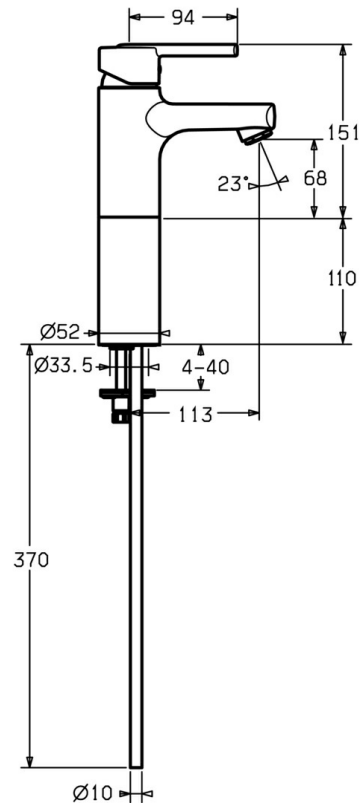

EAN: 4015474155732  
[static.hansa.com/43082210](http://static.hansa.com/43082210)

- Waschtisch
- Einhebelmischer
- Standmontage
- Chrom
- Feststehender Auslauf
- Einhandbedienhebel/Griff, Hebel mit W+K-Kennzeichnung
- Anschluss über Kupferrohre
- Ohne Ablaufgarnitur

### Technische Eigenschaften

DN-Größe (Nennmaß)	<b>DN15</b>
Warmwasserversorgung	<b>max. +80°C</b>
Arbeitsdruck	<b>0.5-10 bar</b>
Anschlussgröße	<b>Ø10</b>
Ausladung	<b>113 mm</b>
Werkstoff	<b>Messing</b>

### SP43082210

	Name	Art.-Nr.
1	Hebel Ausgelaufen	43880003
1	Hebel Ausgelaufen	43890005
1	Hebel Ausgelaufen	59913774
1.1	Schraube, M5x8, SW2.5	59904755
1.2	Kunststoffadapter	59904778
1.3	Dekorkappe Grau	59912112
2	Abdeckkappe Ausgelaufen	59912797
3	Schraube, M4x1, SW34 Ausgelaufen	59912798
4	Kartusche, 4.0 Classic	59912791
4.1	Temperatur-Anschlagring Ausgelaufen	59912799
5.1	Hoher Sockel, L=160 Ausgelaufen	59913162
5.1	Hoher Sockel, L=110 Ausgelaufen	59913163
5.3	Scheibe Ausgelaufen	59913164
5.4	Dichtung, 37x48x3.5	59911422
5.5	Montageplatte Ausgelaufen	59912805
5.6	Befestigungsplatte	59904765
5.7	Schraube, M8x1, SW13	59904766
5.8	Befestigungssatz	59910749
5.9	Anschlußschlauch, L=590, G3/8-M10x1 Ausgelaufen	59913166
5.10	O-Ring, d 7.65x1.78	59902337
5.11	Dichtung, 9.5x14.4x2	59912551
5.12	Anschlussnippel, M8x1 Ausgelaufen	59913165
6	Luftsprudler, M24x1 STD HC A	59902366
6.1	Luftsprudler, M22/24 A	59902081
N.I.	Schlüssel, SW30/34	59912108