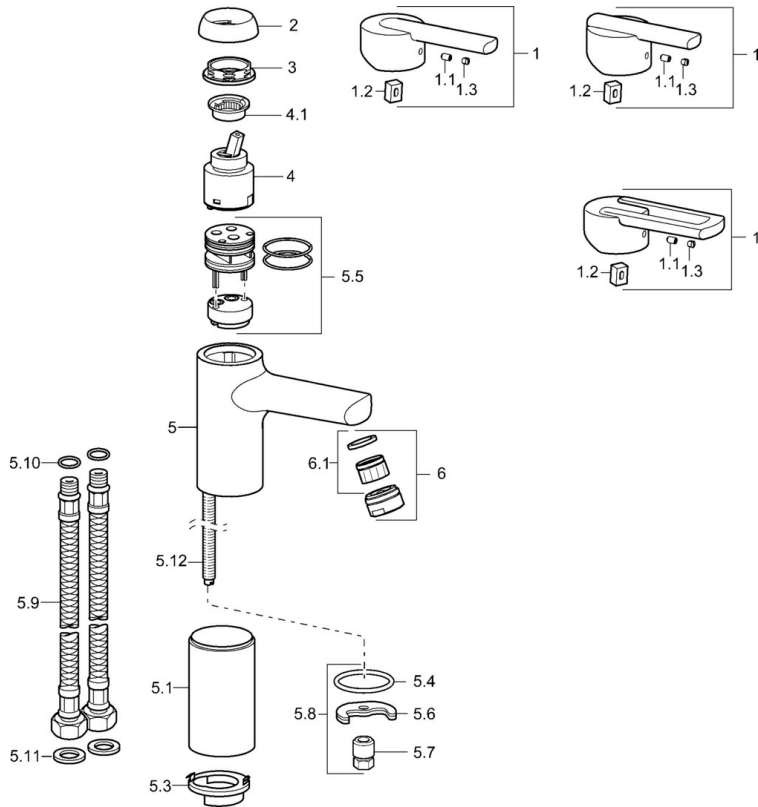

EAN: 4015474155732  
[static.hansa.com/43082210](http://static.hansa.com/43082210)

- Waschtisch
- Einhebelmischer
- Standmontage
- Chrom
- Feststehender Auslauf
- Einhandbedienhebel/Griff, Hebel mit W+K-Kennzeichnung
- Anschluss über Kupferrohre
- Ohne Ablaufgarnitur

## Technische Daten

### Technische Eigenschaften

DN-Größe (Nennmaß)	<b>DN15</b>
Warmwasserversorgung	<b>max. +80°C</b>
Arbeitsdruck	<b>0.5-10 bar</b>
Anschlussgröße	<b>Ø10</b>
Ausladung	<b>113 mm</b>
Werkstoff	<b>Messing</b>

### SP43082210

	Name	Art.-Nr.
1	Hebel Ausgelaufen	43880003
1	Hebel Ausgelaufen	43890005
1	Hebel Ausgelaufen	59913774
1.1	Schraube, M5x8, SW2.5	59904755
1.2	Kunststoffadapter	59904778
1.3	Dekorkappe Grau	59912112
2	Abdeckkappe Ausgelaufen	59912797
3	Schraube, M4x1, SW34 Ausgelaufen	59912798
4	Kartusche, 4.0 Classic	59912791
4.1	Temperatur-Anschlagring Ausgelaufen	59912799
5.1	Hoher Sockel, L=160 Ausgelaufen	59913162
5.1	Hoher Sockel, L=110 Ausgelaufen	59913163
5.3	Scheibe Ausgelaufen	59913164
5.4	Dichtung, 37x48x3.5	59911422
5.5	Montageplatte Ausgelaufen	59912805
5.6	Befestigungsplatte	59904765
5.7	Schraube, M8x1, SW13	59904766
5.8	Befestigungssatz	59910749
5.9	Anschlußschlauch, L=590, G3/8-M10x1 Ausgelaufen	59913166
5.10	O-Ring, d 7.65x1.78	59902337
5.11	Dichtung, 9.5x14.4x2	59912551
5.12	Anschlussnippel, M8x1 Ausgelaufen	59913165
6	Luftsprudler, M24x1 STD HC A	59902366
6.1	Luftsprudler, M22/24 A	59902081
N.I.	Schlüssel, SW30/34	59912108