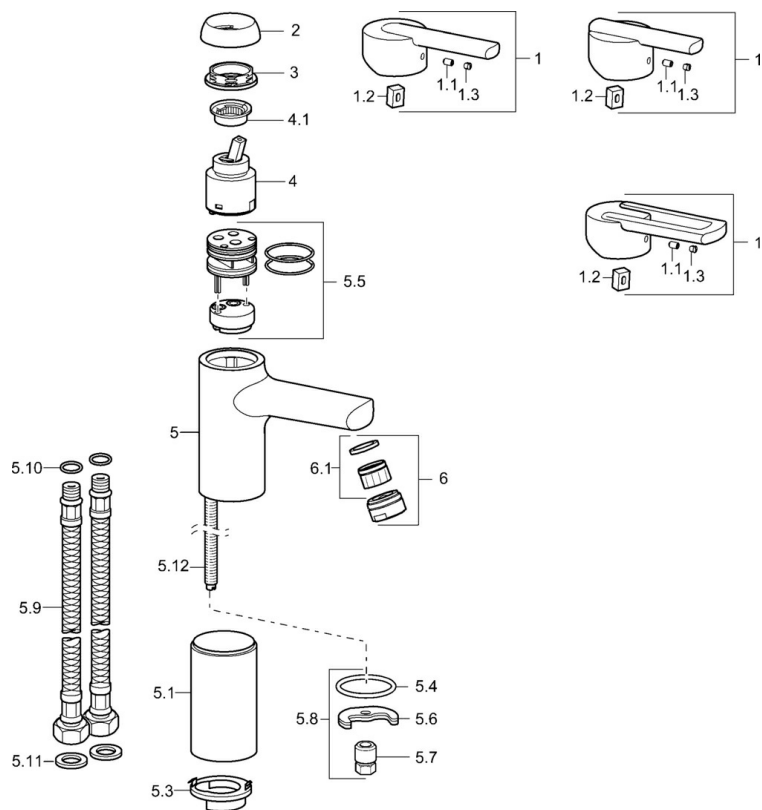

EAN: 4015474155732
static.hansa.com/43082210

- Umyvadlo
- Jednopáková
- Stojánková
- Chrom
- Pevné výtokové rameno
- Jedna ovládací páka / rukojeť, Páka se symboly teplé a studené vody
- Měděné přípojovací trubky
- Bez odpadní soupravy

Technické údaje

Technické vlastnosti

Velikost DN (jmenovitý rozměr)	DN15
Zdroj teplé vody	max. +80°C
Pracovní tlak	0.5-10 bar
Velikost přípojky	Ø10
Projection	113 mm
Materiál	Mosaz

Předpisy

Norma EN	EN 817
----------	---------------

Náhradní díly

SP43082210

	Název	Kód
1	Páka Ukončeno	43880003
1	Páka Ukončeno	43890005
1	Páka Ukončeno	59913774
1.1	Šroub, M5x8, SW2.5	59904755
1.2	Kluzné pouzdro (osazené)	59904778
1.3	Záslepka Šedá	59912112
2	Krytka Ukončeno	59912797
3	Šroub, M42x1, SW34 Ukončeno	59912798
4	Kartuše, 4.0 Classic	59912791
4.1	Temperature adjustment limiter Ukončeno	59912799
5.1	Distanční podložka, L=160 Ukončeno	59913162
5.1	Distanční podložka, L=110 Ukončeno	59913163
5.3	Disk Ukončeno	59913164
5.4	Těsnění, 37x48x3.5	59911422
5.5	Clip plate Ukončeno	59912805
5.6	Upevňovací deska	59904765
5.7	Šroub, M8x1, SW13	59904766
5.8	Upevňovací set	59910749
5.9	Flexibilní hadička, L=590, G3/8-M10x1 Ukončeno	59913166
5.10	O-kroužek, d 7.65x1.78	59902337
5.11	Těsnění, 9.5x14.4x2	59912551
5.12	Připojovací šroubení, M8x1 Ukončeno	59913165
6	Aerator, M24x1 STD HC A	59902366
6.1	Aerator, M22/24 A	59902081
N.I.	Klíč, SW30/34	59912108