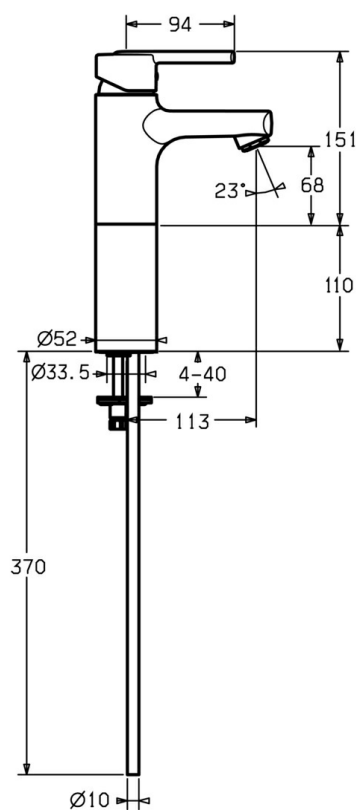

EAN: 4015474155732
static.hansa.com/43082210

- Umyvadlo
- Jednopáková
- Stojánková
- Chrom
- Pevné výtokové rameno
- Jedna ovládací páka / rukojeť, Páka se symboly teplé a studené vody
- Měděné přípojovací trubky
- Bez odpadní soupravy

Technické údaje

Technické vlastnosti

Velikost DN (jmenovitý rozměr)	DN15
Zdroj teplé vody	max. +80°C
Pracovní tlak	0.5-10 bar
Velikost přípojky	Ø10
Projection	113 mm
Materiál	Mosaz

Předpisy

Norma EN	EN 817
----------	---------------

Náhradní díly

SP43082210

	Název	Kód
1	Páka Ukončeno	43880003
1	Páka Ukončeno	43890005
1	Páka Ukončeno	59913774
1.1	Šroub, M5x8, SW2.5	59904755
1.2	Kluzné pouzdro (osazené)	59904778
1.3	Záslepka Šedá	59912112
2	Krytka Ukončeno	59912797
3	Šroub, M42x1, SW34 Ukončeno	59912798
4	Kartuše, 4.0 Classic	59912791
4.1	Temperature adjustment limiter Ukončeno	59912799
5.1	Distanční podložka, L=160 Ukončeno	59913162
5.1	Distanční podložka, L=110 Ukončeno	59913163
5.3	Disk Ukončeno	59913164
5.4	Těsnění, 37x48x3.5	59911422
5.5	Clip plate Ukončeno	59912805
5.6	Upevňovací deska	59904765
5.7	Šroub, M8x1, SW13	59904766
5.8	Upevňovací set	59910749
5.9	Flexibilní hadička, L=590, G3/8-M10x1 Ukončeno	59913166
5.10	O-kroužek, d 7.65x1.78	59902337
5.11	Těsnění, 9.5x14.4x2	59912551
5.12	Připojovací šroubení, M8x1 Ukončeno	59913165
6	Aerator, M24x1 STD HC A	59902366
6.1	Aerator, M22/24 A	59902081
N.I.	Klíč, SW30/34	59912108