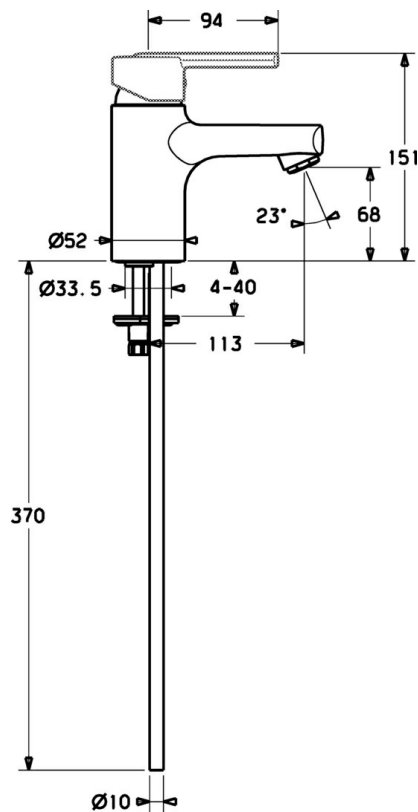

EAN: 4015474100558
static.hansa.com/43082100

- Wastafel
- Eengreeps
- Wastafelmontage
- Chrom
- Vaste uitloop
- Eengreeps bediend, Hendel met warm-koud-aanduiding
- Koperen aansluitpijpen
- Zonder afvoergarnituur

Technische gegevens

Technische eigenschappen

DN-maat	DN15
Warmwatertoevoer	max. +80°C
Werkdruk	0.5-10 bar
Aansluitmaat	Ø10
Projection	113 mm
Materiaal	brass

Voorschriften

EN-norm	EN 817
---------	---------------

Reserveonderdelen

SP43092100

	Naam	Code
1	Hendel Chroom Stopgezet	43890005
1	Hendel Chroom Stopgezet	59913774
1	Hendel Chroom Stopgezet	43880003
1.1	Schroef, M5x8, SW2.5	59904755
1.2	Joint klassiek uitloop	59904778
1.3	Sierdop Grijs	59912112
2	Kap Chroom Stopgezet	59912797
3	Schroef, M42x1, SW34 Stopgezet	59912798
4	Binnenwerk , 4.0 Classic	59912791
4.1	Temperature adjustment limiter Stopgezet	59912799
5.1	Trekstang Chroom	59912804
5.2	Gewrichtstuk	59904624
5.3	Dichting, 37x48x3.5	59911422
5.4	Clip plate Stopgezet	59912805
5.5	Fixing plate	59904765
5.6	Schroef, M8x1, SW13	59904766
5.7	Bevestigingsset	59910749
5.8	Flexibele aansluitingen, L=430, G3/8-M10x1	59912515
5.8	Koppelingsbuisdeel], L=430, M10x1	59912550
5.9	O-ring, 9x2	59905095
5.10	Dichting, 9.5x14.4x2	59912551
5.11	O-ring, d 7.65x1.78	59902337
5.12	Bevestigingsschroeven, M8x1, L=140	59912474
6	Mousseur, M24x1 STD HC A Chroom	59902366
6.1	Mousseur, M22/24 A	59902081
7	Wastegarnituur Chroom	59911441
N.I.	Afdekschroef, d 55 mm Chroom	59913471
N.I.	Sleutel, SW30/34	59912108
N.I.	Kettinghouder	59902219