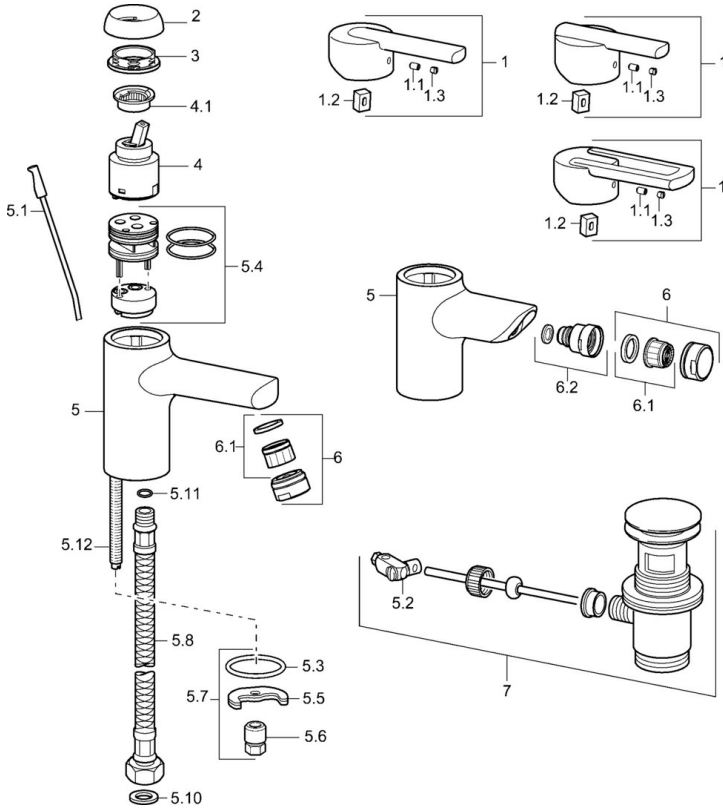

EAN: 4015474100558
static.hansa.com/43082100

- Wastafel
- Eengreeps
- Wastafelmontage
- Chrom
- Vaste uitloop
- Eengreeps bediend, Hendel met warm-koud-aanduiding
- Koperen aansluitpijpen
- Zonder afvoergarnituur

Technische gegevens

Technische eigenschappen

DN-maat	DN15
Warmwatertoevoer	max. +80°C
Werkdruk	0.5-10 bar
Aansluitmaat	Ø10
Projection	113 mm
Materiaal	brass

Voorschriften

EN-norm	EN 817
---------	---------------

Reserveonderdelen

SP43092100

	Naam	Code
1	Hendel Chroom Stopgezet	43890005
1	Hendel Chroom Stopgezet	59913774
1	Hendel Chroom Stopgezet	43880003
1.1	Schroef, M5x8, SW2.5	59904755
1.2	Joint klassiek uitloop	59904778
1.3	Sierdop Grijs	59912112
2	Kap Chroom Stopgezet	59912797
3	Schroef, M42x1, SW34 Stopgezet	59912798
4	Binnenwerk , 4.0 Classic	59912791
4.1	Temperature adjustment limiter Stopgezet	59912799
5.1	Trekstang Chroom	59912804
5.2	Gewrichtstuk	59904624
5.3	Dichting, 37x48x3.5	59911422
5.4	Clip plate Stopgezet	59912805
5.5	Fixing plate	59904765
5.6	Schroef, M8x1, SW13	59904766
5.7	Bevestigingsset	59910749
5.8	Flexibele aansluitingen, L=430, G3/8-M10x1	59912515
5.8	Koppelingsbuisdeel], L=430, M10x1	59912550
5.9	O-ring, 9x2	59905095
5.10	Dichting, 9.5x14.4x2	59912551
5.11	O-ring, d 7.65x1.78	59902337
5.12	Bevestigingsschroeven, M8x1, L=140	59912474
6	Mousseur, M24x1 STD HC A Chroom	59902366
6.1	Mousseur, M22/24 A	59902081
7	Wastegarnituur Chroom	59911441
N.I.	Afdekschroef, d 55 mm Chroom	59913471
N.I.	Sleutel, SW30/34	59912108
N.I.	Kettinghouder	59902219