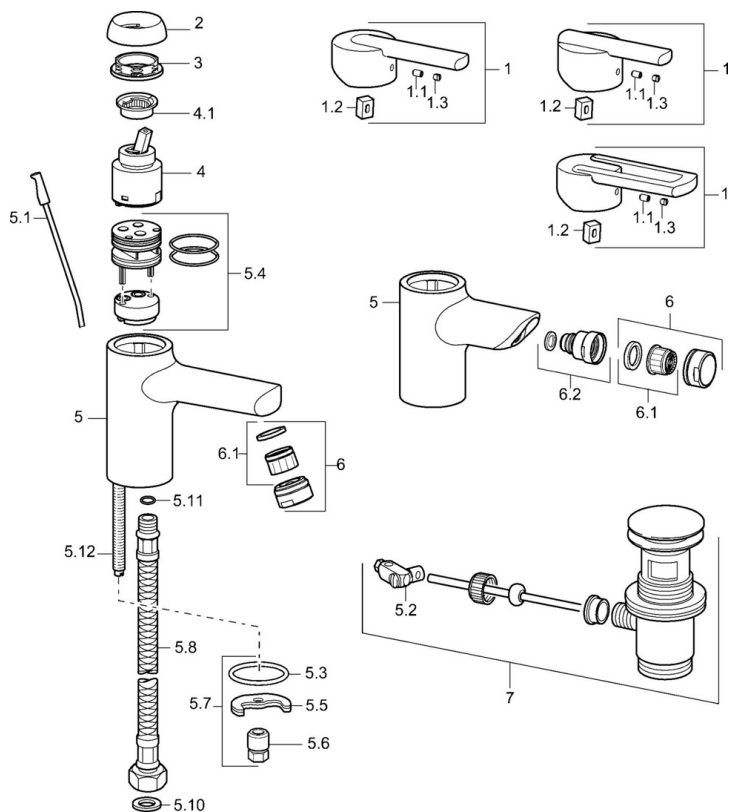

EAN: 4015474100558
static.hansa.com/43082100

- Umyvadlo
- Jednopáková
- Stojánková
- Chrom
- Pevné výtokové rameno
- Jedna ovládací páka / rukojeť, Páka se symboly teplé a studené vody
- Měděné přípojovací trubky
- Bez odpadní soupravy

Technické údaje

Technické vlastnosti

Velikost DN (jmenovitý rozměr)	DN15
Zdroj teplé vody	max. +80°C
Pracovní tlak	0.5-10 bar
Velikost přípojky	Ø10
Projection	113 mm
Materiál	Mosaz

Předpisy

Norma EN	EN 817
----------	---------------

Náhradní díly

SP43092100

	Název	Kód
1	Páka Ukončeno	43890005
1	Páka Ukončeno	59913774
1	Páka Ukončeno	43880003
1.1	Šroub, M5x8, SW2.5	59904755
1.2	Kluzné pouzdro (osazené)	59904778
1.3	Záslepka Šedá	59912112
2	Krytka Ukončeno	59912797
3	Šroub, M42x1, SW34 Ukončeno	59912798
4	Kartuše, 4.0 Classic	59912791
4.1	Temperature adjustment limiter Ukončeno	59912799
5.1	Ovládací táhlo vypouštěcího ventilu	59912804
5.2	Spojovací díl táhel	59904624
5.3	Těsnění, 37x48x3.5	59911422
5.4	Clip plate Ukončeno	59912805
5.5	Upevňovací deska	59904765
5.6	Šroub, M8x1, SW13	59904766
5.7	Upevňovací set	59910749
5.8	Flexibilní hadička, L=430, G3/8-M10x1	59912515
5.8	Šroubení, L=430, M10x1	59912550
5.9	O-kroužek, 9x2	59905095
5.10	Těsnění, 9.5x14.4x2	59912551
5.11	O-kroužek, d 7.65x1.78	59902337
5.12	Upevňovací šroub, M8x1, L=140	59912474
6	Aerator, M24x1 STD HC A	59902366
6.1	Aerator, M22/24 A	59902081
7	Vypouštěcí ventil	59911441
N.I.	Kryt příruby, d 55 mm	59913471
N.I.	Klíč, SW30/34	59912108
N.I.	Podložka s očkem pro řetízek	59902219