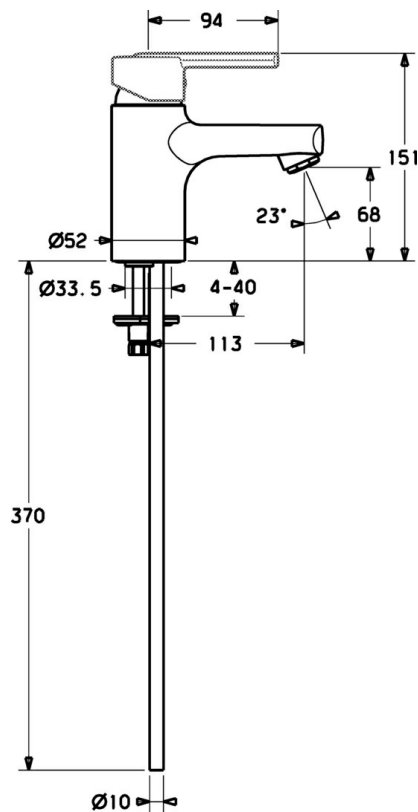

EAN: 4015474100558
static.hansa.com/43082100

- Umyvadlo
- Jednopáková
- Stojánková
- Chrom
- Pevné výtokové rameno
- Jedna ovládací páka / rukojeť, Páka se symboly teplé a studené vody
- Měděné přípojovací trubky
- Bez odpadní soupravy

Technické údaje

Technické vlastnosti

Velikost DN (jmenovitý rozměr)	DN15
Zdroj teplé vody	max. +80°C
Pracovní tlak	0.5-10 bar
Velikost přípojky	Ø10
Projection	113 mm
Materiál	Mosaz

Předpisy

Norma EN	EN 817
----------	---------------

Náhradní díly

SP43092100

	Název	Kód
1	Páka Ukončeno	43890005
1	Páka Ukončeno	59913774
1	Páka Ukončeno	43880003
1.1	Šroub, M5x8, SW2.5	59904755
1.2	Kluzné pouzdro (osazené)	59904778
1.3	Záslepka Šedá	59912112
2	Krytka Ukončeno	59912797
3	Šroub, M42x1, SW34 Ukončeno	59912798
4	Kartuše, 4.0 Classic	59912791
4.1	Temperature adjustment limiter Ukončeno	59912799
5.1	Ovládací táhlo vypouštěcího ventilu	59912804
5.2	Spojovací díl táhel	59904624
5.3	Těsnění, 37x48x3.5	59911422
5.4	Clip plate Ukončeno	59912805
5.5	Upevňovací deska	59904765
5.6	Šroub, M8x1, SW13	59904766
5.7	Upevňovací set	59910749
5.8	Flexibilní hadička, L=430, G3/8-M10x1	59912515
5.8	Šroubení, L=430, M10x1	59912550
5.9	O-kroužek, 9x2	59905095
5.10	Těsnění, 9.5x14.4x2	59912551
5.11	O-kroužek, d 7.65x1.78	59902337
5.12	Upevňovací šroub, M8x1, L=140	59912474
6	Aerator, M24x1 STD HC A	59902366
6.1	Aerator, M22/24 A	59902081
7	Vypouštěcí ventil	59911441
N.I.	Kryt příruby, d 55 mm	59913471
N.I.	Klíč, SW30/34	59912108
N.I.	Podložka s očkem pro řetízek	59902219