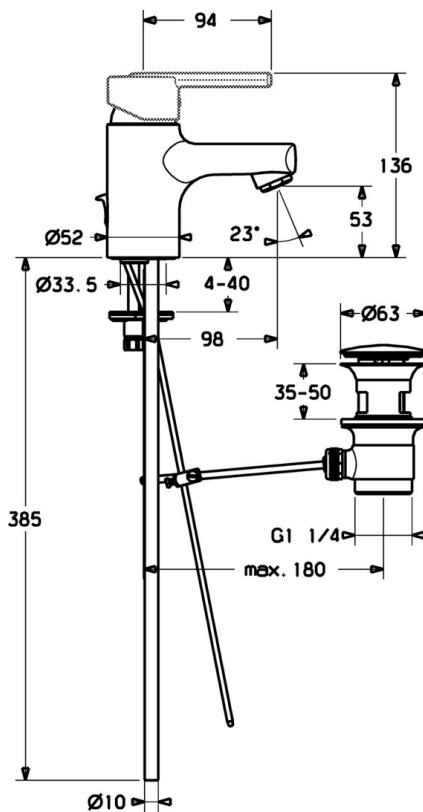

EAN: 4015474100534
static.hansa.com/43072100

- Umývadlo
- Jednopáková
- Stojanková
- Chróm
- Pevné výtokové rameno

Technické údaje

Technické vlastnosti

Dodávka teplej vody	max. +80°C
Pracovný tlak	0.5-10 bar
Materiál	Mosadz

Náhradné diely

SP43092100

Název	Kód
1 Ovládacia rukoväť Ukončené	43890005
1 Ovládacia rukoväť Ukončené	59913774
1 Ovládacia rukoväť Ukončené	43880003
1.1 Skrutka, M5x8, SW2.5	59904755
1.2 Klzné puzdro	59904778
1.3 Záslepka Sivá	59912112
2 Krytka Ukončené	59912797
3 Skrutka, M42x1, SW34 Ukončené	59912798
4 Kartuš, 4.0 Classic	59912791
4.1 Temperature adjustment limiter Ukončené	59912799
5.1 Ovládacie tiahlo	59912804
5.2 Spojovací diel tiahla	59904624
5.3 Tesnenie, 37x48x3.5	59911422
5.4 Clip plate Ukončené	59912805
5.5	59904765
5.6 Skrutka, M8x1, SW13	59904766
5.7 Upevňovací set	59910749
5.8 Flexibilná hadička, L=430, G3/8-M10x1	59912515
5.8 Spojovacie potrubie, L=430, M10x1	59912550
5.9 O-kružok, 9x2	59905095
5.10 Tesnenie, 9.5x14.4x2	59912551
5.11 O-kružok, d 7.65x1.78	59902337
5.12 Upevňovacia skrutka, M8x1, L=140	59912474
6 Aerátor, M24x1 STD HC A	59902366
6.1 Aerátor, M22/24 A	59902081
7 Vypúšťací ventil umývadla	59911441
N.I. Kryt príruby, d 55 mm	59913471
N.I. Kľúč, SW30/34	59912108
N.I. Podložka s očkom pre retiazku	59902219