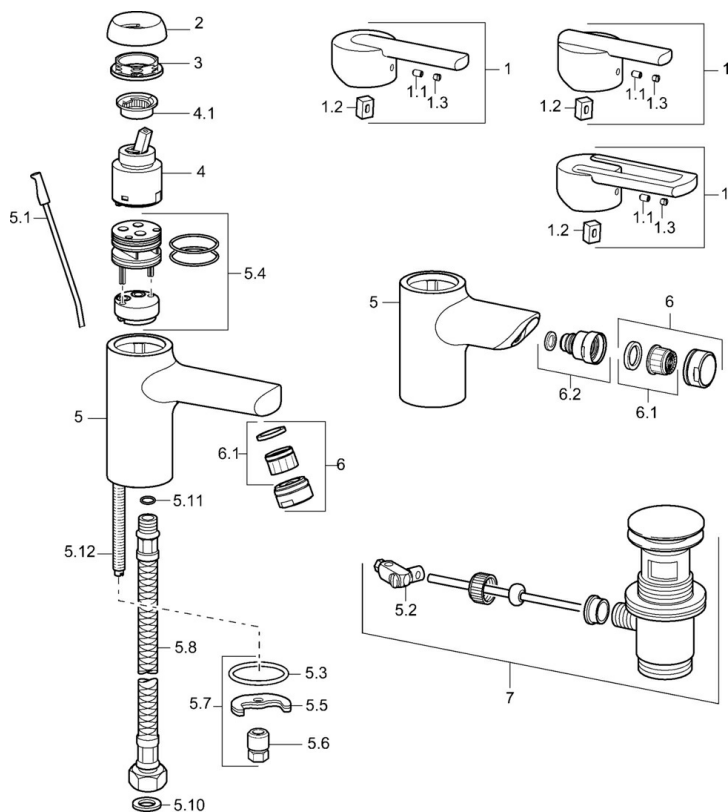

EAN: 4015474100534
static.hansa.com/43072100

- Umývadlo
- Jednopáková
- Stojanková
- Chróm
- Pevné výtokové rameno

Technické údaje

Technické vlastnosti

Dodávka teplej vody	max. +80°C
Pracovný tlak	0.5-10 bar
Materiál	Mosadz

Náhradné diely

SP43092100

Název	Kód
1 Ovládacia rukoväť Ukončené	43890005
1 Ovládacia rukoväť Ukončené	59913774
1 Ovládacia rukoväť Ukončené	43880003
1.1 Skrutka, M5x8, SW2.5	59904755
1.2 Klzné puzdro	59904778
1.3 Záslepka Sivá	59912112
2 Krytka Ukončené	59912797
3 Skrutka, M42x1, SW34 Ukončené	59912798
4 Kartuš, 4.0 Classic	59912791
4.1 Temperature adjustment limiter Ukončené	59912799
5.1 Ovládacie tiahlo	59912804
5.2 Spojovací diel tiahla	59904624
5.3 Tesnenie, 37x48x3.5	59911422
5.4 Clip plate Ukončené	59912805
5.5	59904765
5.6 Skrutka, M8x1, SW13	59904766
5.7 Upevňovací set	59910749
5.8 Flexibilná hadička, L=430, G3/8-M10x1	59912515
5.8 Spojovacie potrubie, L=430, M10x1	59912550
5.9 O-kružok, 9x2	59905095
5.10 Tesnenie, 9.5x14.4x2	59912551
5.11 O-kružok, d 7.65x1.78	59902337
5.12 Upevňovacia skrutka, M8x1, L=140	59912474
6 Aerátor, M24x1 STD HC A	59902366
6.1 Aerátor, M22/24 A	59902081
7 Vypúšťací ventil umývadla	59911441
N.I. Kryt príruby, d 55 mm	59913471
N.I. Kľúč, SW30/34	59912108
N.I. Podložka s očkom pre retiazku	59902219