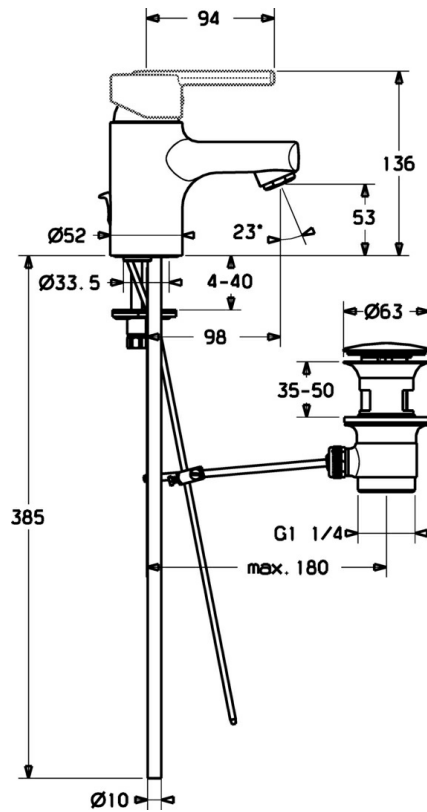

EAN: 4015474100534  
[static.hansa.com/43072100](http://static.hansa.com/43072100)

- Wastafel
- Eengreeps
- Wastafelmontage
- Chroom
- Vaste uitloop

### Technische eigenschappen

Warmwatertoevoer	max. +80°C
Werkdruk	0.5-10 bar
Materiaal	brass

### SP43092100

	Naam	Code
1	Hendel Chroom Stopgezet	43890005
1	Hendel Chroom Stopgezet	59913774
1	Hendel Chroom Stopgezet	43880003
1.1	Schroef, M5x8, SW2.5	59904755
1.2	Joint klassiek uitloop	59904778
1.3	Sierdop Grijs	59912112
2	Kap Chroom Stopgezet	59912797
3	Schroef, M42x1, SW34 Stopgezet	59912798
4	Binnenwerk , 4.0 Classic	59912791
4.1	Temperature adjustment limiter Stopgezet	59912799
5.1	Trekstang Chroom	59912804
5.2	Gewrichtstuk	59904624
5.3	Dichting, 37x48x3.5	59911422
5.4	Clip plate Stopgezet	59912805
5.5	Fixing plate	59904765
5.6	Schroef, M8x1, SW13	59904766
5.7	Bevestigingsset	59910749
5.8	Flexibele aansluitingen, L=430, G3/8-M10x1	59912515
5.8	Koppelingsbuisdeel], L=430, M10x1	59912550
5.9	O-ring, 9x2	59905095
5.10	Dichting, 9.5x14.4x2	59912551
5.11	O-ring, d 7.65x1.78	59902337
5.12	Bevestigingsschroeven, M8x1, L=140	59912474
6	Mousseur, M24x1 STD HC A Chroom	59902366
6.1	Mousseur, M22/24 A	59902081
7	Wastegarnituur Chroom	59911441
N.I.	Afdekschroef, d 55 mm Chroom	59913471
N.I.	Sleutel, SW30/34	59912108
N.I.	Kettinghouder	59902219