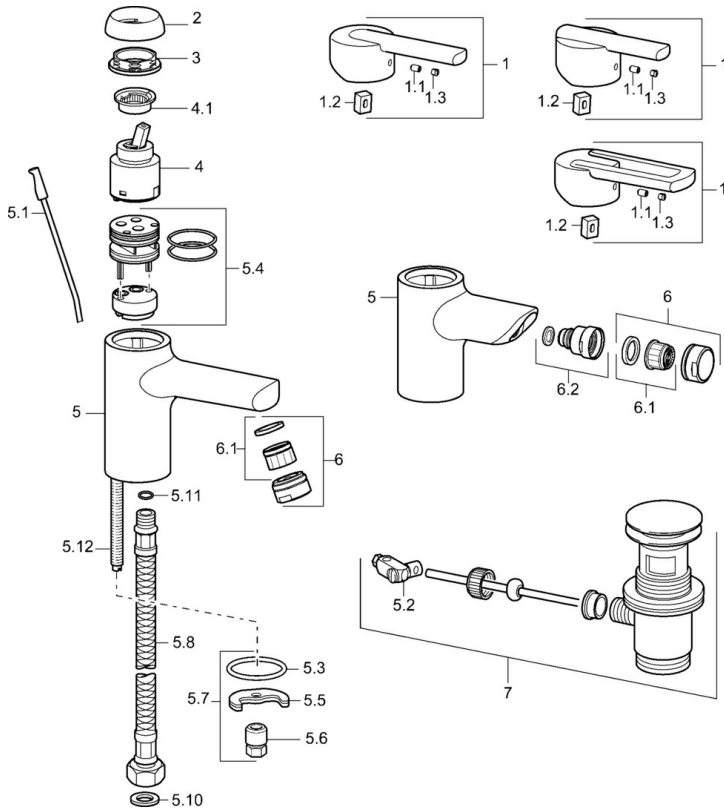

EAN: 4015474100534  
[static.hansa.com/43072100](http://static.hansa.com/43072100)

- Wastafel
- Eengreeps
- Wastafelmontage
- Chroom
- Vaste uitloop

### Technische eigenschappen

Warmwatertoevoer	max. +80°C
Werkdruk	0.5-10 bar
Materiaal	brass

## Reserveonderdelen

### SP43092100

	Naam	Code
1	Hendel Chroom Stopgezet	43890005
1	Hendel Chroom Stopgezet	59913774
1	Hendel Chroom Stopgezet	43880003
1.1	Schroef, M5x8, SW2.5	59904755
1.2	Joint klassiek uitloop	59904778
1.3	Sierdop Grijs	59912112
2	Kap Chroom Stopgezet	59912797
3	Schroef, M42x1, SW34 Stopgezet	59912798
4	Binnenwerk , 4.0 Classic	59912791
4.1	Temperature adjustment limiter Stopgezet	59912799
5.1	Trekstang Chroom	59912804
5.2	Gewrichtstuk	59904624
5.3	Dichting, 37x48x3.5	59911422
5.4	Clip plate Stopgezet	59912805
5.5	Fixing plate	59904765
5.6	Schroef, M8x1, SW13	59904766
5.7	Bevestigingsset	59910749
5.8	Flexibele aansluitingen, L=430, G3/8-M10x1	59912515
5.8	Koppelingsbuisdeel], L=430, M10x1	59912550
5.9	O-ring, 9x2	59905095
5.10	Dichting, 9.5x14.4x2	59912551
5.11	O-ring, d 7.65x1.78	59902337
5.12	Bevestigingsschroeven, M8x1, L=140	59912474
6	Mousseur, M24x1 STD HC A Chroom	59902366
6.1	Mousseur, M22/24 A	59902081
7	Wastegarnituur Chroom	59911441
N.I.	Afdekschroef, d 55 mm Chroom	59913471
N.I.	Sleutel, SW30/34	59912108
N.I.	Kettinghouder	59902219