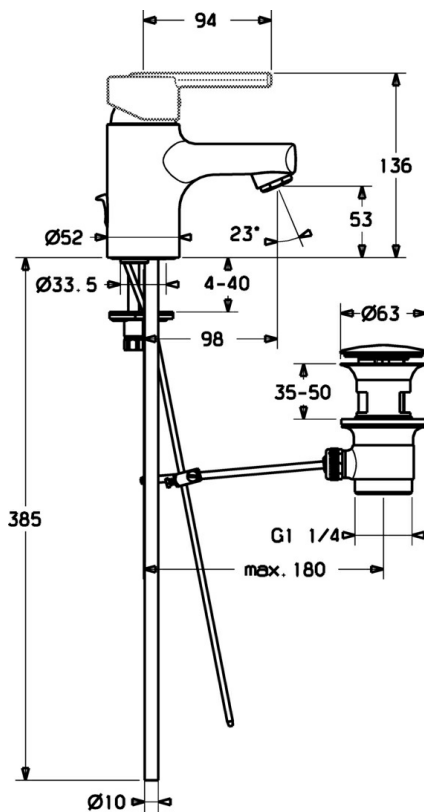

EAN: 4015474100534
static.hansa.com/43072100

- Lavabo
- Monocommande
- Montage sur plaque
- Chrome
- Bec fixe

Caractéristiques techniques

Caractéristiques techniques

Alimentation en eau chaude	max. +80°C
Pression de service	0.5-10 bar
Matériau	brass

Pièces de rechange

SP43092100

	Nom	Code
1	Levier Arrêté	43890005
1	Levier Arrêté	59913774
1	Levier Arrêté	43880003
1.1	Vis, M5x8, SW2.5	59904755
1.2	Kit de joints pour bec	59904778
1.3	Capuchon Gris	59912112
2	Chape Arrêté	59912797
3	Vis, M42x1, SW34 Arrêté	59912798
4	Cartouche, 4.0 Classic	59912791
4.1	Temperature adjustment limiter Arrêté	59912799
5.1	Tirette de vidage	59912804
5.2	Joint	59904624
5.3	Joint, 37x48x3.5	59911422
5.4	Clip plate Arrêté	59912805
5.5	Fixing plate	59904765
5.6	Vis, M8x1, SW13	59904766
5.7	Ensemble de fixation	59910749
5.8	Flexible d'alimentation, L=430, G3/8-M10x1	59912515
5.8	Tuyau de raccordement, L=430, M10x1	59912550
5.9	Joint, 9x2	59905095
5.10	Joint, 9.5x14.4x2	59912551
5.11	Joint, d 7.65x1.78	59902337
5.12	Vis, M8x1, L=140	59912474
6	Aérateur, M24x1 STD HC A	59902366
6.1	Aérateur, M22/24 A	59902081
7	Vidage	59911441
N.I.	Rosaces, d 55 mm	59913471
N.I.	Clef, SW30/34	59912108
N.I.	Bague avec graine d'attache	59902219