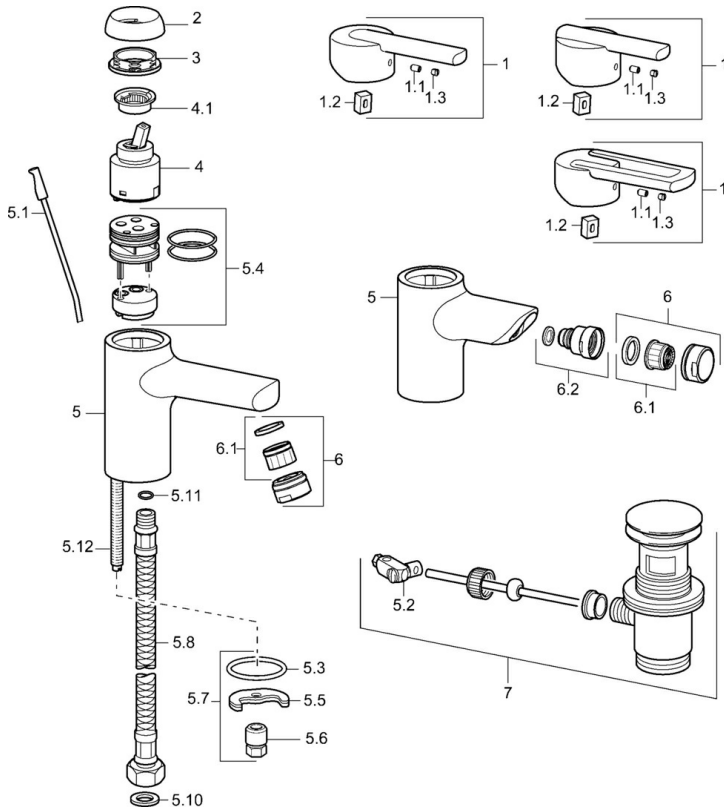

EAN: 4015474100534
static.hansa.com/43072100

- Lavabo
- Monocommande
- Montage sur plaque
- Chrome
- Bec fixe

Caractéristiques techniques

Caractéristiques techniques

Alimentation en eau chaude	max. +80°C
Pression de service	0.5-10 bar
Matériau	brass

Pièces de rechange

SP43092100

	Nom	Code
1	Levier Arrêté	43890005
1	Levier Arrêté	59913774
1	Levier Arrêté	43880003
1.1	Vis, M5x8, SW2.5	59904755
1.2	Kit de joints pour bec	59904778
1.3	Capuchon Gris	59912112
2	Chape Arrêté	59912797
3	Vis, M42x1, SW34 Arrêté	59912798
4	Cartouche, 4.0 Classic	59912791
4.1	Temperature adjustment limiter Arrêté	59912799
5.1	Tirette de vidage	59912804
5.2	Joint	59904624
5.3	Joint, 37x48x3.5	59911422
5.4	Clip plate Arrêté	59912805
5.5	Fixing plate	59904765
5.6	Vis, M8x1, SW13	59904766
5.7	Ensemble de fixation	59910749
5.8	Flexible d'alimentation, L=430, G3/8-M10x1	59912515
5.8	Tuyau de raccordement, L=430, M10x1	59912550
5.9	Joint, 9x2	59905095
5.10	Joint, 9.5x14.4x2	59912551
5.11	Joint, d 7.65x1.78	59902337
5.12	Vis, M8x1, L=140	59912474
6	Aérateur, M24x1 STD HC A	59902366
6.1	Aérateur, M22/24 A	59902081
7	Vidage	59911441
N.I.	Rosaces, d 55 mm	59913471
N.I.	Clef, SW30/34	59912108
N.I.	Bague avec graine d'attache	59902219