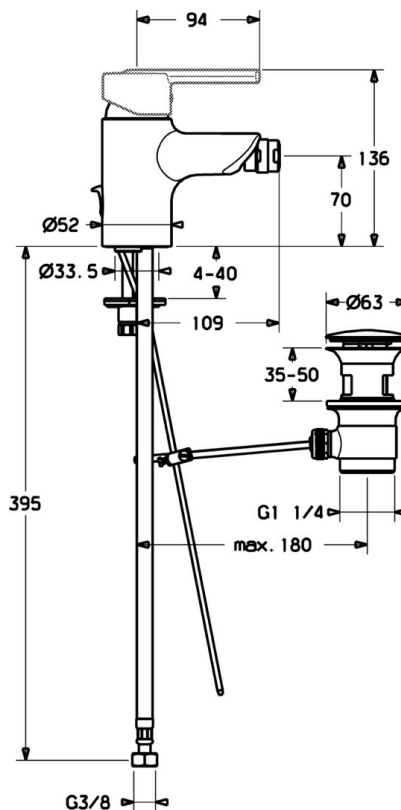

EAN: 4015474100589
static.hansa.com/43063200

- Bidet
- Eengreeps
- Wastafelmontage
- Chrom
- Vaste uitloop
- Eengreeps bediend, Hendel met warm-koud-aanduiding
- Flexibele aansluitlang(en)

Technische gegevens

Technische eigenschappen

DN-maat	DN15
Warmwatertoevoer	max. +70°C
Werkdruk	0.5-10 bar
Aansluitmaat	G3/8
Materiaal	brass

Voorschriften

EN-norm	EN 817
---------	---------------

Reserveonderdelen

SP43063200

	Naam	Code
1	Hendel Chroom Stopgezet	43890005
1	Hendel Chroom Stopgezet	43880003
1	Hendel Chroom Stopgezet	59913774
1.1	Schroef, M5x8, SW2.5	59904755
1.2	Joint klassiek uitloop	59904778
1.3	Sierdop Grijs	59912112
2	Kap Chroom Stopgezet	59912797
3	Schroef, M42x1, SW34 Stopgezet	59912798
4	Binnenwerk , 4.0 Classic	59912791
4.1	Temperature adjustment limiter Stopgezet	59912799
5.1	Trekstang Chroom	59912804
5.2	Gewrichtstuk	59904624
5.3	Dichting, 37x48x3.5	59911422
5.4	Clip plate Stopgezet	59912805
5.5	Fixing plate	59904765
5.6	Schroef, M8x1, SW13	59904766
5.7	Bevestigingsset	59910749
5.8	Flexibele aansluitingen, L=430, G3/8-M10x1	59912515
5.10	Dichting, 9.5x14.4x2	59912551
5.11	O-ring, d 7.65x1.78	59902337
5.12	Bevestigingsschroeven, M8x1, L=140	59912474
6	Mousseur, M24x1 STD HC A Chroom	59902366
6.1	Mousseur, M22/24 A	59902081
6.2	Kogelstuk bidet	59910952
7	Wastegarnituur Chroom	59911441
N.I.	Sleutel, SW30/34	59912108