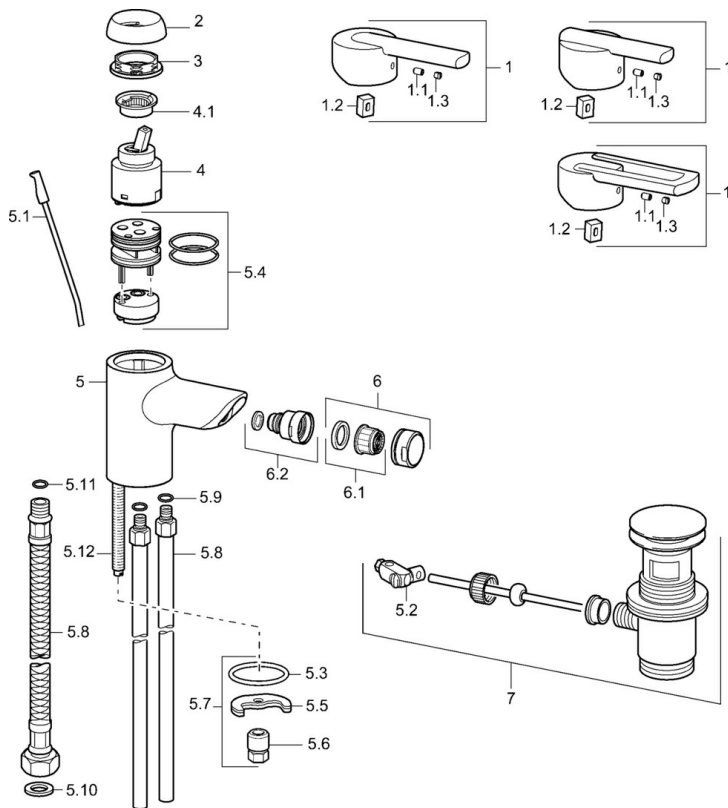

EAN: 4015474100589
static.hansa.com/43063200

- Bidet
- Eengreeps
- Wastafelmontage
- Chrom
- Vaste uitloop
- Eengreeps bediend, Hendel met warm-koud-aanduiding
- Flexibele aansluitlang(en)

Technische gegevens

Technische eigenschappen

DN-maat	DN15
Warmwatertoevoer	max. +70°C
Werkdruk	0.5-10 bar
Aansluitmaat	G3/8
Materiaal	brass

Voorschriften

EN-norm	EN 817
---------	---------------

Reserveonderdelen

SP43063200

	Naam	Code
1	Hendel Chroom Stopgezet	43890005
1	Hendel Chroom Stopgezet	43880003
1	Hendel Chroom Stopgezet	59913774
1.1	Schroef, M5x8, SW2.5	59904755
1.2	Joint klassiek uitloop	59904778
1.3	Sierdop Grijs	59912112
2	Kap Chroom Stopgezet	59912797
3	Schroef, M42x1, SW34 Stopgezet	59912798
4	Binnenwerk , 4.0 Classic	59912791
4.1	Temperature adjustment limiter Stopgezet	59912799
5.1	Trekstang Chroom	59912804
5.2	Gewrichtstuk	59904624
5.3	Dichting, 37x48x3.5	59911422
5.4	Clip plate Stopgezet	59912805
5.5	Fixing plate	59904765
5.6	Schroef, M8x1, SW13	59904766
5.7	Bevestigingsset	59910749
5.8	Flexibele aansluitingen, L=430, G3/8-M10x1	59912515
5.10	Dichting, 9.5x14.4x2	59912551
5.11	O-ring, d 7.65x1.78	59902337
5.12	Bevestigingsschroeven, M8x1, L=140	59912474
6	Mousseur, M24x1 STD HC A Chroom	59902366
6.1	Mousseur, M22/24 A	59902081
6.2	Kogelstuk bidet	59910952
7	Wastegarnituur Chroom	59911441
N.I.	Sleutel, SW30/34	59912108