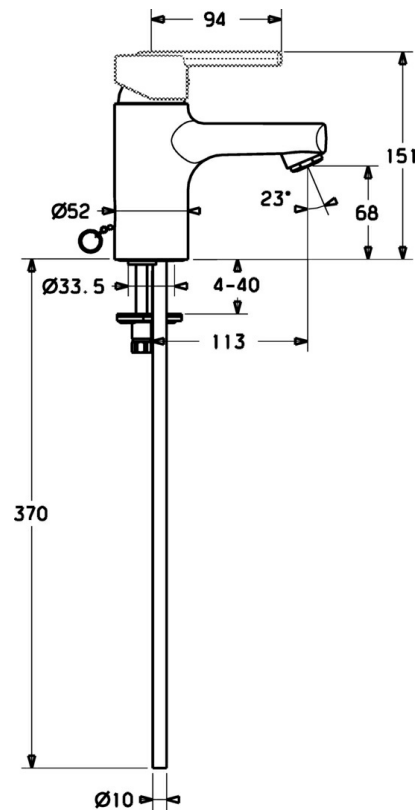

EAN: 4015474100527
static.hansa.com/43042100

- Wastafel
- Eengreeps
- Wastafelmontage
- Chrom
- Vaste uitloop
- Eengreeps bediend, Hendel met warm-koud-aanduiding
- Kettinghouder met ketting
- Koperen aansluitpijpen
- Zonder afvoergarnituur

Technische gegevens

Technische eigenschappen

DN-maat	DN15
Warmwatertoever	max. +80°C
Werkdruk	0.5-10 bar
Aansluitmaat	Ø10
Projection	113 mm
Materiaal	brass

Voorschriften

EN-norm	EN 817
---------	---------------

Reserveonderdelen

SP43092100

	Naam	Code
1	Hendel Chroom Stopgezet	43890005
1	Hendel Chroom Stopgezet	59913774
1	Hendel Chroom Stopgezet	43880003
1.1	Schroef, M5x8, SW2.5	59904755
1.2	Joint klassiek uitloop	59904778
1.3	Sierdop Grijs	59912112
2	Kap Chroom Stopgezet	59912797
3	Schroef, M42x1, SW34 Stopgezet	59912798
4	Binnenwerk , 4.0 Classic	59912791
4.1	Temperature adjustment limiter Stopgezet	59912799
5.1	Trekstang Chroom	59912804
5.2	Gewrichtstuk	59904624
5.3	Dichting, 37x48x3.5	59911422
5.4	Clip plate Stopgezet	59912805
5.5	Fixing plate	59904765
5.6	Schroef, M8x1, SW13	59904766
5.7	Bevestigingsset	59910749
5.8	Flexibele aansluitingen, L=430, G3/8-M10x1	59912515
5.8	Koppelingsbuisdeel], L=430, M10x1	59912550
5.9	O-ring, 9x2	59905095
5.10	Dichting, 9.5x14.4x2	59912551
5.11	O-ring, d 7.65x1.78	59902337
5.12	Bevestigingsschroeven, M8x1, L=140	59912474
6	Mousseur, M24x1 STD HC A Chroom	59902366
6.1	Mousseur, M22/24 A	59902081
7	Wastegarnituur Chroom	59911441
N.I.	Afdekschroef, d 55 mm Chroom	59913471
N.I.	Sleutel, SW30/34	59912108
N.I.	Kettinghouder	59902219