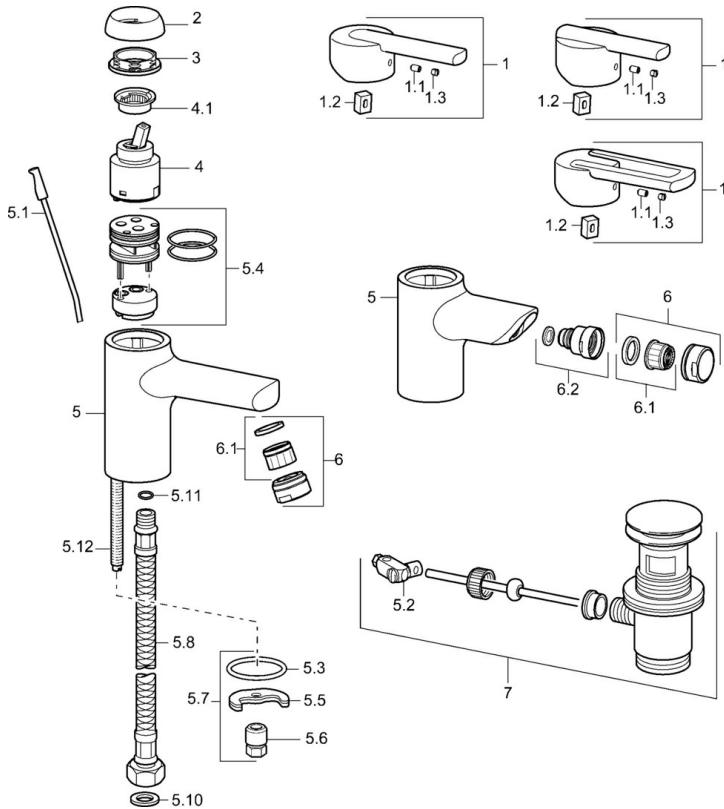

EAN: 4015474100527
static.hansa.com/43042100

- Wastafel
- Eengreeps
- Wastafelmontage
- Chrom
- Vaste uitloop
- Eengreeps bediend, Hendel met warm-koud-aanduiding
- Kettinghouder met ketting
- Koperen aansluitpijpen
- Zonder afvoergarnituur

Technische gegevens

Technische eigenschappen

DN-maat	DN15
Warmwatertoever	max. +80°C
Werkdruk	0.5-10 bar
Aansluitmaat	Ø10
Projection	113 mm
Materiaal	brass

Voorschriften

EN-norm	EN 817
---------	---------------

Reserveonderdelen

SP43092100

	Naam	Code
1	Hendel Chroom Stopgezet	43890005
1	Hendel Chroom Stopgezet	59913774
1	Hendel Chroom Stopgezet	43880003
1.1	Schroef, M5x8, SW2.5	59904755
1.2	Joint klassiek uitloop	59904778
1.3	Sierdop Grijs	59912112
2	Kap Chroom Stopgezet	59912797
3	Schroef, M42x1, SW34 Stopgezet	59912798
4	Binnenwerk , 4.0 Classic	59912791
4.1	Temperature adjustment limiter Stopgezet	59912799
5.1	Trekstang Chroom	59912804
5.2	Gewrichtstuk	59904624
5.3	Dichting, 37x48x3.5	59911422
5.4	Clip plate Stopgezet	59912805
5.5	Fixing plate	59904765
5.6	Schroef, M8x1, SW13	59904766
5.7	Bevestigingsset	59910749
5.8	Flexibele aansluitingen, L=430, G3/8-M10x1	59912515
5.8	Koppelingsbuisdeel], L=430, M10x1	59912550
5.9	O-ring, 9x2	59905095
5.10	Dichting, 9.5x14.4x2	59912551
5.11	O-ring, d 7.65x1.78	59902337
5.12	Bevestigingsschroeven, M8x1, L=140	59912474
6	Mousseur, M24x1 STD HC A Chroom	59902366
6.1	Mousseur, M22/24 A	59902081
7	Wastegarnituur Chroom	59911441
N.I.	Afdekschroef, d 55 mm Chroom	59913471
N.I.	Sleutel, SW30/34	59912108
N.I.	Kettinghouder	59902219