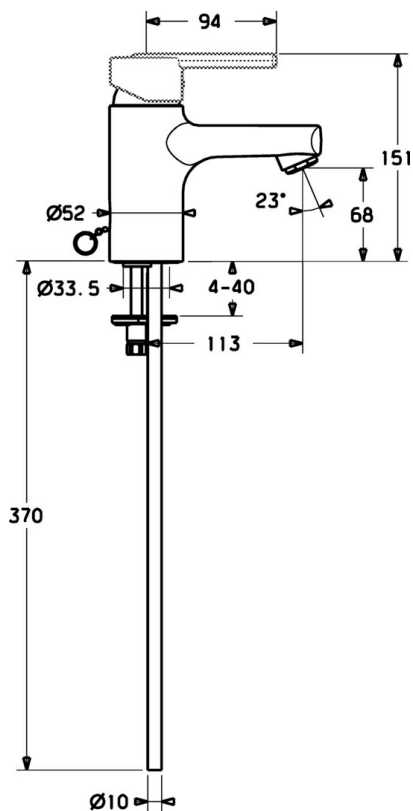

EAN: 4015474100527
static.hansa.com/43042100

- Lavabo
- Monocomando
- Montaggio d'appoggio
- Cromo
- Bocca fissa
- Leva/Manopola monocomando, Leva con simbolo F+C
- Catena
- Collegamento con tubo
- Senza piletta di scarico

Dati tecnici

Caratteristiche tecniche

Misura DN (dimensione nominale)	DN15
Fornitura di acqua calda	max. +80°C
Pressione di esercizio	0.5-10 bar
Misura della connessione	Ø10
Projection	113 mm
Materiale	Ottone

Norme

Standard EN	EN 817
-------------	---------------

Parti di ricambio

SP43092100

	Nome	Codice
1	Leva Cromo Fuori produzione	43890005
1	Leva Cromo Fuori produzione	59913774
1	Leva Cromo Fuori produzione	43880003
1.1	Screw, M5x8, SW2.5	59904755
1.2	Adattatore	59904778
1.3	Tappo Grigio	59912112
2	Cappuccio Cromo Fuori produzione	59912797
3	Screw, M4x1, SW34 Fuori produzione	59912798
4	Cartuccia, 4.0 Classic	59912791
4.1	Temperature adjustment limiter Fuori produzione	59912799
5.1	Asta saltarello Cromo	59912804
5.2	Snodo	59904624
5.3	Giunto, 37x48x3.5	59911422
5.4	Clip plate Fuori produzione	59912805
5.5	Fixing plate	59904765
5.6	Screw, M8x1, SW13	59904766
5.7	Set di fissaggio	59910749
5.8	Cannette flessibili, L=430, G3/8-M10x1	59912515
5.8	Tubo di accoppiamento, L=430, M10x1	59912550
5.9	O-ring, 9x2	59905095
5.10	Giunto, 9.5x14.4x2	59912551
5.11	O-ring, d 7.65x1.78	59902337
5.12	Viti di fissaggio, M8x1, L=140	59912474
6	Aereatore, M24x1 STD HC A Cromo	59902366
6.1	Aereatore, M22/24 A	59902081
7	Scarico a saltarello Cromo	59911441
N.I.	Piastra, d 55 mm Cromo	59913471
N.I.	Chiave, SW30/34	59912108
N.I.	Rondella con portacatenella	59902219