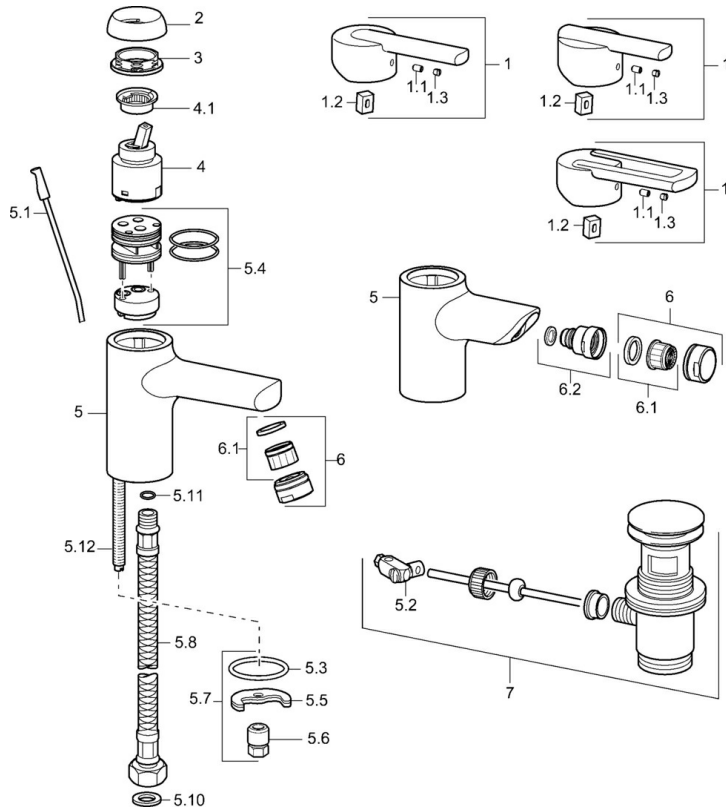

EAN: 4015474100527
static.hansa.com/43042100

- Lavabo
- Monocomando
- Montaggio d'appoggio
- Cromo
- Bocca fissa
- Leva/Manopola monocomando, Leva con simbolo F+C
- Catena
- Collegamento con tubo
- Senza piletta di scarico

Dati tecnici

Caratteristiche tecniche

Misura DN (dimensione nominale)	DN15
Fornitura di acqua calda	max. +80°C
Pressione di esercizio	0.5-10 bar
Misura della connessione	Ø10
Projection	113 mm
Materiale	Ottone

Norme

Standard EN	EN 817
-------------	---------------

Parti di ricambio

SP43092100

	Nome	Codice
1	Leva Cromo Fuori produzione	43890005
1	Leva Cromo Fuori produzione	59913774
1	Leva Cromo Fuori produzione	43880003
1.1	Screw, M5x8, SW2.5	59904755
1.2	Adattatore	59904778
1.3	Tappo Grigio	59912112
2	Cappuccio Cromo Fuori produzione	59912797
3	Screw, M4x1, SW34 Fuori produzione	59912798
4	Cartuccia, 4.0 Classic	59912791
4.1	Temperature adjustment limiter Fuori produzione	59912799
5.1	Asta saltarello Cromo	59912804
5.2	Snodo	59904624
5.3	Giunto, 37x48x3.5	59911422
5.4	Clip plate Fuori produzione	59912805
5.5	Fixing plate	59904765
5.6	Screw, M8x1, SW13	59904766
5.7	Set di fissaggio	59910749
5.8	Cannette flessibili, L=430, G3/8-M10x1	59912515
5.8	Tubo di accoppiamento, L=430, M10x1	59912550
5.9	O-ring, 9x2	59905095
5.10	Giunto, 9.5x14.4x2	59912551
5.11	O-ring, d 7.65x1.78	59902337
5.12	Viti di fissaggio, M8x1, L=140	59912474
6	Aereatore, M24x1 STD HC A Cromo	59902366
6.1	Aereatore, M22/24 A	59902081
7	Scarico a saltarello Cromo	59911441
N.I.	Piastra, d 55 mm Cromo	59913471
N.I.	Chiave, SW30/34	59912108
N.I.	Rondella con portacatenella	59902219