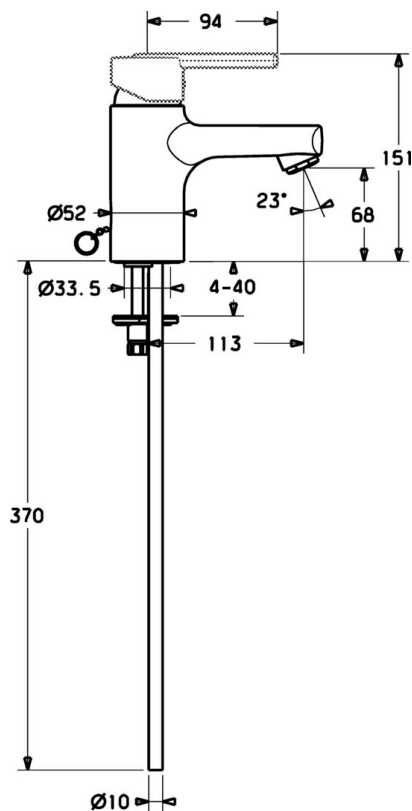

EAN: 4015474100527  
[static.hansa.com/43042100](http://static.hansa.com/43042100)

- Lavabo
- Monocommande
- Montage sur plaque
- Chrome
- Bec fixe
- Levier monocommande, Levier avec symbole C+F
- Porte-chaîne avec chaîne
- Raccordement par tubulures cuivre
- Sans bonde de vidage push

## Caractéristiques techniques

### Caractéristiques techniques

Taille DN (diamètre nominal)	<b>DN15</b>
Alimentation en eau chaude	<b>max. +80°C</b>
Pression de service	<b>0.5-10 bar</b>
Taille de raccord	<b>Ø10</b>
Saillie	<b>113 mm</b>
Matériau	<b>brass</b>