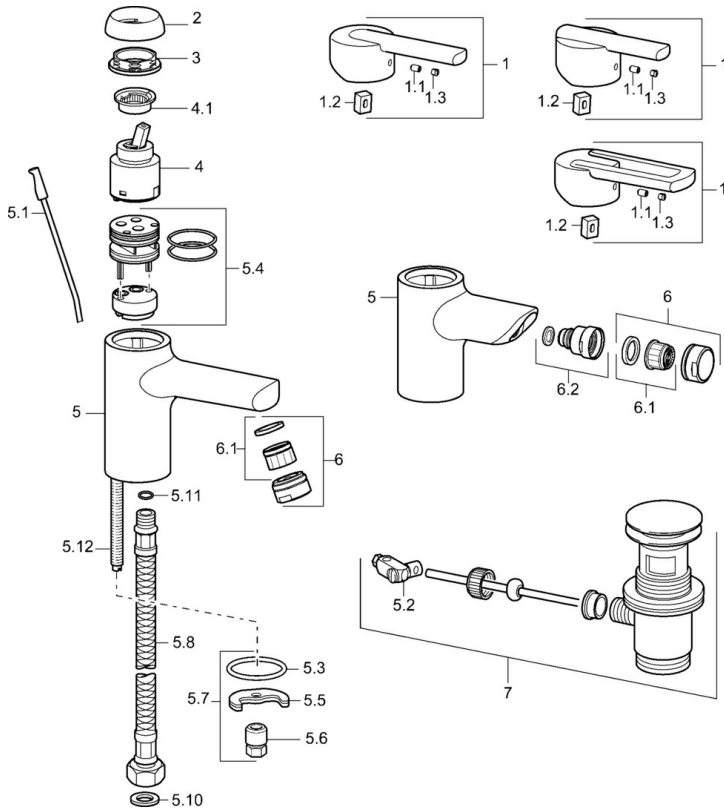

EAN: 4015474100527  
[static.hansa.com/43042100](http://static.hansa.com/43042100)

- Lavabo
- Monocommande
- Montage sur plaque
- Chrome
- Bec fixe
- Levier monocommande, Levier avec symbole C+F
- Porte-chaîne avec chaîne
- Raccordement par tubulures cuivre
- Sans bonde de vidage push

## Caractéristiques techniques

### Caractéristiques techniques

Taille DN (diamètre nominal)	<b>DN15</b>
Alimentation en eau chaude	<b>max. +80°C</b>
Pression de service	<b>0.5-10 bar</b>
Taille de raccord	<b>Ø10</b>
Saillie	<b>113 mm</b>
Matériau	<b>brass</b>

### SP43092100

	Nom	Code
1	Levier Arrêté	43890005
1	Levier Arrêté	59913774
1	Levier Arrêté	43880003
1.1	Vis, M5x8, SW2.5	59904755
1.2	Kit de joints pour bec	59904778
1.3	Capuchon Gris	59912112
2	Chape Arrêté	59912797
3	Vis, M42x1, SW34 Arrêté	59912798
4	Cartouche, 4.0 Classic	59912791
4.1	Temperature adjustment limiter Arrêté	59912799
5.1	Tirette de vidage	59912804
5.2	Joint	59904624
5.3	Joint, 37x48x3.5	59911422
5.4	Clip plate Arrêté	59912805
5.5	Fixing plate	59904765
5.6	Vis, M8x1, SW13	59904766
5.7	Ensemble de fixation	59910749
5.8	Flexible d'alimentation, L=430, G3/8-M10x1	59912515
5.8	Tuyau de raccordement, L=430, M10x1	59912550
5.9	Joint, 9x2	59905095
5.10	Joint, 9.5x14.4x2	59912551
5.11	Joint, d 7.65x1.78	59902337
5.12	Vis, M8x1, L=140	59912474
6	Aérateur, M24x1 STD HC A	59902366
6.1	Aérateur, M22/24 A	59902081
7	Vidage	59911441
N.I.	Rosaces, d 55 mm	59913471
N.I.	Clef, SW30/34	59912108
N.I.	Bague avec graine d'attache	59902219