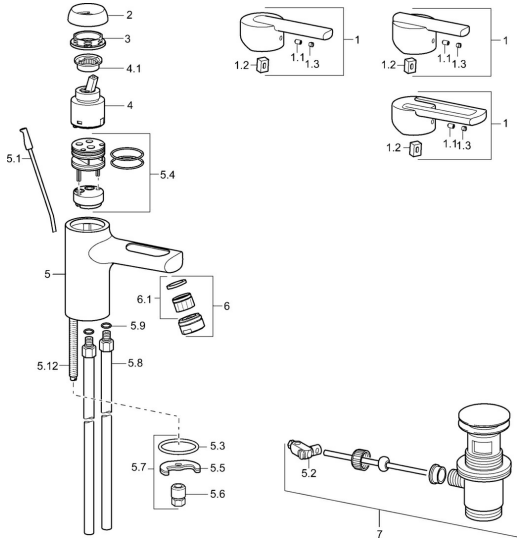

EAN: 4015474105522  
[static.hansa.com/43032100](http://static.hansa.com/43032100)

- Umývadlo
- Jednopáková
- Stojanková
- Chróm

- Pevné výtokové rameno
- Jedna ovládací páka / rukovät, Páka so symbolom teplej a studenej vody
- Odtoková garnitúra s tiahom
- Medené pripojovacie trubičky

### Technické vlastnosti

Veľkosť DN (menovitý rozmer)	<b>DN15</b>
Dodávka teplej vody	<b>max. +80°C</b>
Pracovný tlak	<b>0.5-10 bar</b>
Spojovacia veľkosť	<b>Ø10</b>
Materiál	<b>Mosadz</b>

### SP43032100

Název	Kód
1 Ovládacía rukoväť Ukončené	43890005
1 Ovládacía rukoväť Ukončené	59913774
1 Ovládacía rukoväť Ukončené	43880003
1.1 Skrutka, M5x8, SW2.5	59904755
1.2 Klzné puzdro	59904778
1.3 Záslepka Sivá	59912112
2 Krytka Ukončené	59912797
3 Skrutka, M42x1, SW34 Ukončené	59912798
4 Kartuš, 4.0 Classic	59912791
4.1 Temperature adjustment limiter Ukončené	59912799
5.1 Ovládacíe tiahlo	59912804
5.2 Spojovací diel tiahla	59904624
5.3 Tesnenie, 37x48x3.5	59911422
5.4 Clip plate Ukončené	59912805
5.5	59904765
5.6 Skrutka, M8x1, SW13	59904766
5.7 Upevňovací set	59910749
5.8 Spojovacie potrubie, L=430, M10x1	59912550
5.9 O-kružok, 9x2	59905095
5.12 Upevňovacia skrutka, M8x1, L=140	59912474
6 Aerátor, M24x1 STD HC A	59902366
6.1 Aerátor, M22/24 A	59902081
7 Vypúšťací ventil umývadla	59911441
N.I. Kľúč, SW30/34	59912108