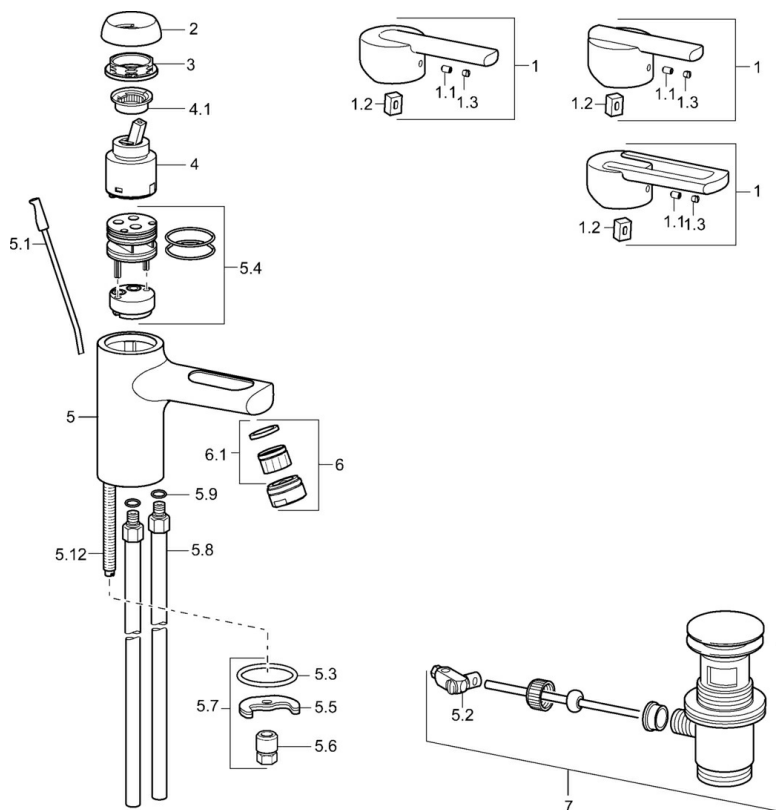

EAN: 4015474105522  
[static.hansa.com/43032100](http://static.hansa.com/43032100)

- Umývadlo
- Jednopáková
- Stojanková
- Chróm

- Pevné výtokové rameno
- Jedna ovládací páka / rukovät, Páka so symbolom teplej a studenej vody
- Odtoková garnitúra s tiahom
- Medené pripojovacie trubičky

### Technické vlastnosti

Veľkosť DN (menovitý rozmer)	<b>DN15</b>
Dodávka teplej vody	<b>max. +80°C</b>
Pracovný tlak	<b>0.5-10 bar</b>
Spojovacia veľkosť	<b>Ø10</b>
Materiál	<b>Mosadz</b>

### SP43032100

Název	Kód
1 Ovládacía rukoväť Ukončené	43890005
1 Ovládacía rukoväť Ukončené	59913774
1 Ovládacía rukoväť Ukončené	43880003
1.1 Skrutka, M5x8, SW2.5	59904755
1.2 Klzné puzdro	59904778
1.3 Záslepka Sivá	59912112
2 Krytka Ukončené	59912797
3 Skrutka, M42x1, SW34 Ukončené	59912798
4 Kartuš, 4.0 Classic	59912791
4.1 Temperature adjustment limiter Ukončené	59912799
5.1 Ovládacíe tiahlo	59912804
5.2 Spojovací diel tiahla	59904624
5.3 Tesnenie, 37x48x3.5	59911422
5.4 Clip plate Ukončené	59912805
5.5	59904765
5.6 Skrutka, M8x1, SW13	59904766
5.7 Upevňovací set	59910749
5.8 Spojovacie potrubie, L=430, M10x1	59912550
5.9 O-kružok, 9x2	59905095
5.12 Upevňovacia skrutka, M8x1, L=140	59912474
6 Aerátor, M24x1 STD HC A	59902366
6.1 Aerátor, M22/24 A	59902081
7 Vypúšťací ventil umývadla	59911441
N.I. Kľúč, SW30/34	59912108