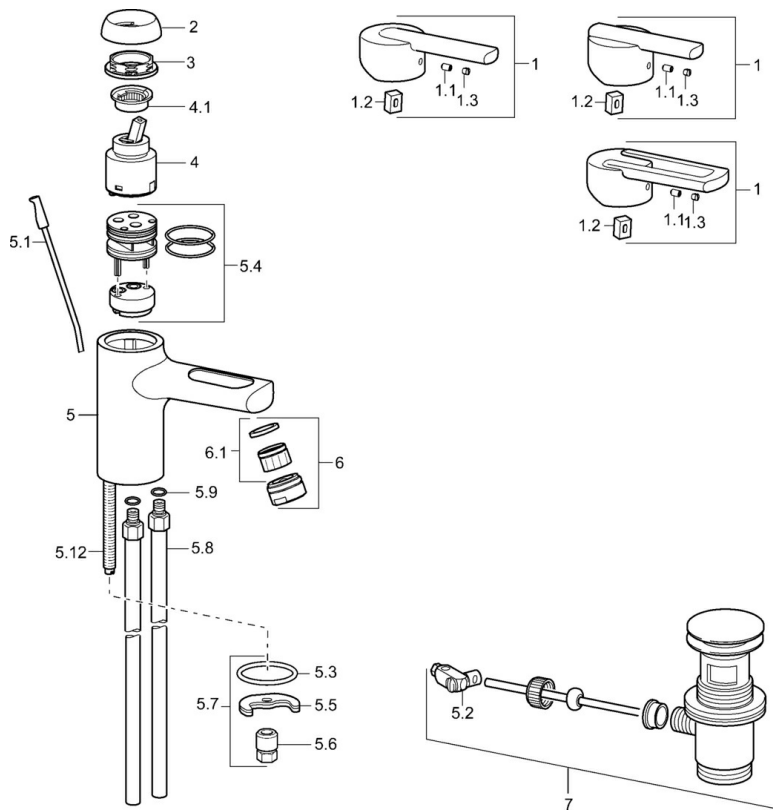

EAN: 4015474105522  
[static.hansa.com/43032100](https://static.hansa.com/43032100)

- Wastafel
- Eengreeps
- Wastafelmontage
- Chrom
- Vaste uitloop
- Eengreeps bediend, Hendel met warm-koud-aanduiding
- Afvoergarnituur met trekstang
- Koperen aansluitpijpen

## Technische gegevens

### Technische eigenschappen

DN-maat	<b>DN15</b>
Warmwatertoevoer	<b>max. +80°C</b>
Werkdruk	<b>0.5-10 bar</b>
Aansluitmaat	<b>Ø10</b>
Materiaal	<b>brass</b>

### SP43032100

	Naam	Code
1	Hendel Chroom Stopgezet	43890005
1	Hendel Chroom Stopgezet	59913774
1	Hendel Chroom Stopgezet	43880003
1.1	Schroef, M5x8, SW2.5	59904755
1.2	Joint klassiek uitloop	59904778
1.3	Sierdop Grijs	59912112
2	Kap Chroom Stopgezet	59912797
3	Schroef, M42x1, SW34 Stopgezet	59912798
4	Binnenwerk, 4.0 Classic	59912791
4.1	Temperature adjustment limiter Stopgezet	59912799
5.1	Trekstang Chroom	59912804
5.2	Gewrichtstuk	59904624
5.3	Dichting, 37x48x3.5	59911422
5.4	Clip plate Stopgezet	59912805
5.5	Fixing plate	59904765
5.6	Schroef, M8x1, SW13	59904766
5.7	Bevestigingsset	59910749
5.8	Koppelingsbuisdeel], L=430, M10x1	59912550
5.9	O-ring, 9x2	59905095
5.12	Bevestigingsschroeven, M8x1, L=140	59912474
6	Mousseur, M24x1 STD HC A Chroom	59902366
6.1	Mousseur, M22/24 A	59902081
7	Wastegarnituur Chroom	59911441
N.I.	Sleutel, SW30/34	59912108