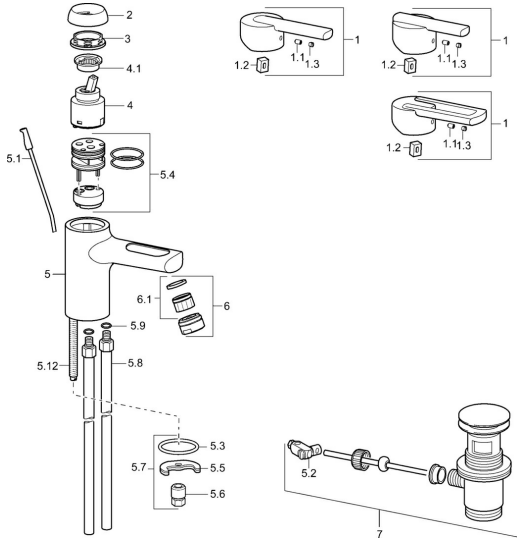

EAN: 4015474105522  
[static.hansa.com/43032100](https://static.hansa.com/43032100)

- Wastafel
- Eengreeps
- Wastafelmontage
- Chrom
- Vaste uitloop
- Eengreeps bediend, Hendel met warm-koud-aanduiding
- Afvoergarnituur met trekstang
- Koperen aansluitpijpen

### Technische eigenschappen

DN-maat	<b>DN15</b>
Warmwatertoevoer	<b>max. +80°C</b>
Werkdruk	<b>0.5-10 bar</b>
Aansluitmaat	<b>Ø10</b>
Materiaal	<b>brass</b>

## Reserveonderdelen

### SP43032100

	Naam	Code
1	Hendel Chroom Stopgezet	43890005
1	Hendel Chroom Stopgezet	59913774
1	Hendel Chroom Stopgezet	43880003
1.1	Schroef, M5x8, SW2.5	59904755
1.2	Joint klassiek uitloop	59904778
1.3	Sierdop Grijs	59912112
2	Kap Chroom Stopgezet	59912797
3	Schroef, M42x1, SW34 Stopgezet	59912798
4	Binnenwerk, 4.0 Classic	59912791
4.1	Temperature adjustment limiter Stopgezet	59912799
5.1	Trekstang Chroom	59912804
5.2	Gewrichtstuk	59904624
5.3	Dichting, 37x48x3.5	59911422
5.4	Clip plate Stopgezet	59912805
5.5	Fixing plate	59904765
5.6	Schroef, M8x1, SW13	59904766
5.7	Bevestigingsset	59910749
5.8	Koppelingsbuisdeel], L=430, M10x1	59912550
5.9	O-ring, 9x2	59905095
5.12	Bevestigingsschroeven, M8x1, L=140	59912474
6	Mousseur, M24x1 STD HC A Chroom	59902366
6.1	Mousseur, M22/24 A	59902081
7	Wastegarnituur Chroom	59911441
N.I.	Sleutel, SW30/34	59912108