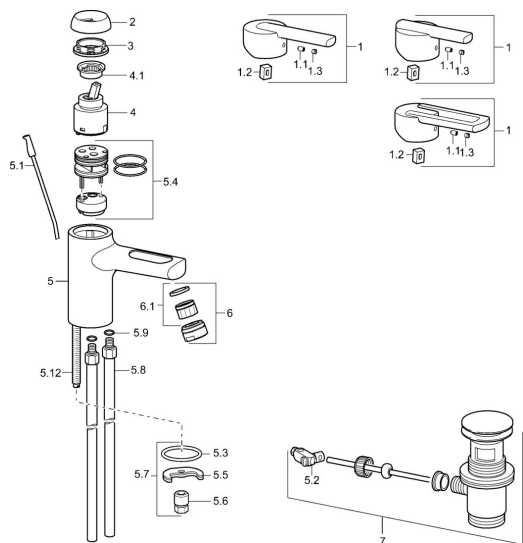

EAN: 4015474105522  
[static.hansa.com/43032100](http://static.hansa.com/43032100)

- Lavabo
- Monocomando
- Montaggio d'appoggio
- Cromo
- Bocca fissa
- Leva/Manopola monocomando, Leva con simbolo F+C
- Piletta di scarico con astina saltarello
- Collegamento con tubo

### Caratteristiche tecniche

Misura DN (dimensione nominale)	<b>DN15</b>
Fornitura di acqua calda	<b>max. +80°C</b>
Pressione di esercizio	<b>0.5-10 bar</b>
Misura della connessione	<b>Ø10</b>
Materiale	<b>Ottone</b>

## Parti di ricambio

### SP43032100

	Nome	Codice
1	Leva Cromo Fuori produzione	43890005
1	Leva Cromo Fuori produzione	59913774
1	Leva Cromo Fuori produzione	43880003
1.1	Screw, M5x8, SW2.5	59904755
1.2	Adattatore	59904778
1.3	Tappo Grigio	59912112
2	Cappuccio Cromo Fuori produzione	59912797
3	Screw, M42x1, SW34 Fuori produzione	59912798
4	Cartuccia, 4.0 Classic	59912791
4.1	Temperature adjustment limiter Fuori produzione	59912799
5.1	Asta saltarello Cromo	59912804
5.2	Snodo	59904624
5.3	Giunto, 37x48x3.5	59911422
5.4	Clip plate Fuori produzione	59912805
5.5	Fixing plate	59904765
5.6	Screw, M8x1, SW13	59904766
5.7	Set di fissaggio	59910749
5.8	Tubo di accoppiamento, L=430, M10x1	59912550
5.9	O-ring, 9x2	59905095
5.12	Viti di fissaggio, M8x1, L=140	59912474
6	Aeratore, M24x1 STD HC A Cromo	59902366
6.1	Aeratore, M22/24 A	59902081
7	Scarico a saltarello Cromo	59911441
N.I.	Chiave, SW30/34	59912108