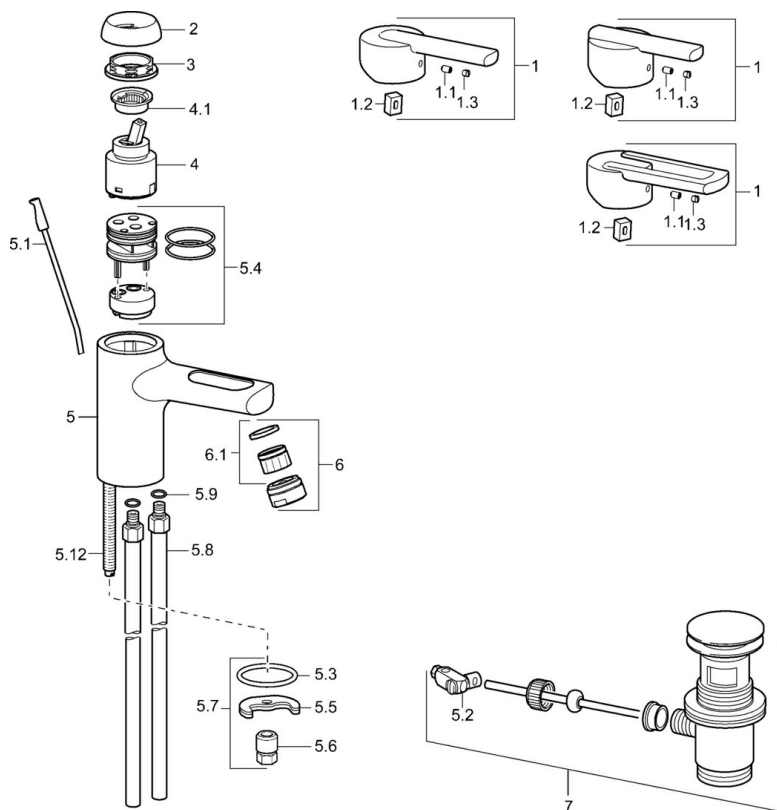

EAN: 4015474105522  
[static.hansa.com/43032100](http://static.hansa.com/43032100)

- Lavabo
- Monocomando
- Montaggio d'appoggio
- Cromo
- Bocca fissa
- Leva/Manopola monocomando, Leva con simbolo F+C
- Piletta di scarico con astina saltarello
- Collegamento con tubo

### Caratteristiche tecniche

Misura DN (dimensione nominale)	<b>DN15</b>
Fornitura di acqua calda	<b>max. +80°C</b>
Pressione di esercizio	<b>0.5-10 bar</b>
Misura della connessione	<b>Ø10</b>
Materiale	<b>Ottone</b>

## Parti di ricambio

### SP43032100

	Nome	Codice
1	Leva Cromo Fuori produzione	43890005
1	Leva Cromo Fuori produzione	59913774
1	Leva Cromo Fuori produzione	43880003
1.1	Screw, M5x8, SW2.5	59904755
1.2	Adattatore	59904778
1.3	Tappo Grigio	59912112
2	Cappuccio Cromo Fuori produzione	59912797
3	Screw, M42x1, SW34 Fuori produzione	59912798
4	Cartuccia, 4.0 Classic	59912791
4.1	Temperature adjustment limiter Fuori produzione	59912799
5.1	Asta saltarello Cromo	59912804
5.2	Snodo	59904624
5.3	Giunto, 37x48x3.5	59911422
5.4	Clip plate Fuori produzione	59912805
5.5	Fixing plate	59904765
5.6	Screw, M8x1, SW13	59904766
5.7	Set di fissaggio	59910749
5.8	Tubo di accoppiamento, L=430, M10x1	59912550
5.9	O-ring, 9x2	59905095
5.12	Viti di fissaggio, M8x1, L=140	59912474
6	Aeratore, M24x1 STD HC A Cromo	59902366
6.1	Aeratore, M22/24 A	59902081
7	Scarico a saltarello Cromo	59911441
N.I.	Chiave, SW30/34	59912108