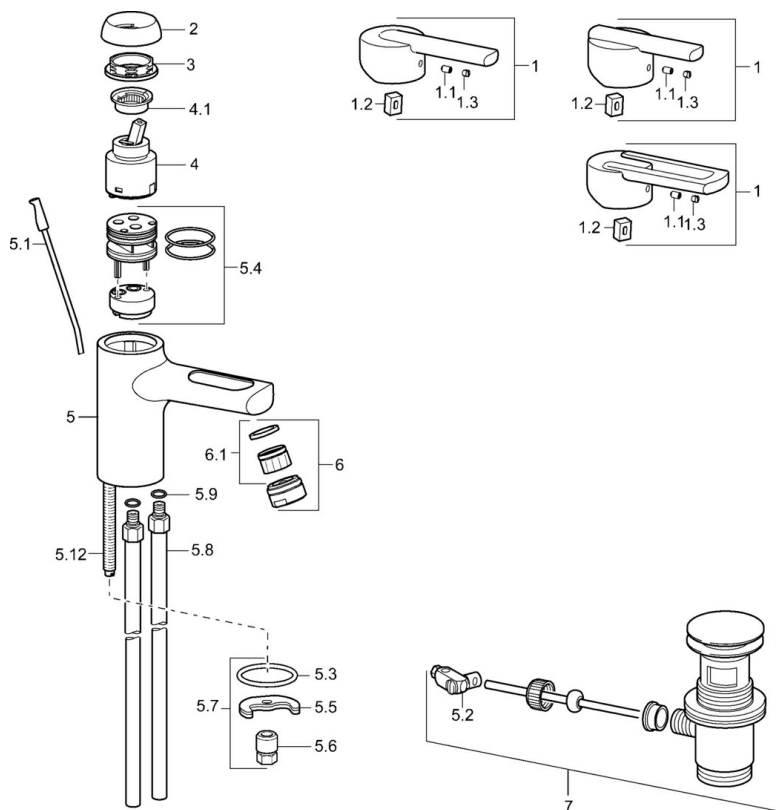

EAN: 4015474105522
static.hansa.com/43032100

- Lavabo
- Monocommande
- Montage sur plaque
- Chrome
- Bec fixe
- Levier monocommande, Levier avec symbole C+F
- Vidage avec tirette
- Raccordement par tubulures cuivre

Caractéristiques techniques

Caractéristiques techniques

Taille DN (diamètre nominal)	DN15
Alimentation en eau chaude	max. +80°C
Pression de service	0.5-10 bar
Taille de raccord	Ø10
Matériau	brass

Règlementations

Norme EN	EN 817
----------	---------------

Pièces de rechange

SP43032100

	Nom	Code
1	Levier Arrêté	43890005
1	Levier Arrêté	59913774
1	Levier Arrêté	43880003
1.1	Vis, M5x8, SW2.5	59904755
1.2	Kit de joints pour bec	59904778
1.3	Capuchon Gris	59912112
2	Chape Arrêté	59912797
3	Vis, M42x1, SW34 Arrêté	59912798
4	Cartouche, 4.0 Classic	59912791
4.1	Temperature adjustment limiter Arrêté	59912799
5.1	Tirette de vidage	59912804
5.2	Joint	59904624
5.3	Joint, 37x48x3.5	59911422
5.4	Clip plate Arrêté	59912805
5.5	Fixing plate	59904765
5.6	Vis, M8x1, SW13	59904766
5.7	Ensemble de fixation	59910749
5.8	Tuyau de raccordement, L=430, M10x1	59912550
5.9	Joint, 9x2	59905095
5.12	Vis, M8x1, L=140	59912474
6	Aérateur, M24x1 STD HC A	59902366
6.1	Aérateur, M22/24 A	59902081
7	Vidage	59911441
N.I.	Clef, SW30/34	59912108