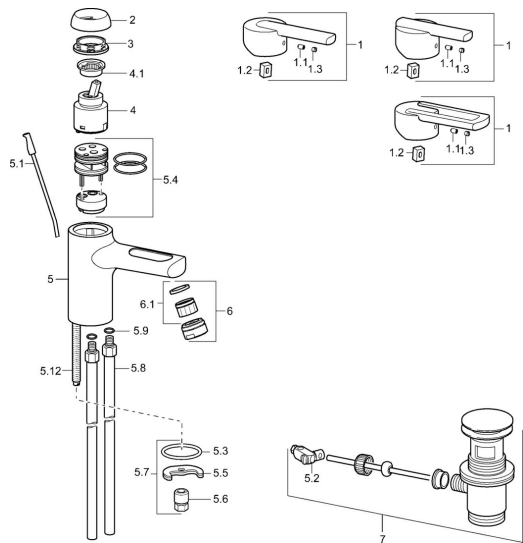

EAN: 4015474105522
static.hansa.com/43032100

- Lavabo
- Monocommande
- Montage sur plaque
- Chrome
- Bec fixe
- Levier monocommande, Levier avec symbole C+F
- Vidage avec tirette
- Raccordement par tubulures cuivre

Caractéristiques techniques

Caractéristiques techniques

Taille DN (diamètre nominal)	DN15
Alimentation en eau chaude	max. +80°C
Pression de service	0.5-10 bar
Taille de raccord	Ø10
Matériau	brass

Règlementations

Norme EN	EN 817
----------	---------------

Pièces de rechange

SP43032100

	Nom	Code
1	Levier Arrêté	43890005
1	Levier Arrêté	59913774
1	Levier Arrêté	43880003
1.1	Vis, M5x8, SW2.5	59904755
1.2	Kit de joints pour bec	59904778
1.3	Capuchon Gris	59912112
2	Chape Arrêté	59912797
3	Vis, M42x1, SW34 Arrêté	59912798
4	Cartouche, 4.0 Classic	59912791
4.1	Temperature adjustment limiter Arrêté	59912799
5.1	Tirette de vidage	59912804
5.2	Joint	59904624
5.3	Joint, 37x48x3.5	59911422
5.4	Clip plate Arrêté	59912805
5.5	Fixing plate	59904765
5.6	Vis, M8x1, SW13	59904766
5.7	Ensemble de fixation	59910749
5.8	Tuyau de raccordement, L=430, M10x1	59912550
5.9	Joint, 9x2	59905095
5.12	Vis, M8x1, L=140	59912474
6	Aérateur, M24x1 STD HC A	59902366
6.1	Aérateur, M22/24 A	59902081
7	Vidage	59911441
N.I.	Clef, SW30/34	59912108