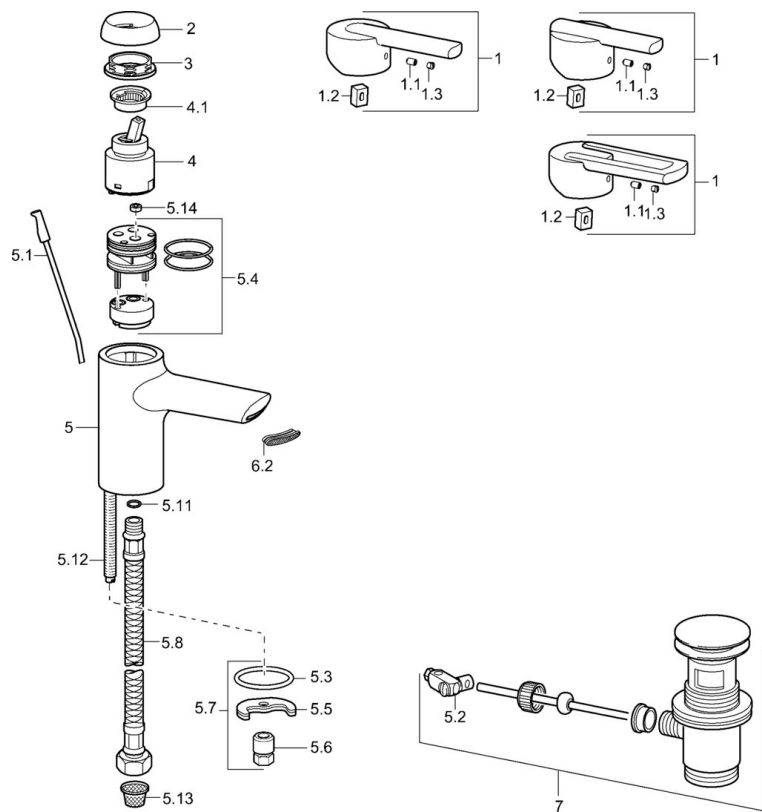

EAN: 4015474106321  
[static.hansa.com/43022200](http://static.hansa.com/43022200)

- Umývadlo
- Jednopáková
- Stojanková
- Chróm
- Pevné výtokové rameno
- CASCADE® - aerátor
- Jedna ovládací páka / rukoväť, Páka so symbolom teplej a studenej vody
- Odtoková garnitúra s tiahom
- Filter, filtre na nečistoty
- Flexibilné pripojovacie hadičky

### Technické vlastnosti

Veľkosť DN (menovitý rozmer)	<b>DN15</b>
Dodávka teplej vody	<b>max. +70°C</b>
Pracovný tlak	<b>0.5-10 bar</b>
Spojovacia veľkosť	<b>G3/8</b>
Materiál	<b>Mosadz</b>

### SP43022200

	Názov	Kód
1	Ovládacia rukoväť Ukončené	43890005
1	Ovládacia rukoväť Ukončené	59913774
1	Ovládacia rukoväť Ukončené	43880003
1.1	Skrutka, M5x8, SW2.5	59904755
1.2	Klzné puzdro	59904778
1.3	Záslepka Sivá	59912112
2	Krytka Ukončené	59912797
3	Skrutka, M42x1, SW34 Ukončené	59912798
4	Kartuš, 4.0 Classic	59912791
4.1	Temperature adjustment limiter Ukončené	59912799
5.1	Ovládacie tiahlo	59912804
5.2	Spojovací diel tiahla	59904624
5.3	Tesnenie, 37x48x3.5	59911422
5.4	Clip plate Ukončené	59912805
5.5		59904765
5.6	Skrutka, M8x1, SW13	59904766
5.7	Upevňovací set	59910749
5.8	Flexibilná hadička, L=430, G3/8-M10x1	59912515
5.11	O-kružok, d 7.65x1.78	59902337
5.12	Upevňovacia skrutka, M8x1, L=140	59912474
5.13	Čistiaci filter	59911684
5.14	Regulátor prietoku, 8L/min	59913095
6.2	Aerator	59913082
7	Vypúšťací ventil umývadla	59911441
N.I.	Kľúč, SW30/34	59912108