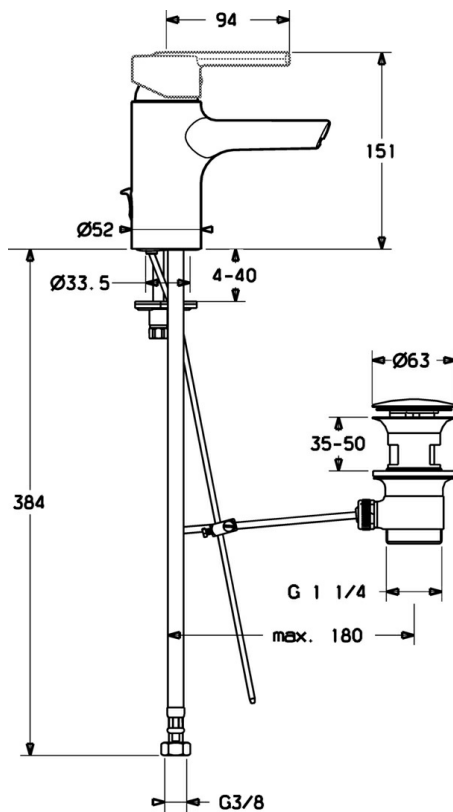

EAN: 4015474106321  
[static.hansa.com/43022200](http://static.hansa.com/43022200)

- Umývadlo
- Jednopáková
- Stojanková
- Chróm
- Pevné výtokové rameno
- CASCADE® - aerátor
- Jedna ovládací páka / rukoväť, Páka so symbolom teplej a studenej vody
- Odtoková garnitúra s tiahom
- Filter, filtre na nečistoty
- Flexibilné pripojovacie hadičky

### Technické vlastnosti

Veľkosť DN (menovitý rozmer)	<b>DN15</b>
Dodávka teplej vody	<b>max. +70°C</b>
Pracovný tlak	<b>0.5-10 bar</b>
Spojovacia veľkosť	<b>G3/8</b>
Materiál	<b>Mosadz</b>

### SP43022200

	Názov	Kód
1	Ovládacia rukoväť Ukončené	43890005
1	Ovládacia rukoväť Ukončené	59913774
1	Ovládacia rukoväť Ukončené	43880003
1.1	Skrutka, M5x8, SW2.5	59904755
1.2	Klzné puzdro	59904778
1.3	Záslepka Sivá	59912112
2	Krytka Ukončené	59912797
3	Skrutka, M42x1, SW34 Ukončené	59912798
4	Kartuš, 4.0 Classic	59912791
4.1	Temperature adjustment limiter Ukončené	59912799
5.1	Ovládacie tiahlo	59912804
5.2	Spojovací diel tiahla	59904624
5.3	Tesnenie, 37x48x3.5	59911422
5.4	Clip plate Ukončené	59912805
5.5		59904765
5.6	Skrutka, M8x1, SW13	59904766
5.7	Upevňovací set	59910749
5.8	Flexibilná hadička, L=430, G3/8-M10x1	59912515
5.11	O-kružok, d 7.65x1.78	59902337
5.12	Upevňovacia skrutka, M8x1, L=140	59912474
5.13	Čistiaci filter	59911684
5.14	Regulátor prietoku, 8L/min	59913095
6.2	Aerator	59913082
7	Vypúšťací ventil umývadla	59911441
N.I.	Kľúč, SW30/34	59912108