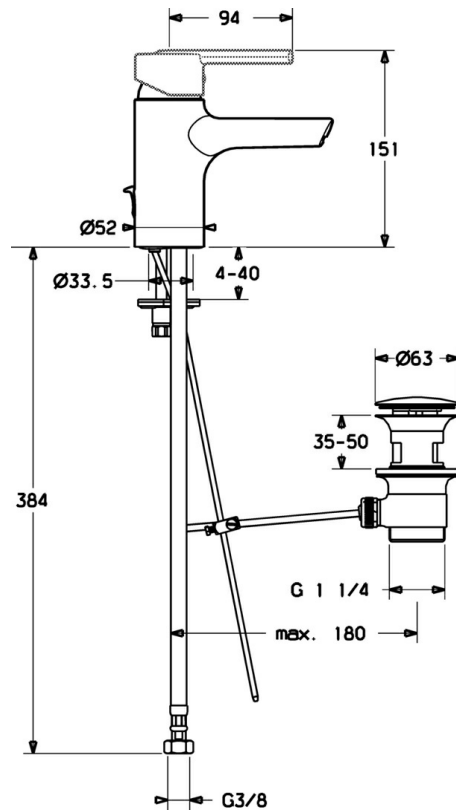

EAN: 4015474106321
static.hansa.com/43022200

- Wastafel
- Eengreeps
- Wastafelmontage
- Chrom
- Vaste uitloop
- CASCADE® mousseur
- Eengreeps bediend, Hendel met warm-koud-aanduiding
- Afvoergarnituur met trekstang
- Vuilfilter(s)
- Flexibele aansluitlang(en)

Technische gegevens

Technische eigenschappen

DN-maat	DN15
Warmwatertoevoer	max. +70°C
Werkdruk	0.5-10 bar
Aansluitmaat	G3/8
Materiaal	brass

Voorschriften

EN-norm	EN 817
---------	---------------

Reserveonderdelen

SP43022200

	Naam	Code
1	Hendel Chroom Stopgezet	43890005
1	Hendel Chroom Stopgezet	59913774
1	Hendel Chroom Stopgezet	43880003
1.1	Schroef, M5x8, SW2.5	59904755
1.2	Joint klassiek uitloop	59904778
1.3	Sierdop Grijs	59912112
2	Kap Chroom Stopgezet	59912797
3	Schroef, M42x1, SW34 Stopgezet	59912798
4	Binnenwerk , 4.0 Classic	59912791
4.1	Temperature adjustment limiter Stopgezet	59912799
5.1	Trekstang Chroom	59912804
5.2	Gewrichtstuk	59904624
5.3	Dichting, 37x48x3.5	59911422
5.4	Clip plate Stopgezet	59912805
5.5	Fixing plate	59904765
5.6	Schroef, M8x1, SW13	59904766
5.7	Bevestigingsset	59910749
5.8	Flexibele aansluitingen, L=430, G3/8-M10x1	59912515
5.11	O-ring, d 7.65x1.78	59902337
5.12	Bevestigingsschroeven, M8x1, L=140	59912474
5.13	Vuilfilter	59911684
5.14	Doorvoerbegrenzer, 8L/min	59913095
6.2	Mousseur	59913082
7	Wastegarnituur Chroom	59911441
N.I.	Sleutel, SW30/34	59912108