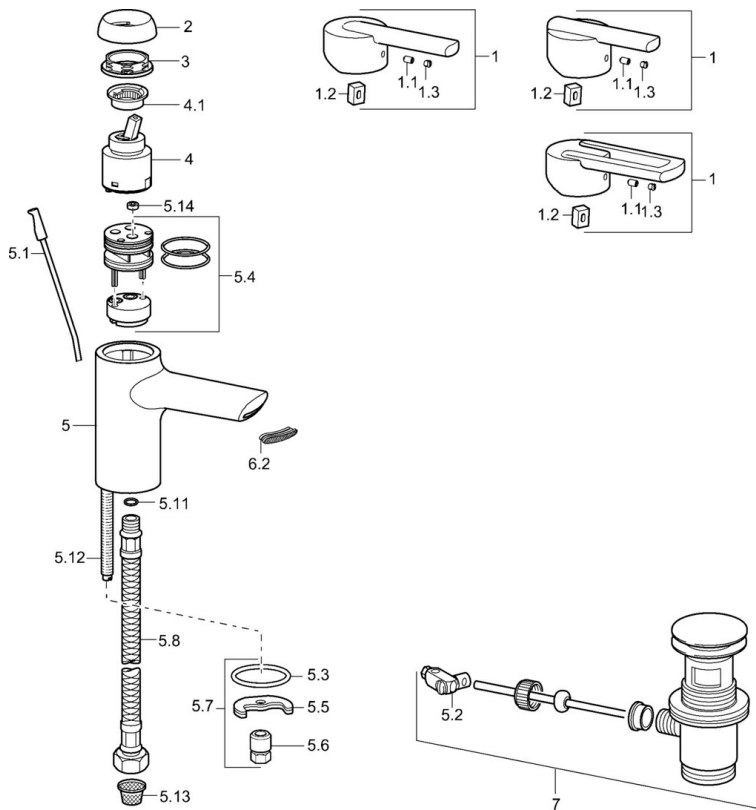

EAN: 4015474106321
static.hansa.com/43022200

- Wastafel
- Eengreeps
- Wastafelmontage
- Chrom
- Vaste uitloop
- CASCADE® mousseur
- Eengreeps bediend, Hendel met warm-koud-aanduiding
- Afvoergarnituur met trekstang
- Vuilfilter(s)
- Flexibele aansluitlang(en)

Technische gegevens

Technische eigenschappen

DN-maat	DN15
Warmwatertoevoer	max. +70°C
Werkdruk	0.5-10 bar
Aansluitmaat	G3/8
Materiaal	brass

Voorschriften

EN-norm	EN 817
---------	---------------

Reserveonderdelen

SP43022200

	Naam	Code
1	Hendel Chroom Stopgezet	43890005
1	Hendel Chroom Stopgezet	59913774
1	Hendel Chroom Stopgezet	43880003
1.1	Schroef, M5x8, SW2.5	59904755
1.2	Joint klassiek uitloop	59904778
1.3	Sierdop Grijs	59912112
2	Kap Chroom Stopgezet	59912797
3	Schroef, M42x1, SW34 Stopgezet	59912798
4	Binnenwerk , 4.0 Classic	59912791
4.1	Temperature adjustment limiter Stopgezet	59912799
5.1	Trekstang Chroom	59912804
5.2	Gewrichtstuk	59904624
5.3	Dichting, 37x48x3.5	59911422
5.4	Clip plate Stopgezet	59912805
5.5	Fixing plate	59904765
5.6	Schroef, M8x1, SW13	59904766
5.7	Bevestigingsset	59910749
5.8	Flexibele aansluitingen, L=430, G3/8-M10x1	59912515
5.11	O-ring, d 7.65x1.78	59902337
5.12	Bevestigingsschroeven, M8x1, L=140	59912474
5.13	Vuilfilter	59911684
5.14	Doorvoerbegrenzer, 8L/min	59913095
6.2	Mousseur	59913082
7	Wastegarnituur Chroom	59911441
N.I.	Sleutel, SW30/34	59912108