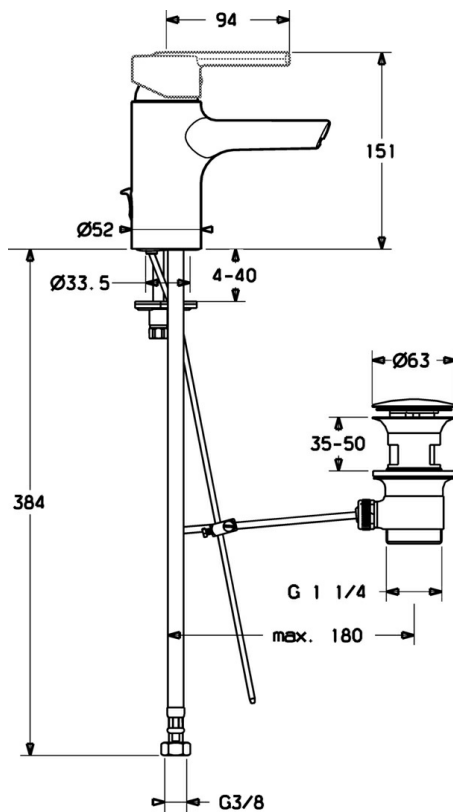

EAN: 4015474106321
static.hansa.com/43022200

- Lavabo
- Monocomando
- Montaggio d'appoggio
- Cromo
- Bocca fissa
- Rompigetto Standard
- Leva/Manopola monocomando, Leva con simbolo F+C
- Piletta di scarico con astina saltarello
- Filtro/i anti-impurità
- Collegamento con flessibili

Dati tecnici

Caratteristiche tecniche

Misura DN (dimensione nominale)	DN15
Fornitura di acqua calda	max. +70°C
Pressione di esercizio	0.5-10 bar
Misura della connessione	G3/8
Materiale	Ottone

Norme

Standard EN	EN 817
-------------	---------------

Parti di ricambio

SP43022200

	Nome	Codice
1	Leva Cromo Fuori produzione	43890005
1	Leva Cromo Fuori produzione	59913774
1	Leva Cromo Fuori produzione	43880003
1.1	Screw, M5x8, SW2.5	59904755
1.2	Adattatore	59904778
1.3	Tappo Grigio	59912112
2	Cappuccio Cromo Fuori produzione	59912797
3	Screw, M42x1, SW34 Fuori produzione	59912798
4	Cartuccia, 4.0 Classic	59912791
4.1	Temperature adjustment limiter Fuori produzione	59912799
5.1	Asta saltarello Cromo	59912804
5.2	Snodo	59904624
5.3	Giunto, 37x48x3.5	59911422
5.4	Clip plate Fuori produzione	59912805
5.5	Fixing plate	59904765
5.6	Screw, M8x1, SW13	59904766
5.7	Set di fissaggio	59910749
5.8	Cannette flessibili, L=430, G3/8-M10x1	59912515
5.11	O-ring, d 7.65x1.78	59902337
5.12	Viti di fissaggio, M8x1, L=140	59912474
5.13	Filtro per impurità	59911684
5.14	Limitatore di portata, 8L/min	59913095
6.2	Aeratore	59913082
7	Scarico a saltarello Cromo	59911441
N.I.	Chiave, SW30/34	59912108