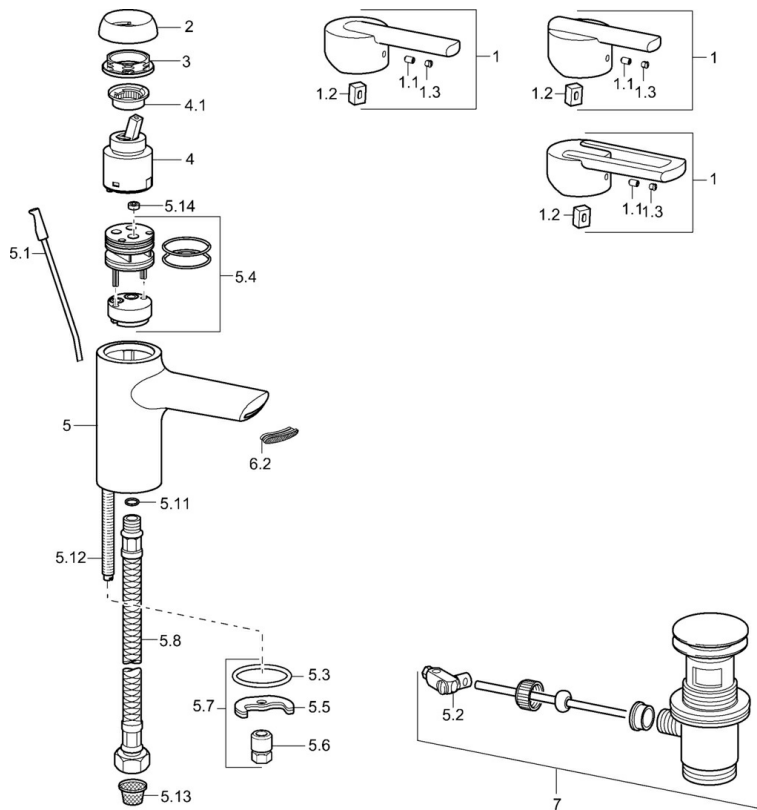

EAN: 4015474106321
static.hansa.com/43022200

- Lavabo
- Monocomando
- Montaggio d'appoggio
- Cromo
- Bocca fissa
- Rompigetto Standard
- Leva/Manopola monocomando, Leva con simbolo F+C
- Piletta di scarico con astina saltarello
- Filtro/i anti-impurità
- Collegamento con flessibili

Dati tecnici

Caratteristiche tecniche

Misura DN (dimensione nominale)	DN15
Fornitura di acqua calda	max. +70°C
Pressione di esercizio	0.5-10 bar
Misura della connessione	G3/8
Materiale	Ottone

Norme

Standard EN	EN 817
-------------	---------------

Parti di ricambio

SP43022200

	Nome	Codice
1	Leva Cromo Fuori produzione	43890005
1	Leva Cromo Fuori produzione	59913774
1	Leva Cromo Fuori produzione	43880003
1.1	Screw, M5x8, SW2.5	59904755
1.2	Adattatore	59904778
1.3	Tappo Grigio	59912112
2	Cappuccio Cromo Fuori produzione	59912797
3	Screw, M42x1, SW34 Fuori produzione	59912798
4	Cartuccia, 4.0 Classic	59912791
4.1	Temperature adjustment limiter Fuori produzione	59912799
5.1	Asta saltarello Cromo	59912804
5.2	Snodo	59904624
5.3	Giunto, 37x48x3.5	59911422
5.4	Clip plate Fuori produzione	59912805
5.5	Fixing plate	59904765
5.6	Screw, M8x1, SW13	59904766
5.7	Set di fissaggio	59910749
5.8	Cannette flessibili, L=430, G3/8-M10x1	59912515
5.11	O-ring, d 7.65x1.78	59902337
5.12	Viti di fissaggio, M8x1, L=140	59912474
5.13	Filtro per impurità	59911684
5.14	Limitatore di portata, 8L/min	59913095
6.2	Aeratore	59913082
7	Scarico a saltarello Cromo	59911441
N.I.	Chiave, SW30/34	59912108