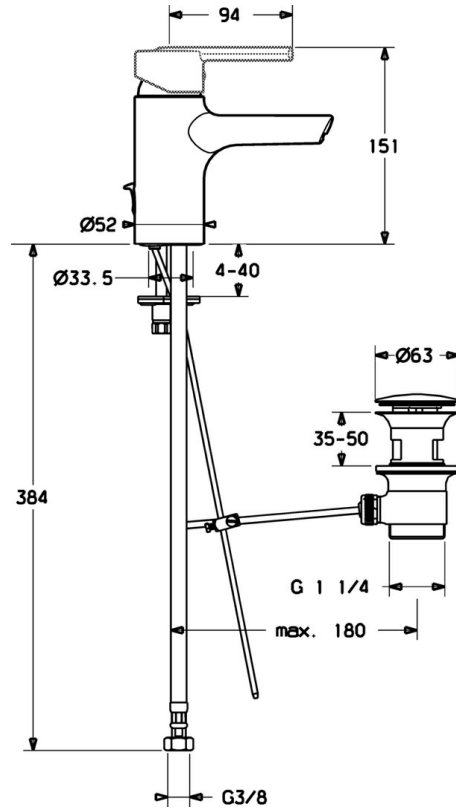

EAN: 4015474106321
static.hansa.com/43022200

- Lavabo
- Monocommande
- Montage sur plaque
- Chrome
- Bec fixe
- CASCADE®
- Levier monocommande, Levier avec symbole C+F
- Vidage avec tirette
- Filtre(s) à impuretés
- Raccordement par flexibles

Caractéristiques techniques

Caractéristiques techniques

Taille DN (diamètre nominal)	DN15
Alimentation en eau chaude	max. +70°C
Pression de service	0.5-10 bar
Taille de raccord	G3/8
Matériau	brass

Règlementations

Norme EN	EN 817
----------	---------------

Pièces de rechange

SP43022200

	Nom	Code
1	Levier Arrêté	43890005
1	Levier Arrêté	59913774
1	Levier Arrêté	43880003
1.1	Vis, M5x8, SW2.5	59904755
1.2	Kit de joints pour bec	59904778
1.3	Capuchon Gris	59912112
2	Chape Arrêté	59912797
3	Vis, M42x1, SW34 Arrêté	59912798
4	Cartouche, 4.0 Classic	59912791
4.1	Temperature adjustment limiter Arrêté	59912799
5.1	Tirette de vidage	59912804
5.2	Joint	59904624
5.3	Joint, 37x48x3.5	59911422
5.4	Clip plate Arrêté	59912805
5.5	Fixing plate	59904765
5.6	Vis, M8x1, SW13	59904766
5.7	Ensemble de fixation	59910749
5.8	Flexible d'alimentation, L=430, G3/8-M10x1	59912515
5.11	Joint, d 7.65x1.78	59902337
5.12	Vis, M8x1, L=140	59912474
5.13	Filtre à impureté	59911684
5.14	Limiteur de debit, 8L/min	59913095
6.2	Aérateur	59913082
7	Vidage	59911441
N.I.	Clef, SW30/34	59912108