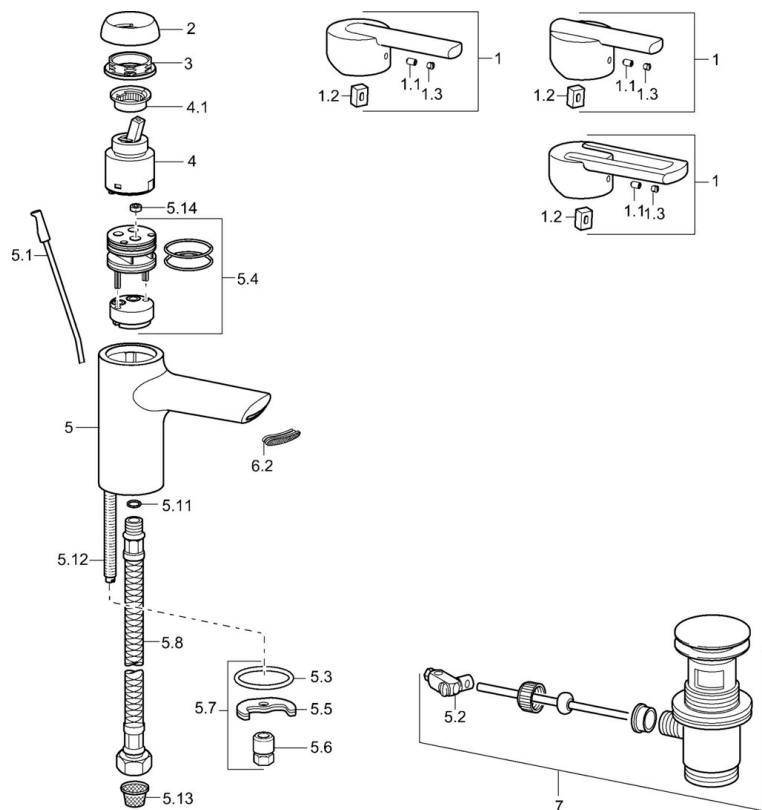

EAN: 4015474106321
static.hansa.com/43022200

- Lavabo
- Monocommande
- Montage sur plaque
- Chrome
- Bec fixe
- CASCADE®
- Levier monocommande, Levier avec symbole C+F
- Vidage avec tirette
- Filtre(s) à impuretés
- Raccordement par flexibles

Caractéristiques techniques

Caractéristiques techniques

Taille DN (diamètre nominal)	DN15
Alimentation en eau chaude	max. +70°C
Pression de service	0.5-10 bar
Taille de raccord	G3/8
Matériau	brass

Règlementations

Norme EN	EN 817
----------	---------------

Pièces de rechange

SP43022200

	Nom	Code
1	Levier Arrêté	43890005
1	Levier Arrêté	59913774
1	Levier Arrêté	43880003
1.1	Vis, M5x8, SW2.5	59904755
1.2	Kit de joints pour bec	59904778
1.3	Capuchon Gris	59912112
2	Chape Arrêté	59912797
3	Vis, M42x1, SW34 Arrêté	59912798
4	Cartouche, 4.0 Classic	59912791
4.1	Temperature adjustment limiter Arrêté	59912799
5.1	Tirette de vidage	59912804
5.2	Joint	59904624
5.3	Joint, 37x48x3.5	59911422
5.4	Clip plate Arrêté	59912805
5.5	Fixing plate	59904765
5.6	Vis, M8x1, SW13	59904766
5.7	Ensemble de fixation	59910749
5.8	Flexible d'alimentation, L=430, G3/8-M10x1	59912515
5.11	Joint, d 7.65x1.78	59902337
5.12	Vis, M8x1, L=140	59912474
5.13	Filtre à impureté	59911684
5.14	Limiteur de debit, 8L/min	59913095
6.2	Aérateur	59913082
7	Vidage	59911441
N.I.	Clef, SW30/34	59912108