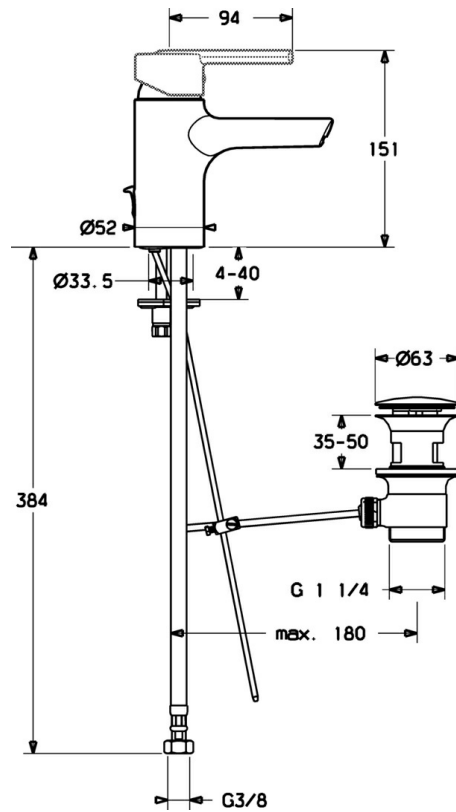

EAN: 4015474106321
static.hansa.com/43022200

- Waschtisch
- Einhebelmischer
- Standmontage
- Chrom
- Feststehender Auslauf
- CASCADE® Strahlregler
- Einhandbedienhebel/Griff, Hebel mit W+K-Kennzeichnung
- Ablaufgarnitur mit Zugstange
- Schmutzfilter
- Anschluss über flexible Druckschläuche

Technische Daten

Technische Eigenschaften

DN-Größe (Nennmaß)	DN15
Warmwasserversorgung	max. +70°C
Arbeitsdruck	0.5-10 bar
Anschlussgröße	G3/8
Werkstoff	Messing

Vorschriften

EN Standard	EN 817
-------------	---------------

Ersatzteile

SP43022200

	Name	Art.-Nr.
1	Hebel Ausgelaufen	43890005
1	Hebel Ausgelaufen	59913774
1	Hebel Ausgelaufen	43880003
1.1	Schraube, M5x8, SW2.5	59904755
1.2	Kunststoffadapter	59904778
1.3	Dekorkappe Grau	59912112
2	Abdeckkappe Ausgelaufen	59912797
3	Schraube, M4x1, SW34 Ausgelaufen	59912798
4	Kartusche, 4.0 Classic	59912791
4.1	Temperatur-Anschlagring Ausgelaufen	59912799
5.1	Zugstange mit Knopf	59912804
5.2	Gelenkstück	59904624
5.3	Dichtung, 37x48x3.5	59911422
5.4	Montageplatte Ausgelaufen	59912805
5.5	Befestigungsplatte	59904765
5.6	Schraube, M8x1, SW13	59904766
5.7	Befestigungssatz	59910749
5.8	Anschlußschlauch, L=430, G3/8-M10x1	59912515
5.11	O-Ring, d 7.65x1.78	59902337
5.12	Befestigungsschraube, M8x1, L=140	59912474
5.13	Schmutzfilter	59911684
5.14	Durchflussbegrenzer, 8L/min	59913095
6.2	Luftsprudler	59913082
7	Ablaufgarnitur	59911441
N.I.	Schlüssel, SW30/34	59912108