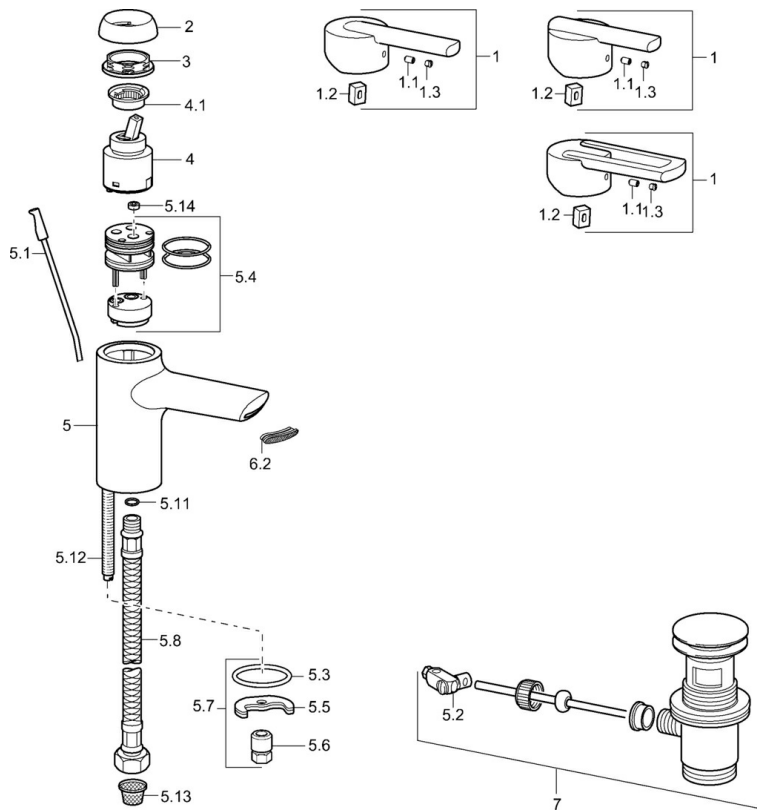

EAN: 4015474106321
static.hansa.com/43022200

- Waschtisch
- Einhebelmischer
- Standmontage
- Chrom
- Feststehender Auslauf
- CASCADE® Strahlregler
- Einhandbedienhebel/Griff, Hebel mit W+K-Kennzeichnung
- Ablaufgarnitur mit Zugstange
- Schmutzfilter
- Anschluss über flexible Druckschläuche

Technische Daten

Technische Eigenschaften

DN-Größe (Nennmaß)	DN15
Warmwasserversorgung	max. +70°C
Arbeitsdruck	0.5-10 bar
Anschlussgröße	G3/8
Werkstoff	Messing

Vorschriften

EN Standard	EN 817
-------------	---------------

Ersatzteile

SP43022200

	Name	Art.-Nr.
1	Hebel Ausgelaufen	43890005
1	Hebel Ausgelaufen	59913774
1	Hebel Ausgelaufen	43880003
1.1	Schraube, M5x8, SW2.5	59904755
1.2	Kunststoffadapter	59904778
1.3	Dekorkappe Grau	59912112
2	Abdeckkappe Ausgelaufen	59912797
3	Schraube, M4x1, SW34 Ausgelaufen	59912798
4	Kartusche, 4.0 Classic	59912791
4.1	Temperatur-Anschlagring Ausgelaufen	59912799
5.1	Zugstange mit Knopf	59912804
5.2	Gelenkstück	59904624
5.3	Dichtung, 37x48x3.5	59911422
5.4	Montageplatte Ausgelaufen	59912805
5.5	Befestigungsplatte	59904765
5.6	Schraube, M8x1, SW13	59904766
5.7	Befestigungssatz	59910749
5.8	Anschlußschlauch, L=430, G3/8-M10x1	59912515
5.11	O-Ring, d 7.65x1.78	59902337
5.12	Befestigungsschraube, M8x1, L=140	59912474
5.13	Schmutzfilter	59911684
5.14	Durchflussbegrenzer, 8L/min	59913095
6.2	Luftsprudler	59913082
7	Ablaufgarnitur	59911441
N.I.	Schlüssel, SW30/34	59912108