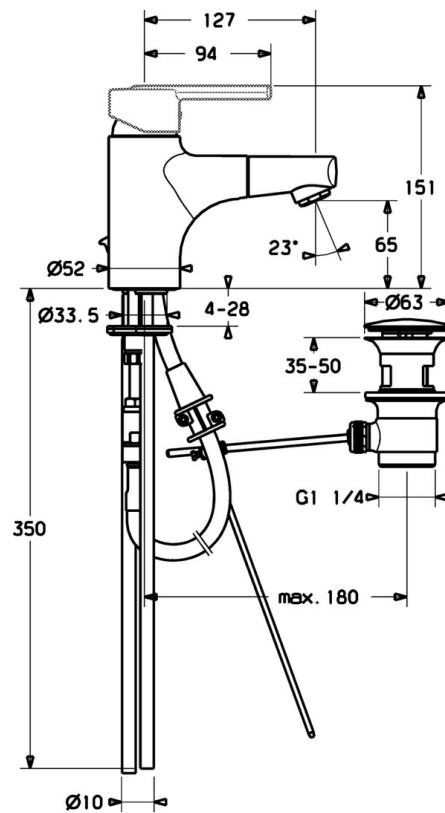

EAN: 4015474105447  
[static.hansa.com/43012180](https://static.hansa.com/43012180)

- Wastafel
- Eengreeps
- Wastafelmontage
- Chroom
- Vaste uitloop, Uittrekbare uitloop
- Eengreeps bediend, Hendel met warm-koud-aanduiding
- Afvoergarnituur met trekstang
- Terugslagklep
- Koperen aansluitpijpen
- Ingebouwde beveiliging tegen terugstromen Voor gebruik in huis (conform DIN EN 1717)

### Technische eigenschappen

DN-maat	<b>DN15</b>
Warmwatertoevoer	<b>max. +80°C</b>
Werkdruk	<b>0.5-10 bar</b>
Aansluitmaat	<b>Ø10</b>
Projection	<b>127 mm</b>
Terugstroom beveiliging (EN1717)	<b>EB</b>
Materiaal	<b>brass</b>

### SP43012180

	Naam	Code
1	Hendel Chroom Stopgezet	43890005
1	Hendel Chroom Stopgezet	59913774
1	Hendel Chroom Stopgezet	43880003
1.1	Schroef, M5x8, SW2.5	59904755
1.2	Joint klassiek uitloop	59904778
1.3	Sierdop Grijs	59912112
2	Kap Chroom Stopgezet	59912797
3	Schroef, M42x1, SW34 Stopgezet	59912798
4	Binnenwerk , 4.0 Classic	59912791
4.1	Temperature adjustment limiter Stopgezet	59912799
5.1	Trekstang Chroom	59912804
5.2	Gewrichtstuk	59904624
5.3	Dichting, 37x48x3.5	59911422
5.5	Fixing plate	59904765
5.6	Schroef, M8x1, SW13	59904766
5.7	Bevestigingsset	59910749
5.8	Pijp Stopgezet	59912816
6	Uitrekbare bek Chroom	59912814
6.1	Mousseur, M24x1 STD HC A Chroom	59902366
6.2	Mousseur, M22/24 A	59902081
7	Slangen, L=1200, M15x1	59912815
7.1	O-ring, d 16x2	59906703
7.2	Doorvoernippel	59911625
7.3	Dichting, 9.5x14.4x2	59912551
7.4	Retainer	59906600
7.5	Terugslagklep	59905714
7.6	Nippel	59912074
8	Wastegarnituur Chroom	59911441
N.I.	Sleutel, SW30/34	59912108
N.I.	Terugslagklep, M16x1/M14x1	59913418