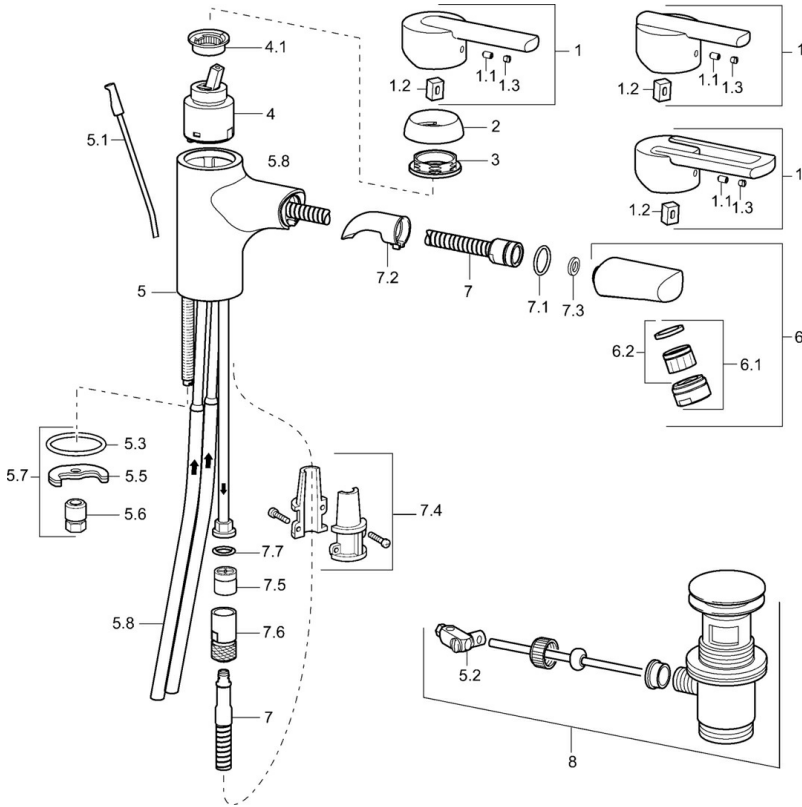

EAN: 4015474105447  
[static.hansa.com/43012180](https://static.hansa.com/43012180)

- Wastafel
- Eengreeps
- Wastafelmontage
- Chroom
- Vaste uitloop, Uittrekbare uitloop
- Eengreeps bediend, Hendel met warm-koud-aanduiding
- Afvoergarnituur met trekstang
- Terugslagklep
- Koperen aansluitpijpen
- Ingebouwde beveiliging tegen terugstromen Voor gebruik in huis (conform DIN EN 1717)

## Technische gegevens

### Technische eigenschappen

DN-maat	<b>DN15</b>
Warmwatertoevoer	<b>max. +80°C</b>
Werkdruk	<b>0.5-10 bar</b>
Aansluitmaat	<b>Ø10</b>
Projection	<b>127 mm</b>
Terugstroom beveiliging (EN1717)	<b>EB</b>
Materiaal	<b>brass</b>

### SP43012180

	Naam	Code
1	Hendel Chroom Stopgezet	43890005
1	Hendel Chroom Stopgezet	59913774
1	Hendel Chroom Stopgezet	43880003
1.1	Schroef, M5x8, SW2.5	59904755
1.2	Joint klassiek uitloop	59904778
1.3	Sierdop Grijs	59912112
2	Kap Chroom Stopgezet	59912797
3	Schroef, M42x1, SW34 Stopgezet	59912798
4	Binnenwerk , 4.0 Classic	59912791
4.1	Temperature adjustment limiter Stopgezet	59912799
5.1	Trekstang Chroom	59912804
5.2	Gewrichtstuk	59904624
5.3	Dichting, 37x48x3.5	59911422
5.5	Fixing plate	59904765
5.6	Schroef, M8x1, SW13	59904766
5.7	Bevestigingsset	59910749
5.8	Pijp Stopgezet	59912816
6	Uitrekbare bek Chroom	59912814
6.1	Mousseur, M24x1 STD HC A Chroom	59902366
6.2	Mousseur, M22/24 A	59902081
7	Slangen, L=1200, M15x1	59912815
7.1	O-ring, d 16x2	59906703
7.2	Doorvoernippel	59911625
7.3	Dichting, 9.5x14.4x2	59912551
7.4	Retainer	59906600
7.5	Terugslagklep	59905714
7.6	Nippel	59912074
8	Wastegarnituur Chroom	59911441
N.I.	Sleutel, SW30/34	59912108
N.I.	Terugslagklep, M16x1/M14x1	59913418