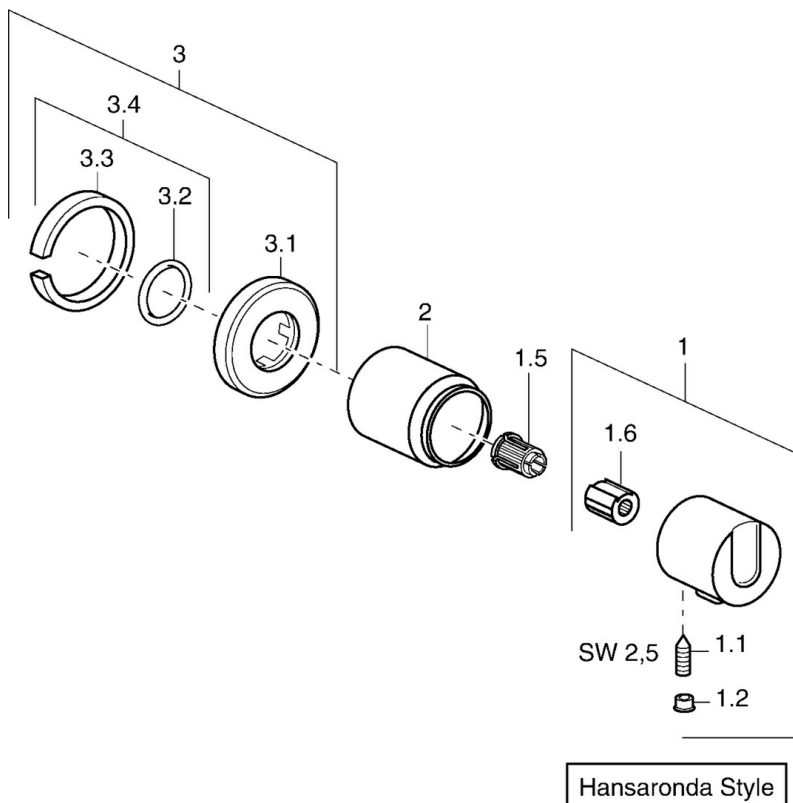

EAN: 4015474105102
static.hansa.com/42879135

- Príslušenstvo
- Chróm

Technické údaje

Náhradné diely

SP42879135

	Názov	Kód
1	Rukoväť Ukončené	59912823
1.1	Skrutka, M6x16, SW2.5	59911727
1.2	Vymedzovacia vložka	59911840
1.5	Adaptér Biela	59910235
2	Klobúk, krytka	59911728
3	Kryt príruby	59911737
3.2	O-kružok, d 45x2 Ukončené	59912529
3.4	Tesnenie sada Ukončené	59911744
N.I.	Nadstavňý segment, 70.5-105.5 mm	59911653