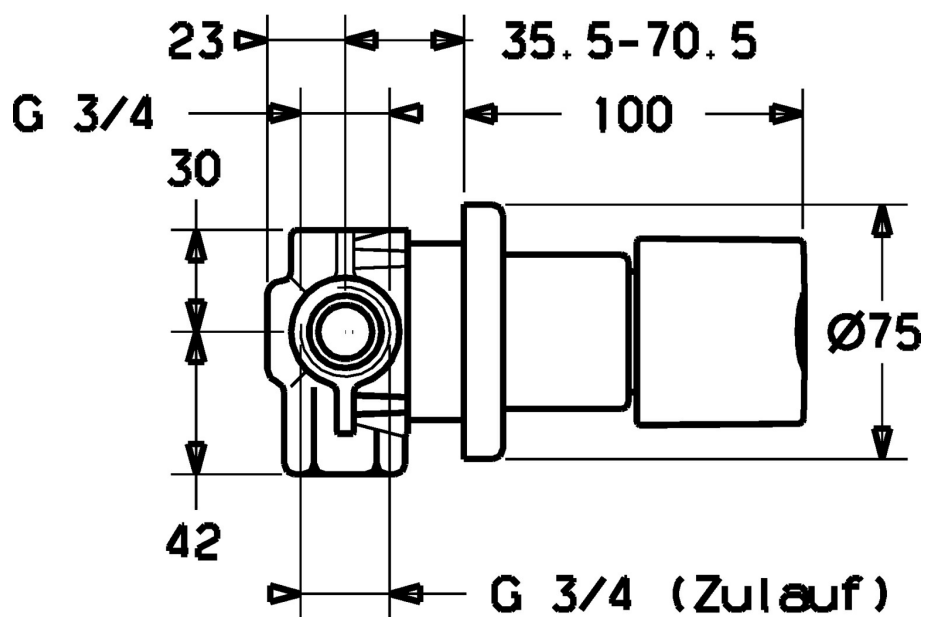

EAN: 4015474105102
static.hansa.com/42879135

- Príslušenstvo
- Chróm

Technické údaje

Náhradné diely

SP42879135

	Názov	Kód
1	Rukoväť Ukončené	59912823
1.1	Skrutka, M6x16, SW2.5	59911727
1.2	Vymedzovacia vložka	59911840
1.5	Adaptér Biela	59910235
2	Klobúk, krytka	59911728
3	Kryt príruby	59911737
3.2	O-kružok, d 45x2 Ukončené	59912529
3.4	Tesnenie sada Ukončené	59911744
N.I.	Nadstavňý segment, 70.5-105.5 mm	59911653