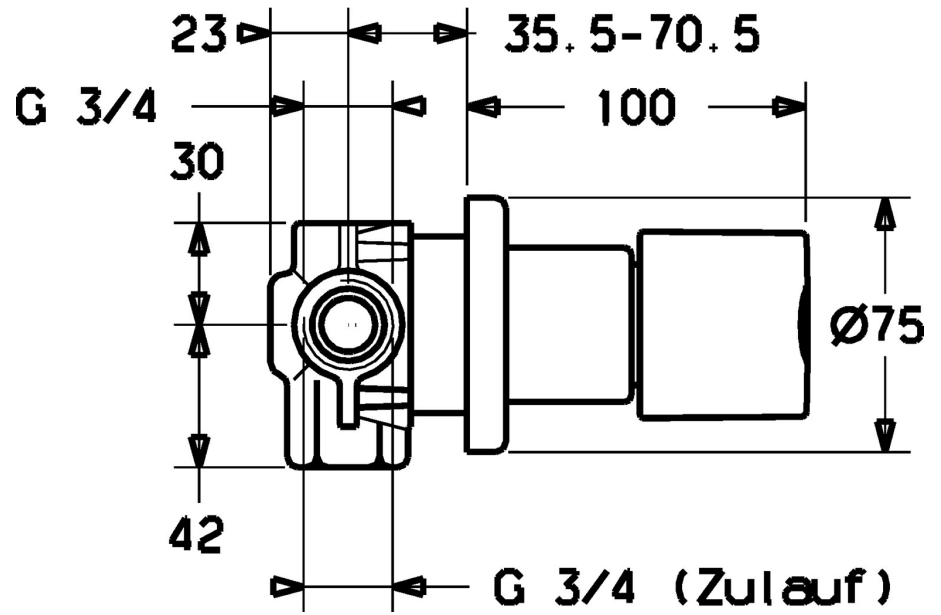

EAN: 4015474105102
static.hansa.com/42879135

- Hulpuitrustingen
- Chrom

Technische gegevens

Reserveonderdelen

SP42879135

	Naam	Code
1	Hendel Chroom Stopgezet	59912823
1.1	Schroef, M6x16, SW2.5	59911727
1.2	Binnendeel temperatuurhendel Chroom	59911840
1.5	Adapter Wit	59910235
2	Kap Chroom	59911728
3	Afdekplaat Chroom	59911737
3.2	O-ring, d 45x2 Stopgezet	59912529
3.4	Dichting Stopgezet	59911744
N.I.	Inbouwverlengstuk compleet, 70.5-105.5 mm Chroom	59911653