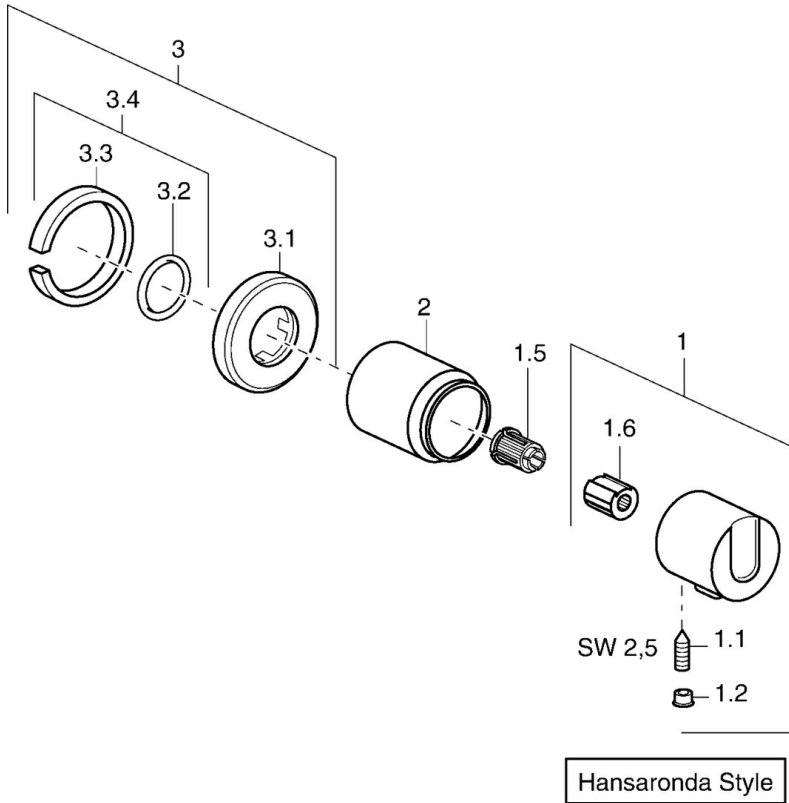

EAN: 4015474105102
static.hansa.com/42879135

- Hulpuitrustingen
- Chrom

Technische gegevens

Reserveonderdelen

SP42879135

	Naam	Code
1	Hendel Chroom Stopgezet	59912823
1.1	Schroef, M6x16, SW2.5	59911727
1.2	Binnendeel temperatuurhendel Chroom	59911840
1.5	Adapter Wit	59910235
2	Kap Chroom	59911728
3	Afdekplaat Chroom	59911737
3.2	O-ring, d 45x2 Stopgezet	59912529
3.4	Dichting Stopgezet	59911744
N.I.	Inbouwverlengstuk compleet, 70.5-105.5 mm Chroom	59911653