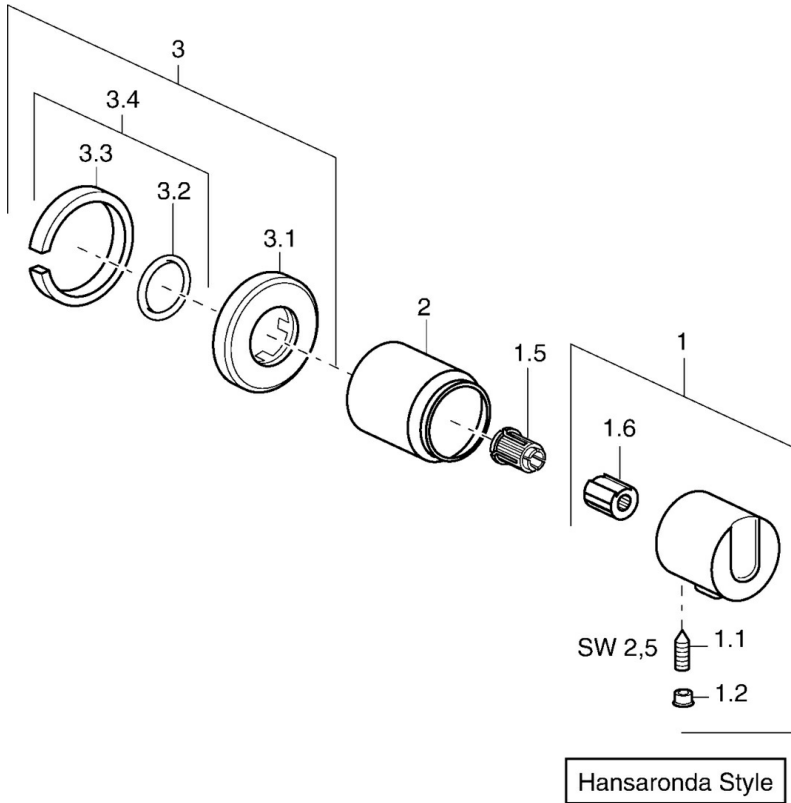

EAN: 4015474105102
static.hansa.com/42879135

• Accessori

• Cromo

Dati tecnici

Parti di ricambio

SP42879135

	Nome	Codice
1	Maniglia Cromo Fuori produzione	59912823
1.1	Screw, M6x16, SW2.5	59911727
1.2	Spinotto Cromo	59911840
1.5	Adapter Bianco	59910235
2	Cappuccio Cromo	59911728
3	Piastra Cromo	59911737
3.2	O-ring, d 45x2 Fuori produzione	59912529
3.4	Kit di guarnizione Fuori produzione	59911744
N.I.	Prolunga, 70.5-105.5 mm Cromo	59911653