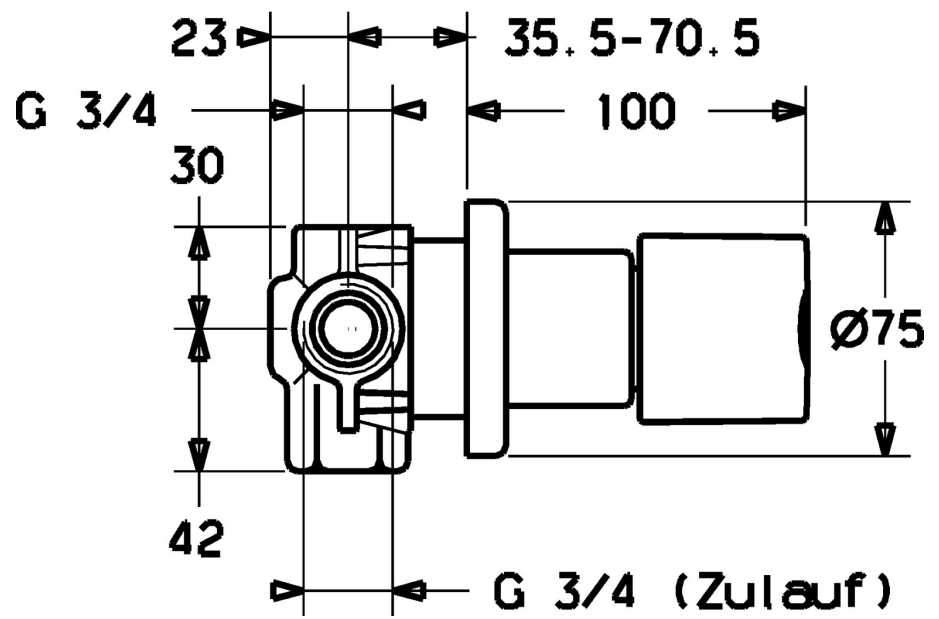

EAN: 4015474105102
static.hansa.com/42879135

• Accessori

• Cromo

Dati tecnici

Parti di ricambio

SP42879135

	Nome	Codice
1	Maniglia Cromo Fuori produzione	59912823
1.1	Screw, M6x16, SW2.5	59911727
1.2	Spinotto Cromo	59911840
1.5	Adapter Bianco	59910235
2	Cappuccio Cromo	59911728
3	Piastra Cromo	59911737
3.2	O-ring, d 45x2 Fuori produzione	59912529
3.4	Kit di guarnizione Fuori produzione	59911744
N.I.	Prolunga, 70.5-105.5 mm Cromo	59911653