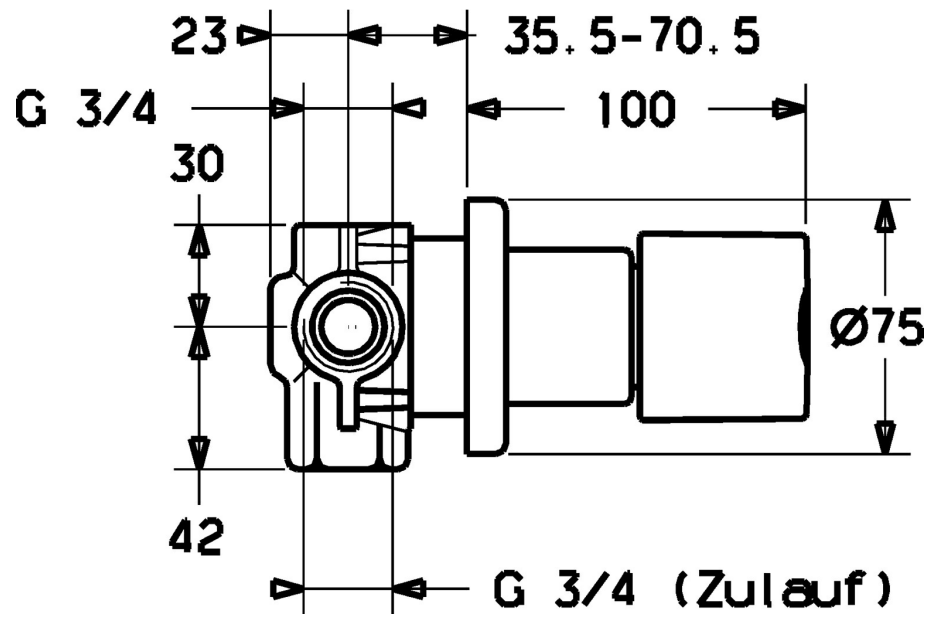

EAN: 4015474105102
static.hansa.com/42879135

• Zubehör

• Chrom

Technische Daten

Ersatzteile

SP42879135

	Name	Art.-Nr.
1	Griff Ausgelaufen	59912823
1.1	Schraube, M6x16, SW2,5	59911727
1.2	Abdeckstopfen	59911840
1.5	Adapter Weiss	59910235
2	Abdeckkappe	59911728
3	Rosette	59911737
3.2	O-Ring, d 45x2 Ausgelaufen	59912529
3.4	Dichtungskit Ausgelaufen	59911744
N.I.	Verlängerungssatz, 70,5-105,5 mm	59911653