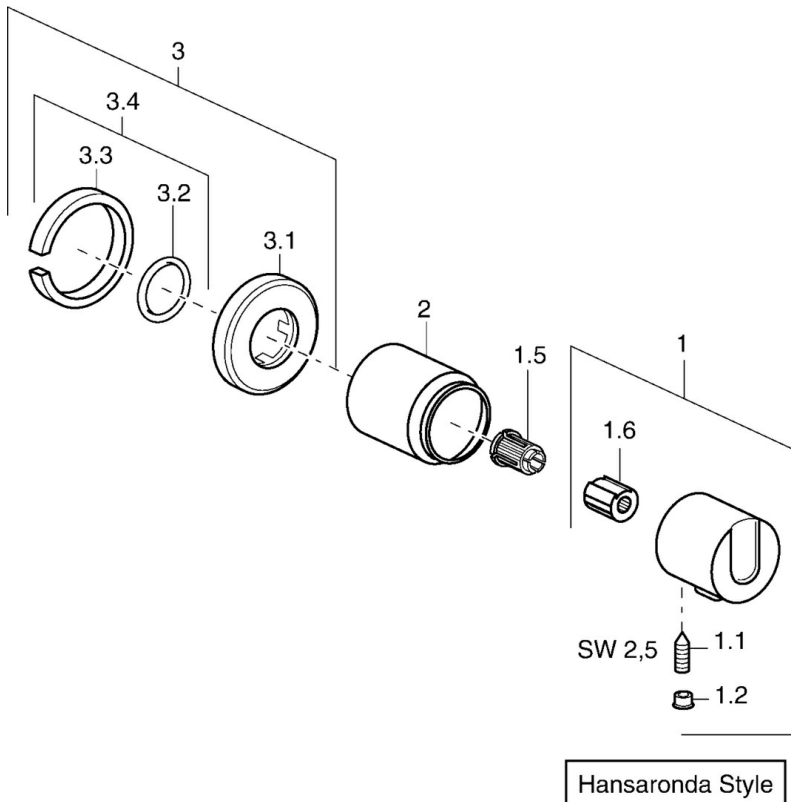

EAN: 4015474105102
static.hansa.com/42879135

• Zubehör

• Chrom

Technische Daten

Ersatzteile

SP42879135

	Name	Art.-Nr.
1	Griff Ausgelaufen	59912823
1.1	Schraube, M6x16, SW2,5	59911727
1.2	Abdeckstopfen	59911840
1.5	Adapter Weiss	59910235
2	Abdeckkappe	59911728
3	Rosette	59911737
3.2	O-Ring, d 45x2 Ausgelaufen	59912529
3.4	Dichtungskit Ausgelaufen	59911744
N.I.	Verlängerungssatz, 70,5-105,5 mm	59911653