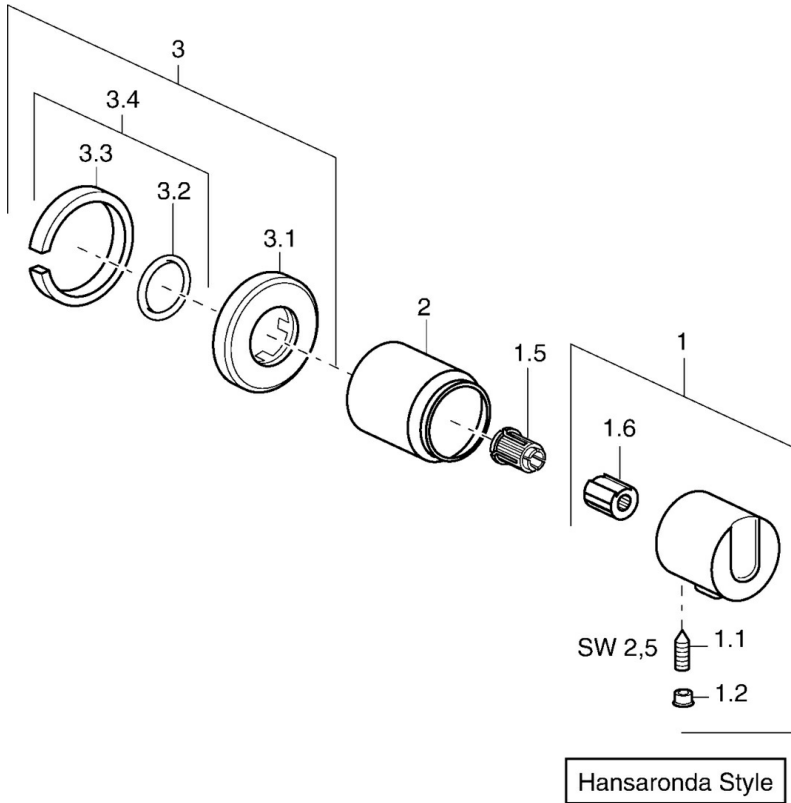

## Náhradní díly

### SP42879135

	Název	Kód
1	Ovládací páka Ukončeno	59912823
1.1	Šroub, M6x16, SW2.5	59911727
1.2	Vymezovací vložka	59911840
1.5	Adaptér Bílá	59910235
2	Víko	59911728
3	Kryt příruby	59911737
3.2	O-kroužek, d 45x2 Ukončeno	59912529
3.4	Těsnící sada Ukončeno	59911744
N.I.	Nástavec-sada, 70.5-105.5 mm	59911653