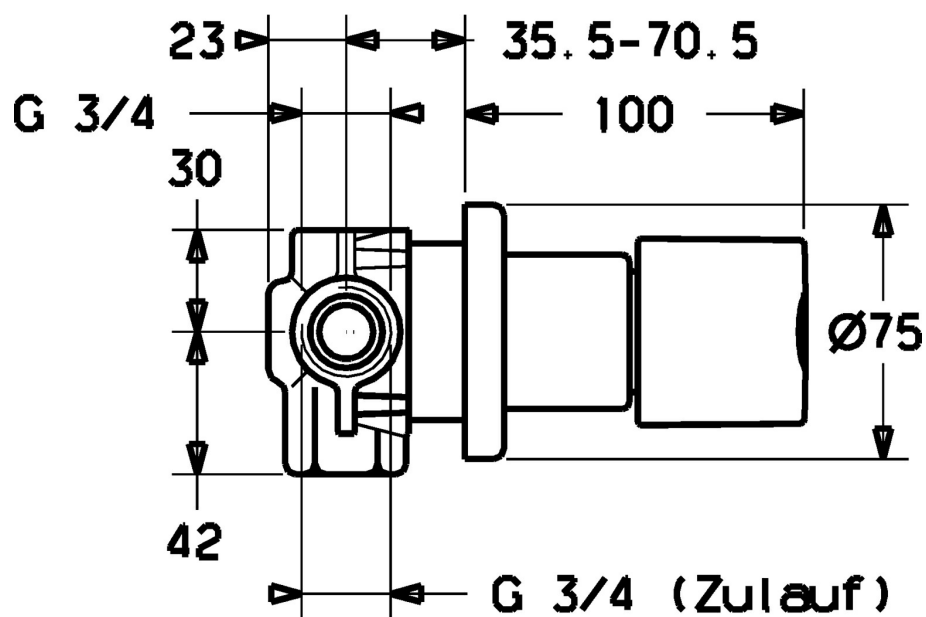

Technické údaje