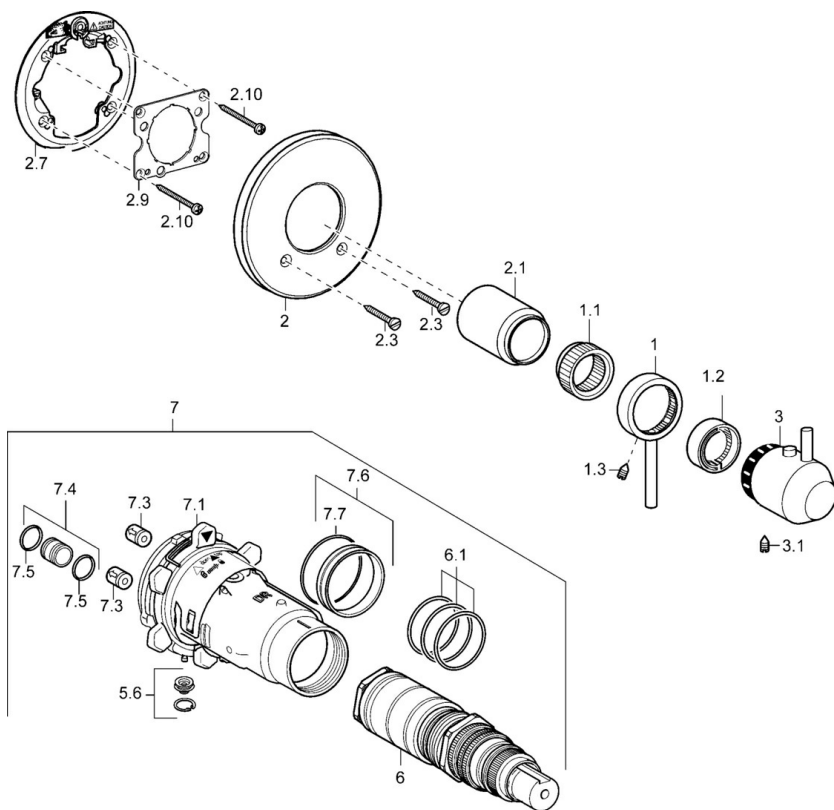

EAN: 4015474114142
static.hansa.com/4284904196

- Riešenia pre sprchy
- Termostatická, Sada pre konečnú montáž
- Podomietková inštalácia
- Termostatická kartuša pre ovládanie teploty
- Gulatá rozeta

Technické údaje

Technické vlastnosti

Dodávka teplej vody	max. +80°C
Pracovný tlak	1-10 bar

Predpisy

Norma EN	EN 1111
----------	---------

Náhradné diely

SP4284904196

Název	Kód
1 Ovládací rukoväť Ukončené	5991301896
1.1 Adaptér	59912894
1.2 Tesniaci krúžok Ukončené	5991289396
1.3 Skrutka, M6x9.5	59901609
2 Kryt príruby Ukončené	5991301496
2.1 Krytka Ukončené	5991301696
2.3 Skrutka, M5x18, SW 3 Ukončené	5991301596
2.7 Fixing part	59912888
2.9 [SK1669]	59913034
2.10 Skrutka, M4.5x80	59912890
3 Rukoväť Ukončené	5991301996
3.1 Skrutka, M6x16, SW2.5	59911727
5.6 [SK509]	59912981
6 Termoelement/Kartuš, 1/2" Varox	59912843
6.1 O-krúžok, d 26x2	59911081
7 Funkčná jednotka Ukončené	59912904
7 Funkčná jednotka, H/C reversed Ukončené	59912979
7.1 Blind nut	59912984
7.4 Pripojovacie šróbenie, (2014-)	59913885
7.5 O-krúžok, d 14x2	59912982
7.6 Krúžok	59912989
7.7 O-krúžok, 50.52x1.78	59906841
N.I. Nadstavný segment, 20 mm	59912754
N.I. Rebound pin	59912005