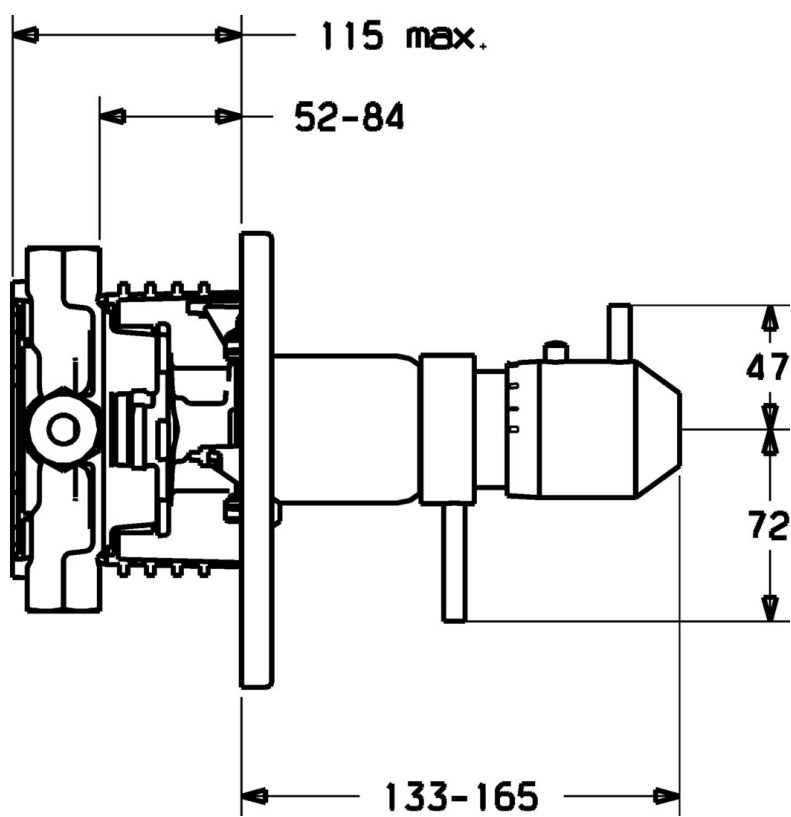

EAN: 4015474114142
static.hansa.com/4284904196

- Riešenia pre sprchy
- Termostatická, Sada pre konečnú montáž
- Podomietková inštalácia
- Termostatická kartuša pre ovládanie teploty
- Gulatá rozeta

Technické údaje

Technické vlastnosti

Dodávka teplej vody	max. +80°C
Pracovný tlak	1-10 bar

Predpisy

Norma EN	EN 1111
----------	---------

Náhradné diely

SP4284904196

Název	Kód
1 Ovládací rukoväť Ukončené	5991301896
1.1 Adaptér	59912894
1.2 Tesniaci krúžok Ukončené	5991289396
1.3 Skrutka, M6x9.5	59901609
2 Kryt príruby Ukončené	5991301496
2.1 Krytka Ukončené	5991301696
2.3 Skrutka, M5x18, SW 3 Ukončené	5991301596
2.7 Fixing part	59912888
2.9 [SK1669]	59913034
2.10 Skrutka, M4.5x80	59912890
3 Rukoväť Ukončené	5991301996
3.1 Skrutka, M6x16, SW2.5	59911727
5.6 [SK509]	59912981
6 Termoelement/Kartuš, 1/2" Varox	59912843
6.1 O-krúžok, d 26x2	59911081
7 Funkčná jednotka Ukončené	59912904
7 Funkčná jednotka, H/C reversed Ukončené	59912979
7.1 Blind nut	59912984
7.4 Pripojovacie šróbenie, (2014-)	59913885
7.5 O-krúžok, d 14x2	59912982
7.6 Krúžok	59912989
7.7 O-krúžok, 50.52x1.78	59906841
N.I. Nadstavný segment, 20 mm	59912754
N.I. Rebound pin	59912005