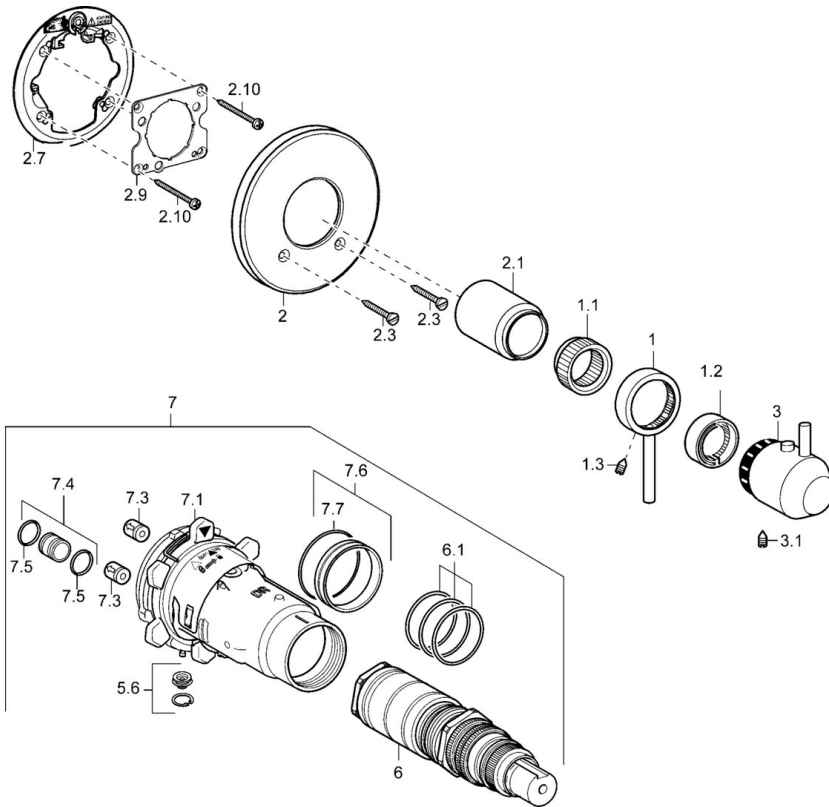

EAN: 4015474114142
static.hansa.com/4284904196

- Douche oplossingen
- Thermostatisch, Afbouwset
- Wandmontage voor inbouwunit
- Thermostatische temperatuurregeling
- Ronde rozet

Technische gegevens

Technische eigenschappen

Warmwatertoevoer	max. +80°C
Werkdruk	1-10 bar

Voorschriften

EN-norm	EN 1111
---------	---------

Reserveonderdelen

SP4284904196

	Naam	Code
1	Hendel Chrom Stopgezet	5991301896
1.1	Adapter	59912894
1.2	Borgring Stopgezet	5991289396
1.3	Schroef, M6x9.5	59901609
2	Afdekplaat Chrom Stopgezet	5991301496
2.1	Kap Stopgezet	5991301696
2.3	Schroef, M5x18, SW 3 Stopgezet	5991301596
2.7	Fixing part	59912888
2.9	Fixing plate	59913034
2.10	Schroef, M4.5x80	59912890
3	Hendel Chrom Stopgezet	5991301996
3.1	Schroef, M6x16, SW2.5	59911727
5.6	Plug	59912981
6	Thermostaat/binnenwerk, 1/2" Varox	59912843
6.1	O-ring, d 26x2	59911081
7	Functional unit Stopgezet	59912904
7	Functional unit, H/C reversed Stopgezet	59912979
7.1	Blind nut	59912984
7.4	Aansluitnippel, (2014-)	59913885
7.5	O-ring, d 14x2	59912982
7.6	Ring	59912989
7.7	O-ring, 50.52x1.78	59906841
N.I.	Inbouwverlengstuk compleet, 20 mm	59912754
N.I.	Rebound pin	59912005