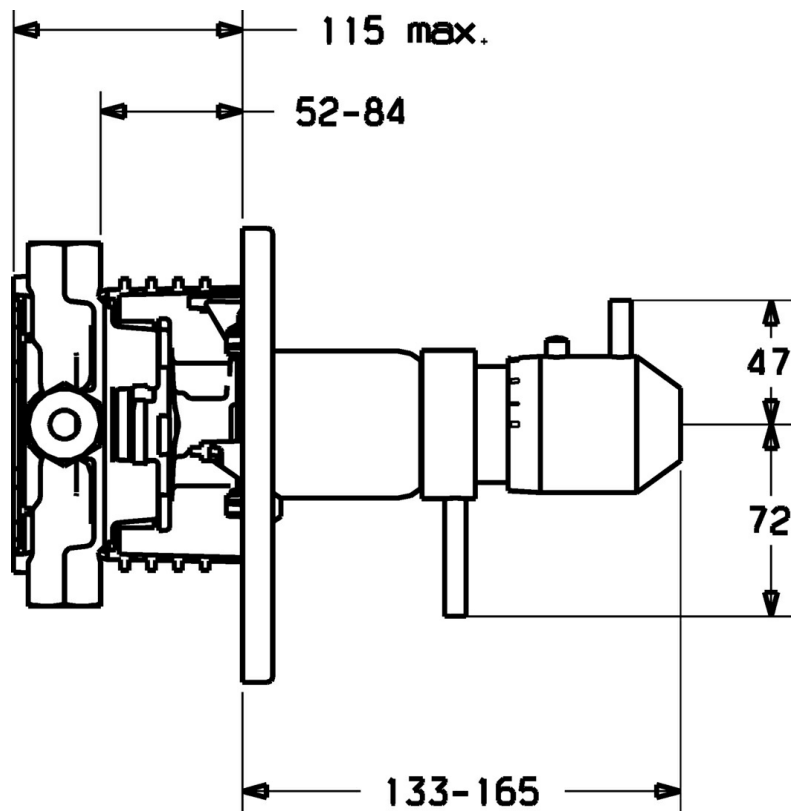

EAN: 4015474114142
static.hansa.com/4284904196

- Douche oplossingen
- Thermostatisch, Afbouwset
- Wandmontage voor inbouwunit
- Thermostatische temperatuurregeling
- Ronde rozet

Technische gegevens

Technische eigenschappen

Warmwatertoevoer	max. +80°C
Werkdruk	1-10 bar

Voorschriften

EN-norm	EN 1111
---------	---------

Reserveonderdelen

SP4284904196

	Naam	Code
1	Hendel Chrom Stopgezet	5991301896
1.1	Adapter	59912894
1.2	Borgring Stopgezet	5991289396
1.3	Schroef, M6x9.5	59901609
2	Afdekplaat Chrom Stopgezet	5991301496
2.1	Kap Stopgezet	5991301696
2.3	Schroef, M5x18, SW 3 Stopgezet	5991301596
2.7	Fixing part	59912888
2.9	Fixing plate	59913034
2.10	Schroef, M4.5x80	59912890
3	Hendel Chrom Stopgezet	5991301996
3.1	Schroef, M6x16, SW2.5	59911727
5.6	Plug	59912981
6	Thermostaat/binnenwerk, 1/2" Varox	59912843
6.1	O-ring, d 26x2	59911081
7	Functional unit Stopgezet	59912904
7	Functional unit, H/C reversed Stopgezet	59912979
7.1	Blind nut	59912984
7.4	Aansluitnippel, (2014-)	59913885
7.5	O-ring, d 14x2	59912982
7.6	Ring	59912989
7.7	O-ring, 50.52x1.78	59906841
N.I.	Inbouwverlengstuk compleet, 20 mm	59912754
N.I.	Rebound pin	59912005