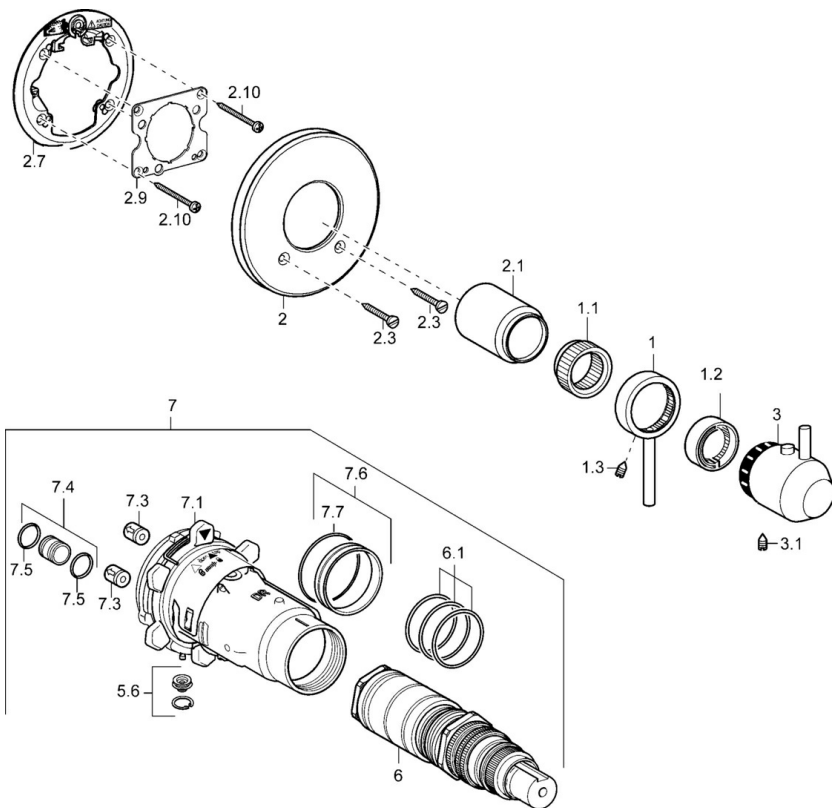

EAN: 4015474114142  
[static.hansa.com/4284904196](https://static.hansa.com/4284904196)

- Dusche
- Thermostat, Fertigmontageset
- Wandmontage für Unterputz-Einbaukörper
- Thermostatkartusche zur Temperaturreglung
- Rosette rund

## Technische Daten

### Technische Eigenschaften

Warmwasserversorgung	<b>max. +80°C</b>
Arbeitsdruck	<b>1-10 bar</b>

### SP4284904196

	Name	Art.-Nr.
1	Hebel Ausgelaufen	5991301896
1.1	Adapter	59912894
1.2	Haltering Ausgelaufen	5991289396
1.3	Schraube, M6x9.5	59901609
2	Rosette Ausgelaufen	5991301496
2.1	Abdeckkappe Ausgelaufen	5991301696
2.3	Schraube, M5x18, SW 3 Ausgelaufen	5991301596
2.7	Befestigungsteil	59912888
2.9	Befestigungsplatte	59913034
2.10	Schraube, M4.5x80	59912890
3	Griff Ausgelaufen	5991301996
3.1	Schraube, M6x16, SW2.5	59911727
5.6	Blindstopfen	59912981
6	Thermostatkartusche, 1/2" Varox	59912843
6.1	O-Ring, d 26x2	59911081
7	Funktionseinheit Ausgelaufen	59912904
7	Funktionseinheit, H/C reversed Ausgelaufen	59912979
7.1	Überwurfmutter	59912984
7.4	Anschlussnippel, (2014-)	59913885
7.5	O-Ring, d 14x2	59912982
7.6	Ring	59912989
7.7	O-Ring, 50.52x1.78	59906841
N.I.	Verlängerungssatz, 20 mm	59912754
N.I.	Anschlagstift	59912005