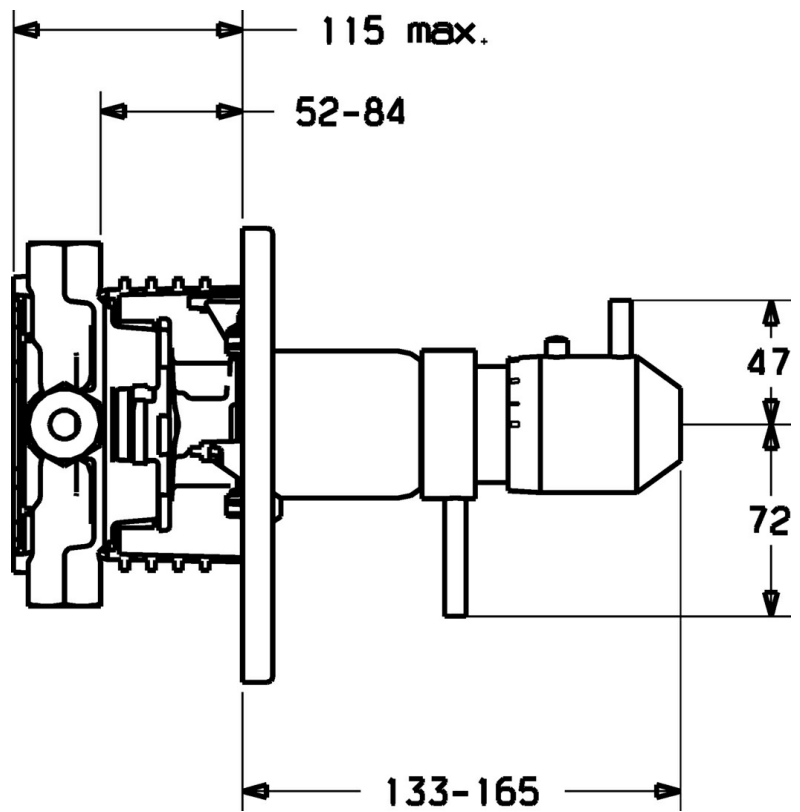

EAN: 4015474114142  
[static.hansa.com/4284904196](https://static.hansa.com/4284904196)

- Dusche
- Thermostat, Fertigmontageset
- Wandmontage für Unterputz-Einbaukörper
- Thermostatkartusche zur Temperaturreglung
- Rosette rund

## Technische Daten

### Technische Eigenschaften

Warmwasserversorgung	<b>max. +80°C</b>
Arbeitsdruck	<b>1-10 bar</b>

### SP4284904196

	Name	Art.-Nr.
1	Hebel Ausgelaufen	5991301896
1.1	Adapter	59912894
1.2	Haltering Ausgelaufen	5991289396
1.3	Schraube, M6x9.5	59901609
2	Rosette Ausgelaufen	5991301496
2.1	Abdeckkappe Ausgelaufen	5991301696
2.3	Schraube, M5x18, SW 3 Ausgelaufen	5991301596
2.7	Befestigungsteil	59912888
2.9	Befestigungsplatte	59913034
2.10	Schraube, M4.5x80	59912890
3	Griff Ausgelaufen	5991301996
3.1	Schraube, M6x16, SW2.5	59911727
5.6	Blindstopfen	59912981
6	Thermostatkartusche, 1/2" Varox	59912843
6.1	O-Ring, d 26x2	59911081
7	Funktionseinheit Ausgelaufen	59912904
7	Funktionseinheit, H/C reversed Ausgelaufen	59912979
7.1	Überwurfmutter	59912984
7.4	Anschlussnippel, (2014-)	59913885
7.5	O-Ring, d 14x2	59912982
7.6	Ring	59912989
7.7	O-Ring, 50.52x1.78	59906841
N.I.	Verlängerungssatz, 20 mm	59912754
N.I.	Anschlagstift	59912005