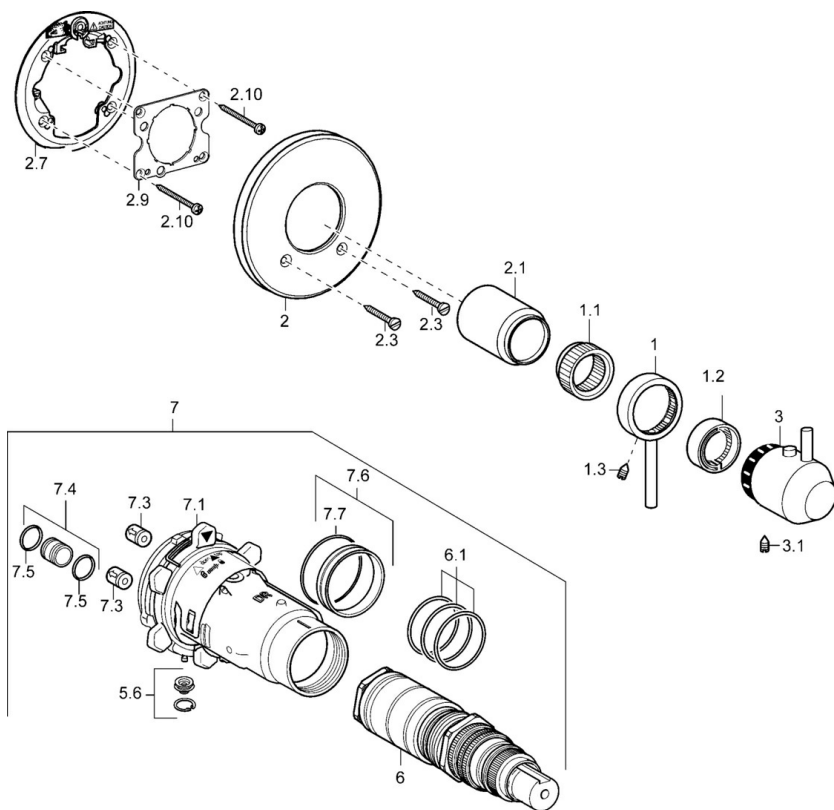

EAN: 4015474114142
static.hansa.com/4284904196

- Řešení pro sprchy
- Termostatická, Sada pro konečnou montáž
- Podomítková instalace
- Termostatická kartuše pro ovládání teploty
- Kulatá rozeta

Technické údaje

Technické vlastnosti

Zdroj teplé vody	max. +80°C
Pracovní tlak	1-10 bar

Předpisy

Norma EN	EN 1111
----------	---------

Náhradní díly

SP4284904196

	Název	Kód
1	Páka Ukončeno	5991301896
1.1	Adaptér	59912894
1.2	Těsnící kroužek Ukončeno	5991289396
1.3	Šroub, M6x9.5	59901609
2	Kryt příruby Ukončeno	5991301496
2.1	Krytka Ukončeno	5991301696
2.3	Šroub, M5x18, SW 3 Ukončeno	5991301596
2.7	Upevňovací část	59912888
2.9	Upevňovací deska	59913034
2.10	Šroub, M4.5x80	59912890
3	Ovládací páka Ukončeno	5991301996
3.1	Šroub, M6x16, SW2.5	59911727
5.6	Plug	59912981
6	Termoelement/Kartuše, 1/2" Varox	59912843
6.1	O-kroužek, d 26x2	59911081
7	Funkční jednotka Ukončeno	59912904
7	Funkční jednotka, H/C reversed Ukončeno	59912979
7.1	Blind nut	59912984
7.4	Připojovací šroubení, (2014-)	59913885
7.5	O-kroužek, d 14x2	59912982
7.6	Kroužek	59912989
7.7	O-kroužek, 50.52x1.78	59906841
N.I.	Nástavec-sada, 20 mm	59912754
N.I.	Rebound pin	59912005