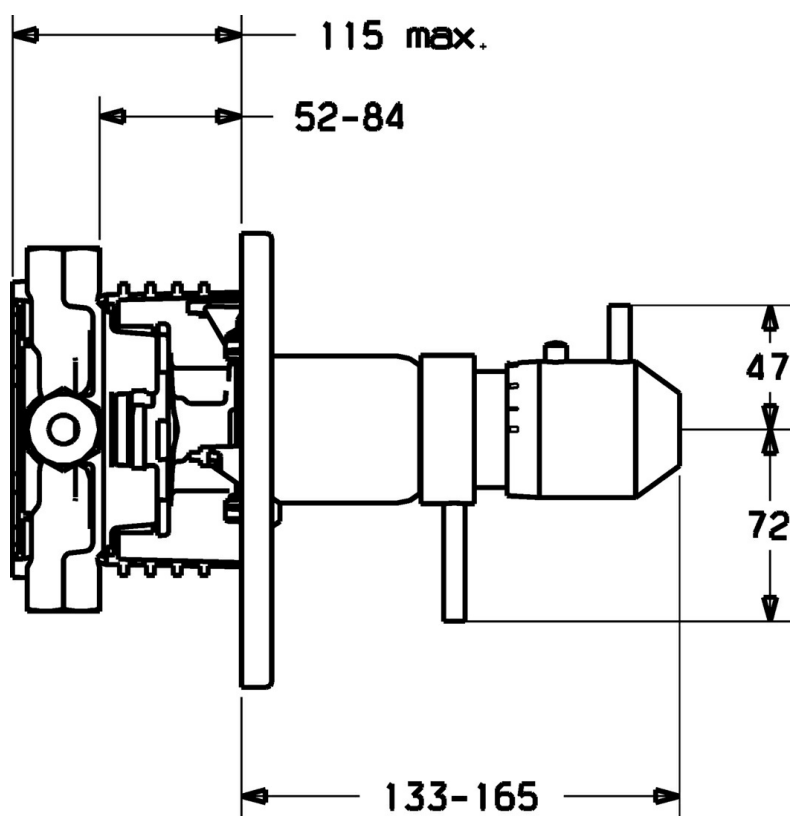

EAN: 4015474114142
static.hansa.com/4284904196

- Řešení pro sprchy
- Termostatická, Sada pro konečnou montáž
- Podomítková instalace
- Termostatická kartuše pro ovládání teploty
- Kulatá rozeta

Technické údaje

Technické vlastnosti

Zdroj teplé vody	max. +80°C
Pracovní tlak	1-10 bar

Předpisy

Norma EN	EN 1111
----------	---------

Náhradní díly

SP4284904196

	Název	Kód
1	Páka Ukončeno	5991301896
1.1	Adaptér	59912894
1.2	Těsnící kroužek Ukončeno	5991289396
1.3	Šroub, M6x9.5	59901609
2	Kryt příruby Ukončeno	5991301496
2.1	Krytka Ukončeno	5991301696
2.3	Šroub, M5x18, SW 3 Ukončeno	5991301596
2.7	Upevňovací část	59912888
2.9	Upevňovací deska	59913034
2.10	Šroub, M4.5x80	59912890
3	Ovládací páka Ukončeno	5991301996
3.1	Šroub, M6x16, SW2.5	59911727
5.6	Plug	59912981
6	Termoelement/Kartuše, 1/2" Varox	59912843
6.1	O-kroužek, d 26x2	59911081
7	Funkční jednotka Ukončeno	59912904
7	Funkční jednotka, H/C reversed Ukončeno	59912979
7.1	Blind nut	59912984
7.4	Připojovací šroubení, (2014-)	59913885
7.5	O-kroužek, d 14x2	59912982
7.6	Kroužek	59912989
7.7	O-kroužek, 50.52x1.78	59906841
N.I.	Nástavec-sada, 20 mm	59912754
N.I.	Rebound pin	59912005