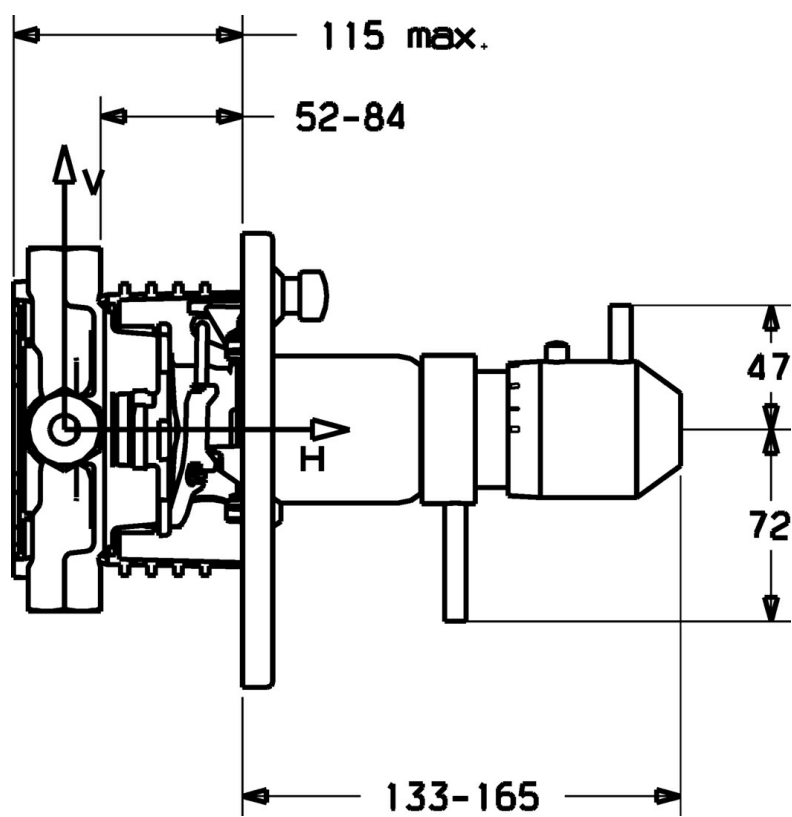

EAN: 4015474114159  
[static.hansa.com/4282904196](https://static.hansa.com/4282904196)

- Sprcha & vana
- Termostatická
- Podomítková instalace
- Termostatická kartuše pro ovládání teploty, Zpětný ventil (-y)

### Technické vlastnosti

Zdroj teplé vody	max. +80°C
Pracovní tlak	1-10 bar
Zabezpečení proti zpětnému toku (ČSN EN 1717)	EB

### SP4282904196

	Název	Kód
1	Páka Ukončeno	5991301896
1.1	Adaptér	59912894
1.2	Těsnící kroužek Ukončeno	5991289396
1.3	Šroub, M6x9.5	59901609
2	Kryt příruby Ukončeno	5991301396
2.1	Krytka Ukončeno	5991301696
2.3	Šroub, M5x18, SW 3 Ukončeno	5991301596
2.6	Tlačítko Nerez ocel Ukončeno	5991301796
2.7	Upevňovací část	59912889
2.8	O-kroužek, d 7.65x1.78	59902337
2.9	Upevňovací deska	59913034
2.10	Šroub, M4.5x80	59912890
3	Ovládací páka Ukončeno	5991301996
3.1	Šroub, M6x16, SW2.5	59911727
5	Přepínač	59912985
5.3	Těsnící sada Ukončeno	59912997
5.5	Seat	59912229
6	Termoelement/Kartuše, 1/2" Varox	59912843
6.1	O-kroužek, d 26x2	59911081
7	Funkční jednotka Ukončeno	59912905
7	Funkční jednotka, H/C reversed Ukončeno	59912979
7.1	Blind nut	59912984
7.2	Zpětný ventil	59912990
7.3	Zpětný ventil	59905714
7.4	Připojovací šroubení, (2014-)	59913885
7.5	O-kroužek, d 14x2	59912982
7.6	Kroužek	59912989
7.7	O-kroužek, 50.52x1.78	59906841
N.I.	Nástavec-sada, 20 mm	59912754
N.I.	Rebound pin	59912005