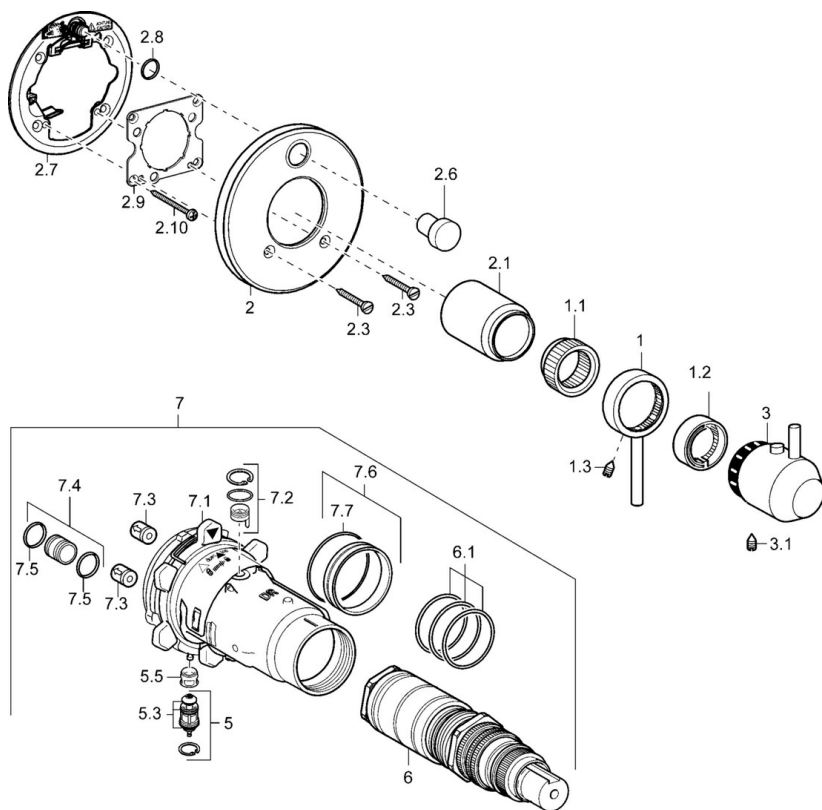

EAN: 4015474114159  
[static.hansa.com/4282904196](https://static.hansa.com/4282904196)

- Sprcha & vana
- Termostatická
- Podomítková instalace
- Termostatická kartuše pro ovládání teploty, Zpětný ventil (-y)

### Technické vlastnosti

Zdroj teplé vody	max. +80°C
Pracovní tlak	1-10 bar
Zabezpečení proti zpětnému toku (ČSN EN 1717)	EB

### SP4282904196

	Název	Kód
1	Páka Ukončeno	5991301896
1.1	Adaptér	59912894
1.2	Těsnící kroužek Ukončeno	5991289396
1.3	Šroub, M6x9.5	59901609
2	Kryt příruby Ukončeno	5991301396
2.1	Krytka Ukončeno	5991301696
2.3	Šroub, M5x18, SW 3 Ukončeno	5991301596
2.6	Tlačítko Nerez ocel Ukončeno	5991301796
2.7	Upevňovací část	59912889
2.8	O-kroužek, d 7.65x1.78	59902337
2.9	Upevňovací deska	59913034
2.10	Šroub, M4.5x80	59912890
3	Ovládací páka Ukončeno	5991301996
3.1	Šroub, M6x16, SW2.5	59911727
5	Přepínač	59912985
5.3	Těsnící sada Ukončeno	59912997
5.5	Seat	59912229
6	Termoelement/Kartuše, 1/2" Varox	59912843
6.1	O-kroužek, d 26x2	59911081
7	Funkční jednotka Ukončeno	59912905
7	Funkční jednotka, H/C reversed Ukončeno	59912979
7.1	Blind nut	59912984
7.2	Zpětný ventil	59912990
7.3	Zpětný ventil	59905714
7.4	Připojovací šroubení, (2014-)	59913885
7.5	O-kroužek, d 14x2	59912982
7.6	Kroužek	59912989
7.7	O-kroužek, 50.52x1.78	59906841
N.I.	Nástavec-sada, 20 mm	59912754
N.I.	Rebound pin	59912005