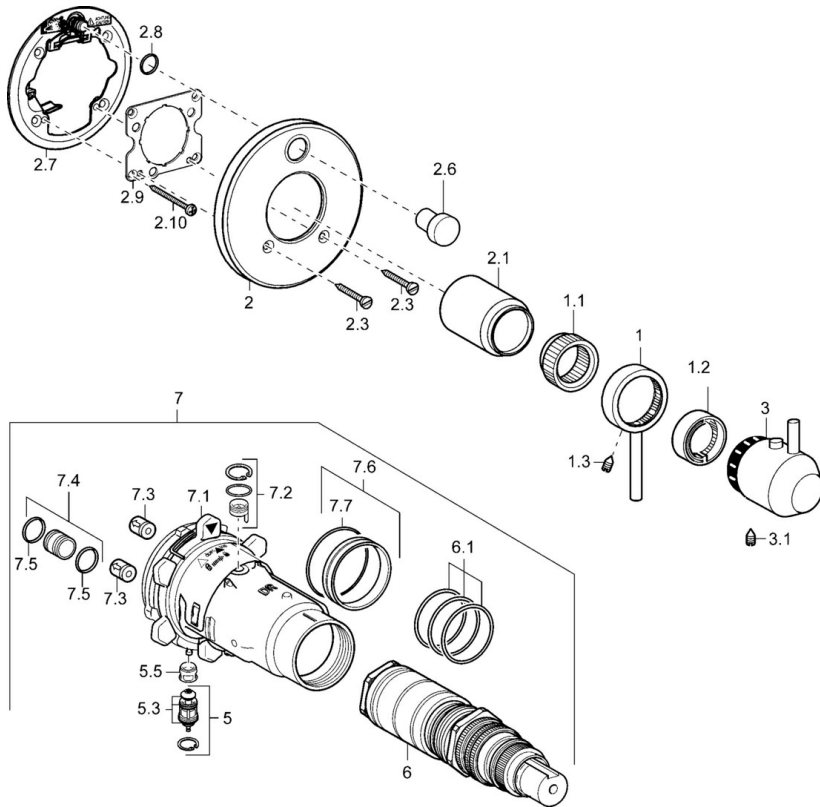

EAN: 4015474114166  
[static.hansa.com/4282304196](https://static.hansa.com/4282304196)

- Bad en douche
- Thermostatisch
- Wandmontage voor inbouwunit
- Thermostatische temperatuurregeling, Terugslagklep

## Technische gegevens

### Technische eigenschappen

Warmwatertoevoer	max. +80°C
Werkdruk	1-10 bar
Terugstroom beveiliging (EN1717)	EB

### SP4282304196

	Naam	Code
1	Hendel Chroom Stopgezet	5991301896
1.1	Adapter	59912894
1.2	Borgring Stopgezet	5991289396
1.3	Schroef, M6x9.5	59901609
2	Afdekplaat Chroom Stopgezet	5991301396
2.1	Kap Stopgezet	5991301696
2.3	Schroef, M5x18, SW 3 Stopgezet	5991301596
2.6	Push button Geborsteld staal Stopgezet	5991301796
2.7	Fixing part	59912889
2.8	O-ring, d 7.65x1.78	59902337
2.9	Fixing plate	59913034
2.10	Schroef, M4.5x80	59912890
3	Hendel Chroom Stopgezet	5991301996
3.1	Schroef, M6x16, SW2.5	59911727
5	Omsteller	59912985
5.3	Dichting Stopgezet	59912997
5.5	Zetel	59912229
6	Thermostaat/binnenwerk, 1/2" Varox	59912843
6.1	O-ring, d 26x2	59911081
7	Functional unit Stopgezet	59912906
7	Functional unit, H/C reversed Stopgezet	59912979
7.1	Blind nut	59912984
7.2	Tegendrukklep	59912990
7.3	Terugslagklep	59905714
7.4	Aansluitnippel, (2014-)	59913885
7.5	O-ring, d 14x2	59912982
7.6	Ring	59912989
7.7	O-ring, 50.52x1.78	59906841
N.I.	Inbouwverlengstuk compleet, 20 mm	59912754
N.I.	Rebound pin	59912005