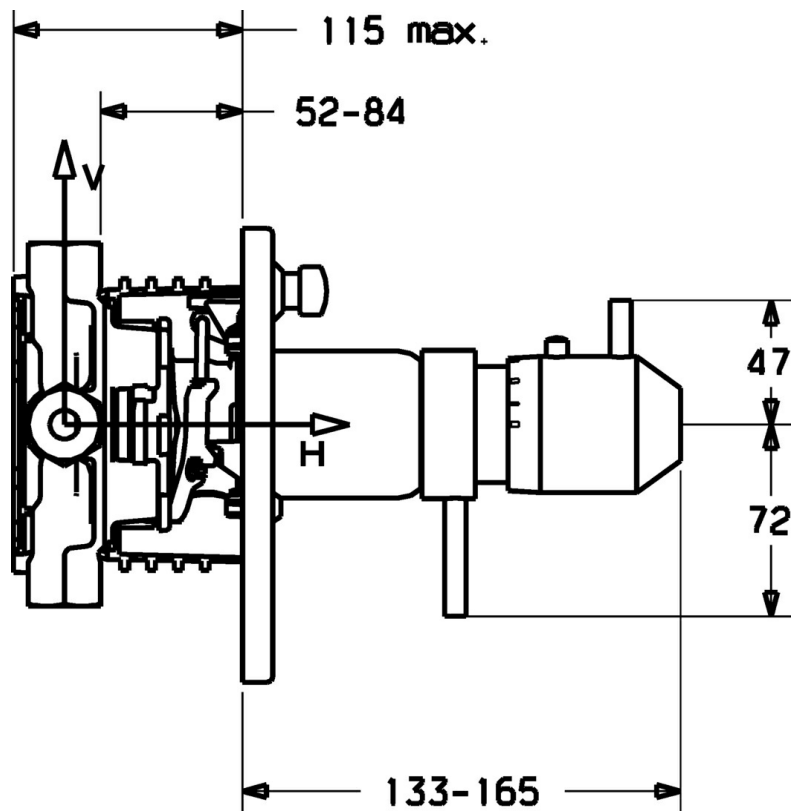

EAN: 4015474114166  
[static.hansa.com/4282304196](https://static.hansa.com/4282304196)

- Bad en douche
- Thermostatisch
- Wandmontage voor inbouwunit
- Thermostatische temperatuurregeling, Terugslagklep

## Technische gegevens

### Technische eigenschappen

Warmwatertoevoer	max. +80°C
Werkdruk	1-10 bar
Terugstroom beveiliging (EN1717)	EB

### SP4282304196

	Naam	Code
1	Hendel Chroom Stopgezet	5991301896
1.1	Adapter	59912894
1.2	Borgring Stopgezet	5991289396
1.3	Schroef, M6x9.5	59901609
2	Afdekplaat Chroom Stopgezet	5991301396
2.1	Kap Stopgezet	5991301696
2.3	Schroef, M5x18, SW 3 Stopgezet	5991301596
2.6	Push button Geborsteld staal Stopgezet	5991301796
2.7	Fixing part	59912889
2.8	O-ring, d 7.65x1.78	59902337
2.9	Fixing plate	59913034
2.10	Schroef, M4.5x80	59912890
3	Hendel Chroom Stopgezet	5991301996
3.1	Schroef, M6x16, SW2.5	59911727
5	Omsteller	59912985
5.3	Dichting Stopgezet	59912997
5.5	Zetel	59912229
6	Thermostaat/binnenwerk, 1/2" Varox	59912843
6.1	O-ring, d 26x2	59911081
7	Functional unit Stopgezet	59912906
7	Functional unit, H/C reversed Stopgezet	59912979
7.1	Blind nut	59912984
7.2	Tegendrukklep	59912990
7.3	Terugslagklep	59905714
7.4	Aansluitnippel, (2014-)	59913885
7.5	O-ring, d 14x2	59912982
7.6	Ring	59912989
7.7	O-ring, 50.52x1.78	59906841
N.I.	Inbouwverlengstuk compleet, 20 mm	59912754
N.I.	Rebound pin	59912005