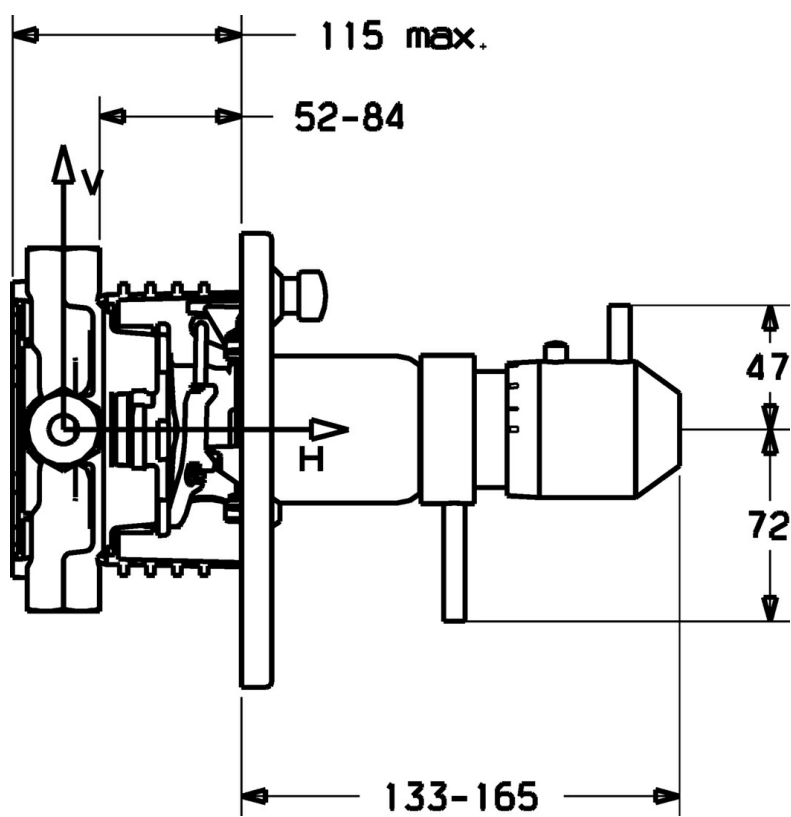

EAN: 4015474114166  
[static.hansa.com/4282304196](http://static.hansa.com/4282304196)

- Sprcha & vana
- Termostatická
- Podomítková instalace
- Termostatická kartuše pro ovládání teploty, Zpětný ventil (-y)

### Technické vlastnosti

Zdroj teplé vody	max. +80°C
Pracovní tlak	1-10 bar
Zabezpečení proti zpětnému toku (ČSN EN 1717)	EB

### SP4282304196

	Název	Kód
1	Páka Ukončeno	5991301896
1.1	Adaptér	59912894
1.2	Těsnící kroužek Ukončeno	5991289396
1.3	Šroub, M6x9.5	59901609
2	Kryt příruby Ukončeno	5991301396
2.1	Krytka Ukončeno	5991301696
2.3	Šroub, M5x18, SW 3 Ukončeno	5991301596
2.6	Tlačítko Nerez ocel Ukončeno	5991301796
2.7	Upevňovací část	59912889
2.8	O-kroužek, d 7.65x1.78	59902337
2.9	Upevňovací deska	59913034
2.10	Šroub, M4.5x80	59912890
3	Ovládací páka Ukončeno	5991301996
3.1	Šroub, M6x16, SW2.5	59911727
5	Přepínač	59912985
5.3	Těsnící sada Ukončeno	59912997
5.5	Seat	59912229
6	Termoelement/Kartuše, 1/2" Varox	59912843
6.1	O-kroužek, d 26x2	59911081
7	Funkční jednotka Ukončeno	59912906
7	Funkční jednotka, H/C reversed Ukončeno	59912979
7.1	Blind nut	59912984
7.2	Zpětný ventil	59912990
7.3	Zpětný ventil	59905714
7.4	Připojovací šroubení, (2014-)	59913885
7.5	O-kroužek, d 14x2	59912982
7.6	Kroužek	59912989
7.7	O-kroužek, 50.52x1.78	59906841
N.I.	Nástavec-sada, 20 mm	59912754
N.I.	Rebound pin	59912005