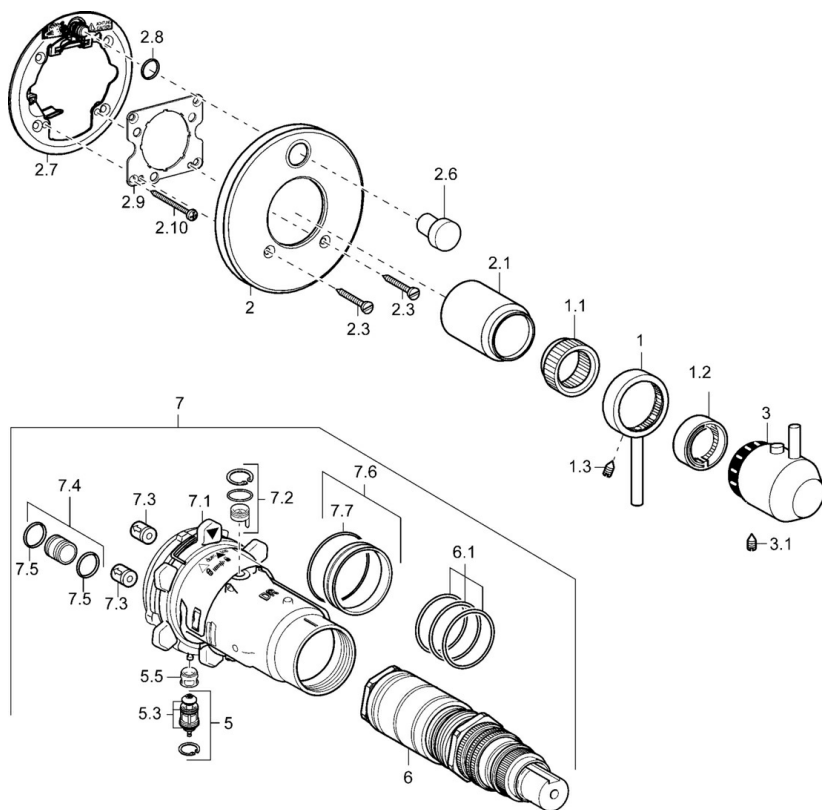

EAN: 4015474114166  
[static.hansa.com/4282304196](http://static.hansa.com/4282304196)

- Sprcha & vana
- Termostatická
- Podomítková instalace
- Termostatická kartuše pro ovládání teploty, Zpětný ventil (-y)

### Technické vlastnosti

Zdroj teplé vody	max. +80°C
Pracovní tlak	1-10 bar
Zabezpečení proti zpětnému toku (ČSN EN 1717)	EB

### SP4282304196

	Název	Kód
1	Páka Ukončeno	5991301896
1.1	Adaptér	59912894
1.2	Těsnící kroužek Ukončeno	5991289396
1.3	Šroub, M6x9.5	59901609
2	Kryt příruby Ukončeno	5991301396
2.1	Krytka Ukončeno	5991301696
2.3	Šroub, M5x18, SW 3 Ukončeno	5991301596
2.6	Tlačítko Nerez ocel Ukončeno	5991301796
2.7	Upevňovací část	59912889
2.8	O-kroužek, d 7.65x1.78	59902337
2.9	Upevňovací deska	59913034
2.10	Šroub, M4.5x80	59912890
3	Ovládací páka Ukončeno	5991301996
3.1	Šroub, M6x16, SW2.5	59911727
5	Přepínač	59912985
5.3	Těsnící sada Ukončeno	59912997
5.5	Seat	59912229
6	Termoelement/Kartuše, 1/2" Varox	59912843
6.1	O-kroužek, d 26x2	59911081
7	Funkční jednotka Ukončeno	59912906
7	Funkční jednotka, H/C reversed Ukončeno	59912979
7.1	Blind nut	59912984
7.2	Zpětný ventil	59912990
7.3	Zpětný ventil	59905714
7.4	Připojovací šroubení, (2014-)	59913885
7.5	O-kroužek, d 14x2	59912982
7.6	Kroužek	59912989
7.7	O-kroužek, 50.52x1.78	59906841
N.I.	Nástavec-sada, 20 mm	59912754
N.I.	Rebound pin	59912005