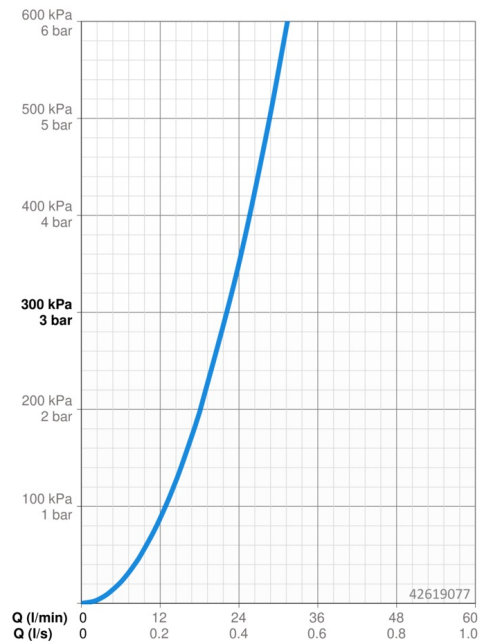

Technické údaje

Vlastnosti prietoku

Prietok pri tlaku 3 bar **22.2 l/min**

Technické vlastnosti

Dodávka teplej vody **max. +80°C**
 Pracovný tlak **0.5-10 bar**

Predpisy

Norma EN **EN 817**

Náhradné diely