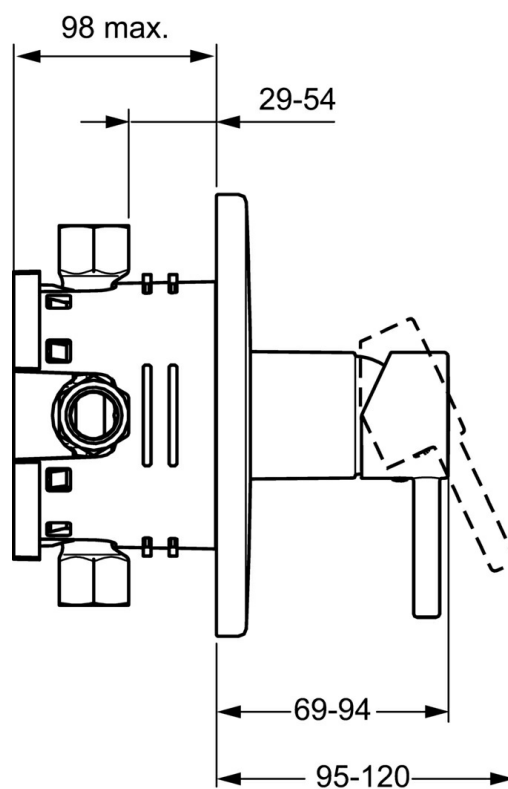

EAN: 4015474253889
static.hansa.com/42619077

- Riešenia pre sprchy
- Jednopáková, Sada pre konečnú montáž
- Podomietková inštalácia
- Chróm
- Jedna ovládacia páka / rukoväť, Páka so symbolom teplej a studenej vody
- Gulatá rozeta

Technické údaje

Vlastnosti prietoku

Prietok pri tlaku 3 bar **22.2 l/min**

Technické vlastnosti

Dodávka teplej vody **max. +80°C**
 Pracovný tlak **0.5-10 bar**

Predpisy

Norma EN **EN 817**

Náhradné diely

SP42619073

	Názov	Kód
1	Ovládacia rukoväť	59914629
1	Ovládacia rukoväť	59913840
1.1	Skrutka, M5x8, SW2.5	59904755
1.3	Záslepka Sívá	59912112
2	Krycí diel, d 170 mm, (2011-)	59913404
2.1	Ružice	59912511
2.2	O-kružok, 41x3	59913215
2.7	Podložka Ukončené	59913047
2.9	[SK1669]	59913034
2.10	Skrutka, M4.5x80	59912890
4	Kartuš, 3.5 Eco	59912324
4	Kartuš, 3.5 Classic	59913075
4.1	Temperature adjustment limiter	59912325
4.2	O-kružok, d 28.24x2.62 Ukončené	59912590
4.3	Skrutka rukáv, M38x1	59912115
4.4	O-kružok, d 10.10x1.60 Ukončené	59905072
5.6	[SK509]	59912981
7	Funkčná jednotka, H/C reversed	59912978
7	Funkčná jednotka, 3.5, (2011-) Ukončené	59913376
7.1	Blind nut	59912984
7.4	Pripojovacie šróbenie, (2014-)	59913885
7.5	O-kružok, d 14x2	59912982
N.I.	Nadstavňový segment, 20 mm	59912754