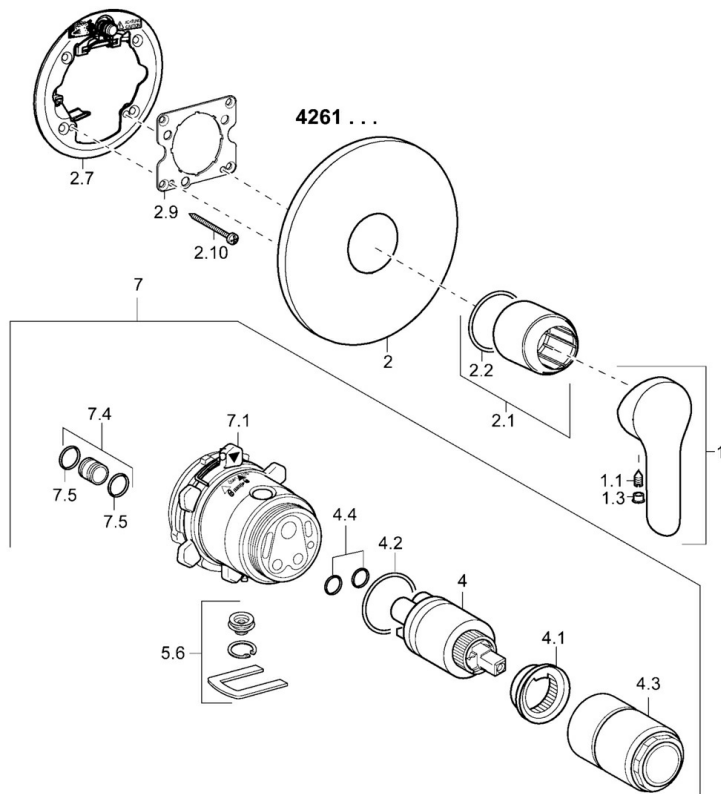

EAN: 4015474253889
static.hansa.com/42619077

- Riešenia pre sprchy
- Jednopáková, Sada pre konečnú montáž
- Podomietková inštalácia
- Chróm
- Jedna ovládacia páka / rukoväť, Páka so symbolom teplej a studenej vody
- Gulatá rozeta

SP42619073

	Názov	Kód
1	Ovládacia rukoväť	59914629
1	Ovládacia rukoväť	59913840
1.1	Skrutka, M5x8, SW2.5	59904755
1.3	Záslepka Sívá	59912112
2	Krycí diel, d 170 mm, (2011-)	59913404
2.1	Ružice	59912511
2.2	O-kružok, 41x3	59913215
2.7	Podložka Ukončené	59913047
2.9	[SK1669]	59913034
2.10	Skrutka, M4.5x80	59912890
4	Kartuš, 3.5 Eco	59912324
4	Kartuš, 3.5 Classic	59913075
4.1	Temperature adjustment limiter	59912325
4.2	O-kružok, d 28.24x2.62 Ukončené	59912590
4.3	Skrutka rukáv, M38x1	59912115
4.4	O-kružok, d 10.10x1.60 Ukončené	59905072
5.6	[SK509]	59912981
7	Funkčná jednotka, H/C reversed	59912978
7	Funkčná jednotka, 3.5, (2011-) Ukončené	59913376
7.1	Blind nut	59912984
7.4	Pripojovacie šróbenie, (2014-)	59913885
7.5	O-kružok, d 14x2	59912982
N.I.	Nadstavňový segment, 20 mm	59912754