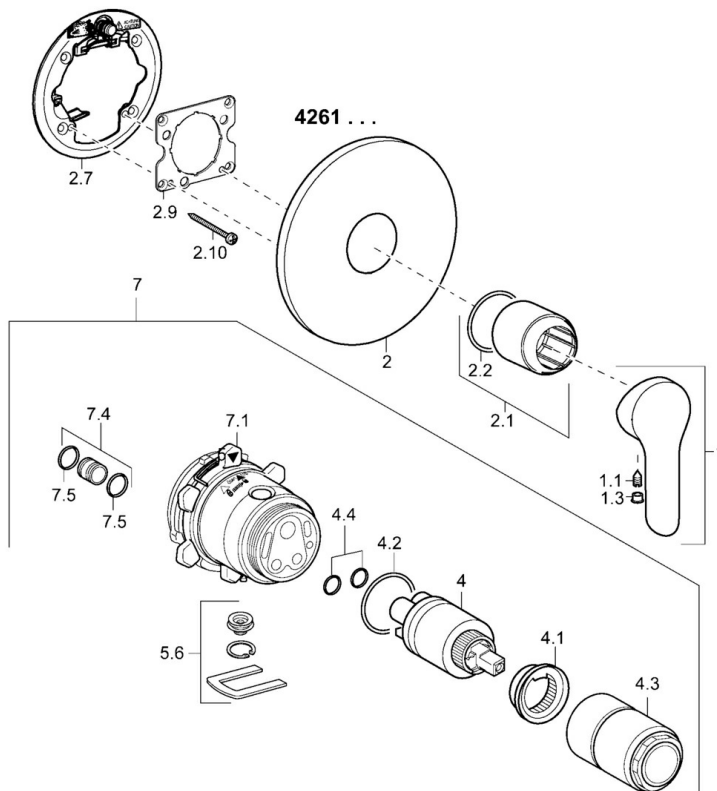

EAN: 4015474253889
static.hansa.com/42619077

- Douche oplossingen
- Eengreeps, Afbouwset
- Wandmontage voor inbouwunit
- Chrom
- Eengreeps bediend, Hendel met warm-koud-aanduiding
- Ronde rozet

Technische gegevens

Doorstromingseigenschappen

Doorstroomhoeveelheid bij 3 bar **22.2 l/min**

Technische eigenschappen

Warmwatertoevoer **max. +80°C**
 Werkdruk **0.5-10 bar**

Voorschriften

EN-norm **EN 817**

Reserveonderdelen

SP42619073

	Naam	Code
1	Hendel Chrom	59914629
1	Hendel Chrom	59913840
1.1	Schroef, M5x8, SW2.5	59904755
1.3	Sierdop Grijs	59912112
2	Afdekplaat, d 170 mm, (2011-) Chrom	59913404
2.1	Rosassen Chrom	59912511
2.2	O-ring, 41x3	59913215
2.7	Verstevigingsplaat Chrom Stopgezet	59913047
2.9	Fixing plate	59913034
2.10	Schroef, M4.5x80	59912890
4	Binnenwerk, 3.5 Eco	59912324
4	Binnenwerk, 3.5 Classic	59913075
4.1	Temperature adjustment limiter	59912325
4.2	O-ring, d 28.24x2.62 Stopgezet	59912590
4.3	Schroef de mouw, M38x1	59912115
4.4	O-ring, d 10.10x1.60 Stopgezet	59905072
5.6	Plug	59912981
7	Functional unit, H/C reversed	59912978
7	Functional unit, 3.5, (2011-) Stopgezet	59913376
7.1	Blind nut	59912984
7.4	Aansluitnippel, (2014-)	59913885
7.5	O-ring, d 14x2	59912982
N.I.	Inbouwverlengstuk compleet, 20 mm	59912754