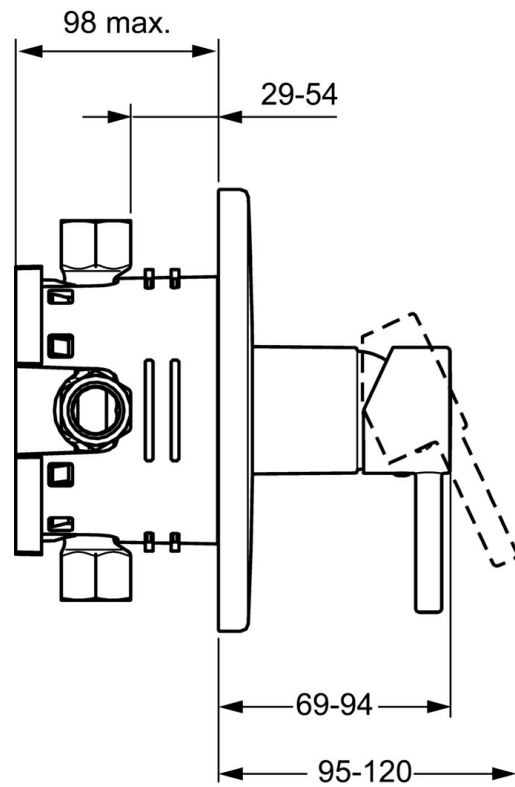

EAN: 4015474253889
static.hansa.com/42619077

- Douche oplossingen
- Eengreeps, Afbouwset
- Wandmontage voor inbouwunit
- Chrom
- Eengreeps bediend, Hendel met warm-koud-aanduiding
- Ronde rozet

Technische gegevens

Doorstromingseigenschappen

Doorstroomhoeveelheid bij 3 bar **22.2 l/min**

Technische eigenschappen

Warmwatertoevoer **max. +80°C**
 Werkdruk **0.5-10 bar**

Voorschriften

EN-norm **EN 817**

Reserveonderdelen

SP42619073

	Naam	Code
1	Hendel Chrom	59914629
1	Hendel Chrom	59913840
1.1	Schroef, M5x8, SW2.5	59904755
1.3	Sierdop Grijs	59912112
2	Afdekplaat, d 170 mm, (2011-) Chrom	59913404
2.1	Rosassen Chrom	59912511
2.2	O-ring, 41x3	59913215
2.7	Verstevigingsplaat Chrom Stopgezet	59913047
2.9	Fixing plate	59913034
2.10	Schroef, M4.5x80	59912890
4	Binnenwerk, 3.5 Eco	59912324
4	Binnenwerk, 3.5 Classic	59913075
4.1	Temperature adjustment limiter	59912325
4.2	O-ring, d 28.24x2.62 Stopgezet	59912590
4.3	Schroef de mouw, M38x1	59912115
4.4	O-ring, d 10.10x1.60 Stopgezet	59905072
5.6	Plug	59912981
7	Functional unit, H/C reversed	59912978
7	Functional unit, 3.5, (2011-) Stopgezet	59913376
7.1	Blind nut	59912984
7.4	Aansluitnippel, (2014-)	59913885
7.5	O-ring, d 14x2	59912982
N.I.	Inbouwverlengstuk compleet, 20 mm	59912754