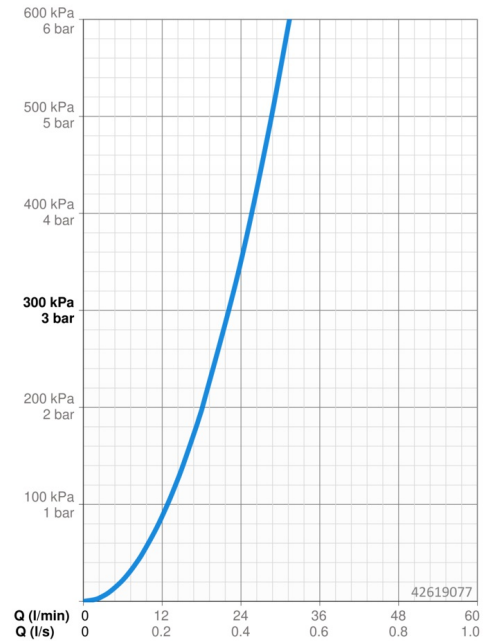

Doorstromingseigenschappen

Doorstroomhoeveelheid bij 3 bar **22.2 l/min**

Technische eigenschappen

Warmwatertoevoer **max. +80°C**
 Werkdruk **0.5-10 bar**

Voorschriften

EN-norm **EN 817**

Reserveonderdelen

SP42619073

	Naam	Code
1	Hendel Chrom	59914629
1	Hendel Chrom	59913840
1.1	Schroef, M5x8, SW2.5	59904755
1.3	Sierdop Grijs	59912112
2	Afdekplaat, d 170 mm, (2011-) Chrom	59913404
2.1	Rosassen Chrom	59912511
2.2	O-ring, 41x3	59913215
2.7	Verstevigingsplaat Chrom Stopgezet	59913047
2.9	Fixing plate	59913034
2.10	Schroef, M4.5x80	59912890
4	Binnenwerk, 3.5 Eco	59912324
4	Binnenwerk, 3.5 Classic	59913075
4.1	Temperature adjustment limiter	59912325
4.2	O-ring, d 28.24x2.62 Stopgezet	59912590
4.3	Schroef de mouw, M38x1	59912115
4.4	O-ring, d 10.10x1.60 Stopgezet	59905072
5.6	Plug	59912981
7	Functional unit, H/C reversed	59912978
7	Functional unit, 3.5, (2011-) Stopgezet	59913376
7.1	Blind nut	59912984
7.4	Aansluitnippel, (2014-)	59913885
7.5	O-ring, d 14x2	59912982
N.I.	Inbouwverlengstuk compleet, 20 mm	59912754