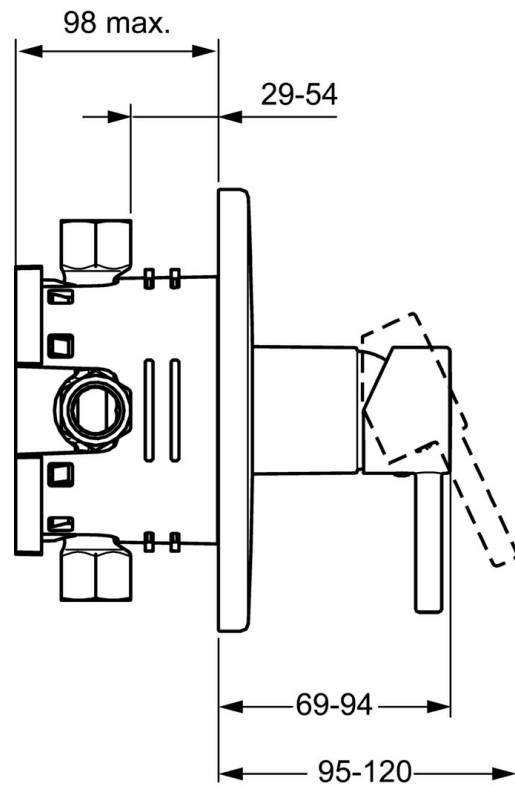

EAN: 4015474253889  
[static.hansa.com/42619077](https://static.hansa.com/42619077)

- Dusche
- Einhebelmischer, Fertigmontageset
- Wandmontage für Unterputz-Einbaukörper
- Chrom
- Einhandbedienhebel/Griff, Hebel mit W+K-Kennzeichnung
- Rosette rund

### Technische Eigenschaften

Warmwasserversorgung **max. +80°C**  
Arbeitsdruck **0.5-10 bar**

### SP42619073

	Name	Art.-Nr.
1	Hebel	59914629
1	Hebel	59913840
1.1	Schraube, M5x8, SW2.5	59904755
1.3	Dekorkappe Grau	59912112
2	Deckplatte, d 170 mm, (2011-)	59913404
2.1	Abdeckhülse	59912511
2.2	O-Ring, 41x3	59913215
2.7	PVC-Befestigungsplatte Ausgelaufen	59913047
2.9	Befestigungsplatte	59913034
2.10	Schraube, M4.5x80	59912890
4	Kartusche, 3.5 Eco	59912324
4	Kartusche, 3.5 Classic	59913075
4.1	Temperatur-Anschlagring	59912325
4.2	O-Ring, d 28.24x2.62 Ausgelaufen	59912590
4.3	Schraubhülse, M38x1	59912115
4.4	O-Ring, d 10.10x1.60 Ausgelaufen	59905072
5.6	Blindstopfen	59912981
7	Funktionseinheit, H/C reversed	59912978
7	Funktionseinheit, 3.5, (2011-) Ausgelaufen	59913376
7.1	Überwurfmutter	59912984
7.4	Anschlussnippel, (2014-)	59913885
7.5	O-Ring, d 14x2	59912982
N.I.	Verlängerungssatz, 20 mm	59912754