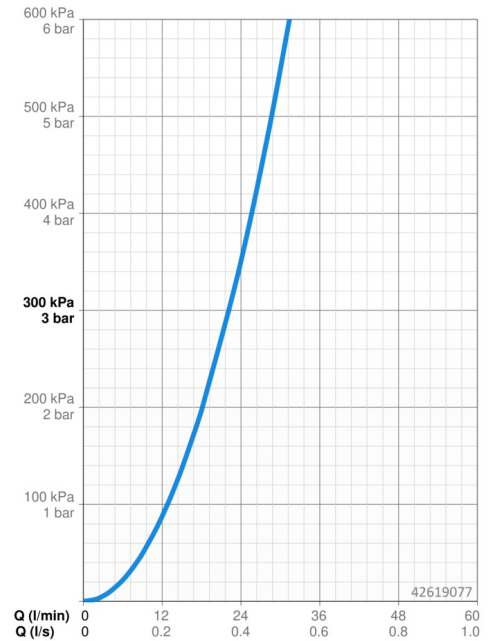

Technische Daten

Durchflusseigenschaften

Durchfluss bei 3 bar **22.2 l/min**

Technische Eigenschaften

Warmwasserversorgung **max. +80°C**
Arbeitsdruck **0.5-10 bar**

Vorschriften

EN Standard **EN 817**