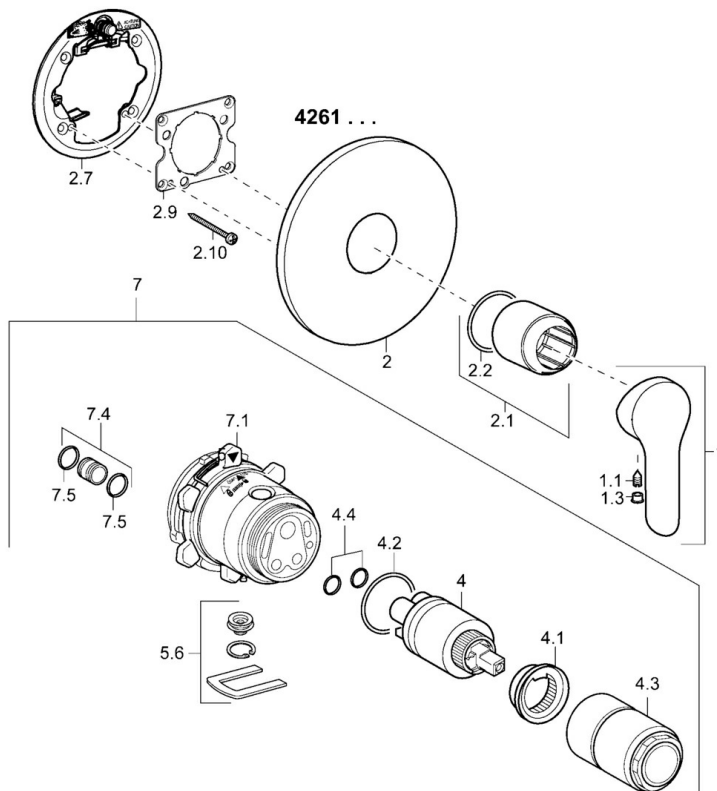

EAN: 4015474253889  
[static.hansa.com/42619077](https://static.hansa.com/42619077)

- Dusche
- Einhebelmischer, Fertigmontageset
- Wandmontage für Unterputz-Einbaukörper
- Chrom
- Einhandbedienhebel/Griff, Hebel mit W+K-Kennzeichnung
- Rosette rund

### Technische Eigenschaften

Warmwasserversorgung **max. +80°C**  
Arbeitsdruck **0.5-10 bar**

### SP42619073

	Name	Art.-Nr.
1	Hebel	59914629
1	Hebel	59913840
1.1	Schraube, M5x8, SW2.5	59904755
1.3	Dekorkappe Grau	59912112
2	Deckplatte, d 170 mm, (2011-)	59913404
2.1	Abdeckhülse	59912511
2.2	O-Ring, 41x3	59913215
2.7	PVC-Befestigungsplatte Ausgelaufen	59913047
2.9	Befestigungsplatte	59913034
2.10	Schraube, M4.5x80	59912890
4	Kartusche, 3.5 Eco	59912324
4	Kartusche, 3.5 Classic	59913075
4.1	Temperatur-Anschlagring	59912325
4.2	O-Ring, d 28.24x2.62 Ausgelaufen	59912590
4.3	Schraubhülse, M38x1	59912115
4.4	O-Ring, d 10.10x1.60 Ausgelaufen	59905072
5.6	Blindstopfen	59912981
7	Funktionseinheit, H/C reversed	59912978
7	Funktionseinheit, 3.5, (2011-) Ausgelaufen	59913376
7.1	Überwurfmutter	59912984
7.4	Anschlussnippel, (2014-)	59913885
7.5	O-Ring, d 14x2	59912982
N.I.	Verlängerungssatz, 20 mm	59912754