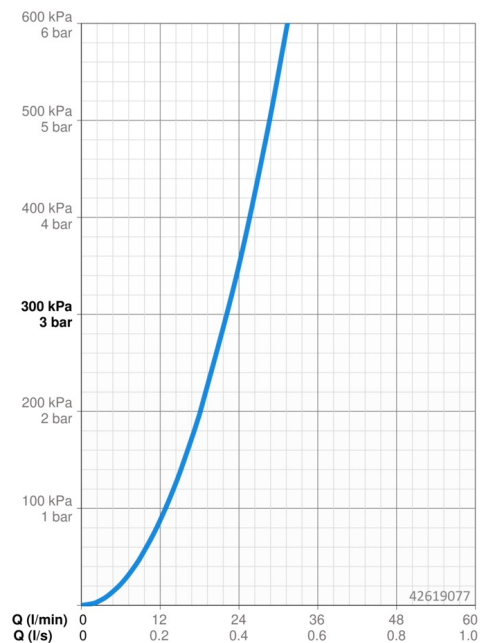

Technické údaje

Vlastnosti průtoku

Průtokové množství při 3 bar **22.2 l/min**

Technické vlastnosti

Zdroj teplé vody **max. +80°C**
 Pracovní tlak **0.5-10 bar**

Předpisy

Norma EN **EN 817**

Náhradní díly

SP42619073

	Název	Kód
1	Páka	59914629
1	Páka	59913840
1.1	Šroub, M5x8, SW2.5	59904755
1.3	Záslepka Šedá	59912112
2	Krycí díl, d 170 mm, (2011-)	59913404
2.1	Růžice	59912511
2.2	O-kroužek, 41x3	59913215
2.7	Upevňovací destička Ukončeno	59913047
2.9	Upevňovací deska	59913034
2.10	Šroub, M4.5x80	59912890
4	Kartuše, 3.5 Eco	59912324
4	Kartuše, 3.5 Classic	59913075
4.1	Temperature adjustment limiter	59912325
4.2	O-kroužek, d 28.24x2.62 Ukončeno	59912590
4.3	Šroub rukáv, M38x1	59912115
4.4	O-kroužek, d 10.10x1.60 Ukončeno	59905072
5.6	Plug	59912981
7	Funkční jednotka, H/C reversed	59912978
7	Funkční jednotka, 3.5, (2011-) Ukončeno	59913376
7.1	Blind nut	59912984
7.4	Připojovací šroubení, (2014-)	59913885
7.5	O-kroužek, d 14x2	59912982
N.I.	Nástavec-sada, 20 mm	59912754