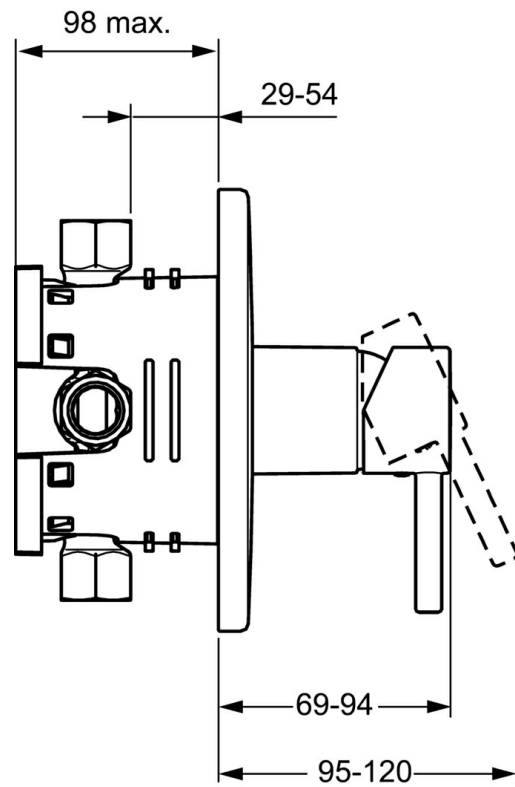

EAN: 4015474253889
static.hansa.com/42619077

- Řešení pro sprchy
- Jednopáková, Sada pro konečnou montáž
- Podomítková instalace
- Chrom
- Jedna ovládací páka / rukojeť, Páka se symboly teplé a studené vody
- Kulatá rozeta

Technické údaje

Vlastnosti průtoku

Průtokové množství při 3 bar **22.2 l/min**

Technické vlastnosti

Zdroj teplé vody **max. +80°C**
 Pracovní tlak **0.5-10 bar**

Předpisy

Norma EN **EN 817**

Náhradní díly

SP42619073

	Název	Kód
1	Páka	59914629
1	Páka	59913840
1.1	Šroub, M5x8, SW2.5	59904755
1.3	Záslepka Šedá	59912112
2	Krycí díl, d 170 mm, (2011-)	59913404
2.1	Růžice	59912511
2.2	O-kroužek, 41x3	59913215
2.7	Upevňovací destička Ukončeno	59913047
2.9	Upevňovací deska	59913034
2.10	Šroub, M4.5x80	59912890
4	Kartuše, 3.5 Eco	59912324
4	Kartuše, 3.5 Classic	59913075
4.1	Temperature adjustment limiter	59912325
4.2	O-kroužek, d 28.24x2.62 Ukončeno	59912590
4.3	Šroub rukáv, M38x1	59912115
4.4	O-kroužek, d 10.10x1.60 Ukončeno	59905072
5.6	Plug	59912981
7	Funkční jednotka, H/C reversed	59912978
7	Funkční jednotka, 3.5, (2011-) Ukončeno	59913376
7.1	Blind nut	59912984
7.4	Připojovací šroubení, (2014-)	59913885
7.5	O-kroužek, d 14x2	59912982
N.I.	Nástavec-sada, 20 mm	59912754