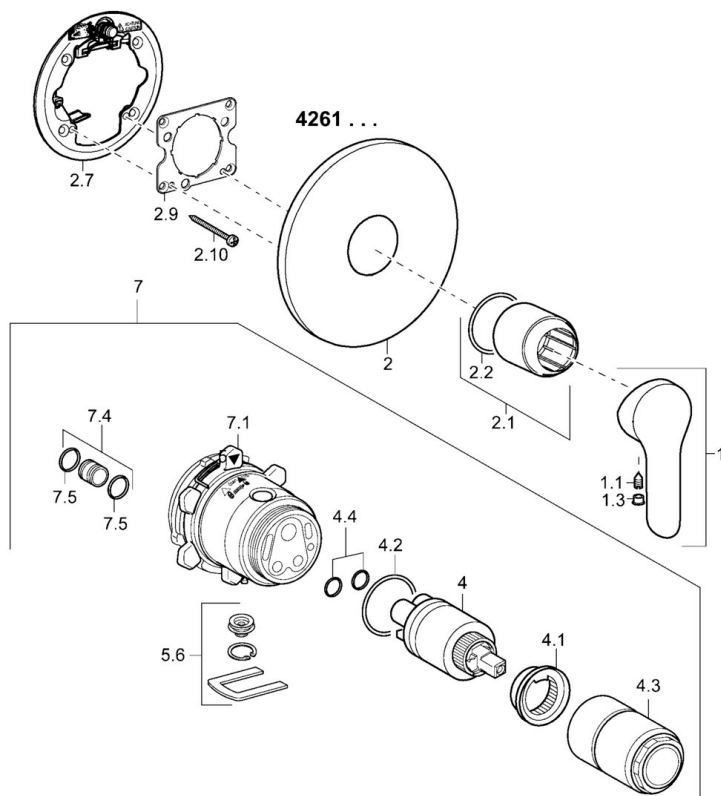

EAN: 4015474253889
static.hansa.com/42619077

- Řešení pro sprchy
- Jednopáková, Sada pro konečnou montáž
- Podomítková instalace
- Chrom
- Jedna ovládací páka / rukojeť, Páka se symboly teplé a studené vody
- Kulatá rozeta

SP42619073

	Název	Kód
1	Páka	59914629
1	Páka	59913840
1.1	Šroub, M5x8, SW2.5	59904755
1.3	Záslepka Šedá	59912112
2	Krycí díl, d 170 mm, (2011-)	59913404
2.1	Růžice	59912511
2.2	O-kroužek, 41x3	59913215
2.7	Upevňovací destička Ukončeno	59913047
2.9	Upevňovací deska	59913034
2.10	Šroub, M4.5x80	59912890
4	Kartuše, 3.5 Eco	59912324
4	Kartuše, 3.5 Classic	59913075
4.1	Temperature adjustment limiter	59912325
4.2	O-kroužek, d 28.24x2.62 Ukončeno	59912590
4.3	Šroub rukáv, M38x1	59912115
4.4	O-kroužek, d 10.10x1.60 Ukončeno	59905072
5.6	Plug	59912981
7	Funkční jednotka, H/C reversed	59912978
7	Funkční jednotka, 3.5, (2011-) Ukončeno	59913376
7.1	Blind nut	59912984
7.4	Připojovací šroubení, (2014-)	59913885
7.5	O-kroužek, d 14x2	59912982
N.I.	Nástavec-sada, 20 mm	59912754