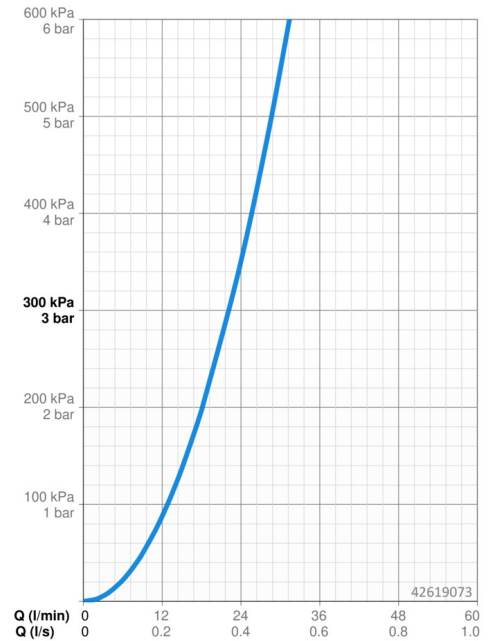

Doorstromingseigenschappen

Doorstroomhoeveelheid bij 3 bar **22.2 l/min**

Technische eigenschappen

Warmwatertoevoer **max. +80°C**
 Werkdruk **0.5-10 bar**

Voorschriften

EN-norm **EN 817**

Reserveonderdelen

SP42619073

	Naam	Code
1	Hendel Chrom	59914629
1	Hendel Chrom	59913840
1.1	Schroef, M5x8, SW2.5	59904755
1.3	Sierdop Grijs	59912112
2	Afdekplaat, d 170 mm, (2011-) Chrom	59913404
2.1	Rosassen Chrom	59912511
2.2	O-ring, 41x3	59913215
2.7	Verstevigingsplaat Chrom Stopgezet	59913047
2.9	Fixing plate	59913034
2.10	Schroef, M4.5x80	59912890
4	Binnenwerk, 3.5 Eco	59912324
4	Binnenwerk, 3.5 Classic	59913075
4.1	Temperature adjustment limiter	59912325
4.2	O-ring, d 28.24x2.62 Stopgezet	59912590
4.3	Schroef de mouw, M38x1	59912115
4.4	O-ring, d 10.10x1.60 Stopgezet	59905072
5.6	Plug	59912981
7	Functional unit, H/C reversed	59912978
7	Functional unit, 3.5, (2011-) Stopgezet	59913376
7.1	Blind nut	59912984
7.4	Aansluitnippel, (2014-)	59913885
7.5	O-ring, d 14x2	59912982
N.I.	Inbouwverlengstuk compleet, 20 mm	59912754