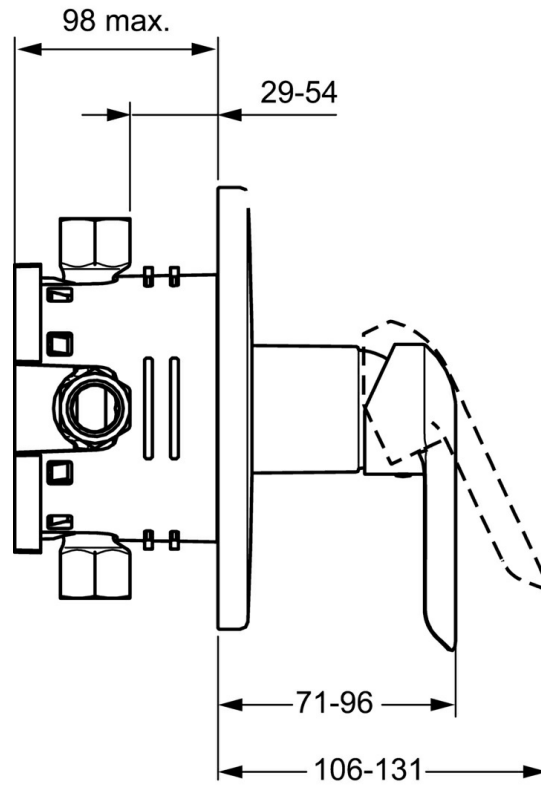

EAN: 4015474254602
static.hansa.com/42619073

- Douche oplossingen
- Eengreeps, Afbouwset
- Wandmontage voor inbouwunit
- Chrom
- Eengreeps bediend, Hendel met warm-koud-aanduiding
- Ronde rozet

Technische gegevens

Doorstromingseigenschappen

Doorstroomhoeveelheid bij 3 bar **22.2 l/min**

Technische eigenschappen

Warmwatertoevoer **max. +80°C**
 Werkdruk **0.5-10 bar**

Voorschriften

EN-norm **EN 817**

Reserveonderdelen

SP42619073

	Naam	Code
1	Hendel Chrom	59914629
1	Hendel Chrom	59913840
1.1	Schroef, M5x8, SW2.5	59904755
1.3	Sierdop Grijs	59912112
2	Afdekplaat, d 170 mm, (2011-) Chrom	59913404
2.1	Rosassen Chrom	59912511
2.2	O-ring, 41x3	59913215
2.7	Verstevigingsplaat Chrom Stopgezet	59913047
2.9	Fixing plate	59913034
2.10	Schroef, M4.5x80	59912890
4	Binnenwerk, 3.5 Eco	59912324
4	Binnenwerk, 3.5 Classic	59913075
4.1	Temperature adjustment limiter	59912325
4.2	O-ring, d 28.24x2.62 Stopgezet	59912590
4.3	Schroef de mouw, M38x1	59912115
4.4	O-ring, d 10.10x1.60 Stopgezet	59905072
5.6	Plug	59912981
7	Functional unit, H/C reversed	59912978
7	Functional unit, 3.5, (2011-) Stopgezet	59913376
7.1	Blind nut	59912984
7.4	Aansluitnippel, (2014-)	59913885
7.5	O-ring, d 14x2	59912982
N.I.	Inbouwverlengstuk compleet, 20 mm	59912754