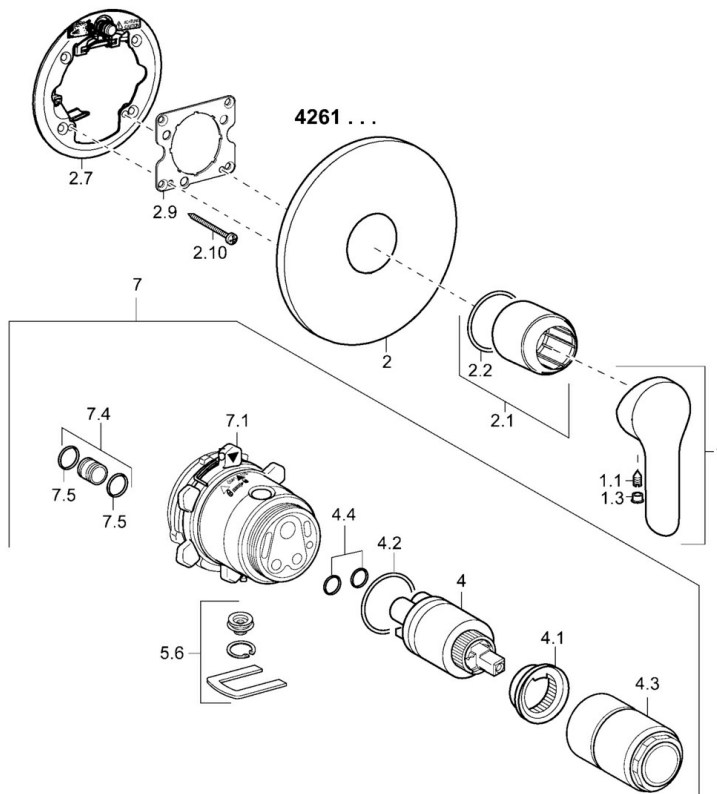

EAN: 4015474254602
static.hansa.com/42619073

- Douche oplossingen
- Eengreeps, Afbouwset
- Wandmontage voor inbouwunit
- Chrom
- Eengreeps bediend, Hendel met warm-koud-aanduiding
- Ronde rozet

Technische gegevens

Doorstromingseigenschappen

Doorstroomhoeveelheid bij 3 bar **22.2 l/min**

Technische eigenschappen

Warmwatertoevoer **max. +80°C**
 Werkdruk **0.5-10 bar**

Voorschriften

EN-norm **EN 817**

Reserveonderdelen

SP42619073

	Naam	Code
1	Hendel Chrom	59914629
1	Hendel Chrom	59913840
1.1	Schroef, M5x8, SW2.5	59904755
1.3	Sierdop Grijs	59912112
2	Afdekplaat, d 170 mm, (2011-) Chrom	59913404
2.1	Rosassen Chrom	59912511
2.2	O-ring, 41x3	59913215
2.7	Verstevigingsplaat Chrom Stopgezet	59913047
2.9	Fixing plate	59913034
2.10	Schroef, M4.5x80	59912890
4	Binnenwerk, 3.5 Eco	59912324
4	Binnenwerk, 3.5 Classic	59913075
4.1	Temperature adjustment limiter	59912325
4.2	O-ring, d 28.24x2.62 Stopgezet	59912590
4.3	Schroef de mouw, M38x1	59912115
4.4	O-ring, d 10.10x1.60 Stopgezet	59905072
5.6	Plug	59912981
7	Functional unit, H/C reversed	59912978
7	Functional unit, 3.5, (2011-) Stopgezet	59913376
7.1	Blind nut	59912984
7.4	Aansluitnippel, (2014-)	59913885
7.5	O-ring, d 14x2	59912982
N.I.	Inbouwverlengstuk compleet, 20 mm	59912754