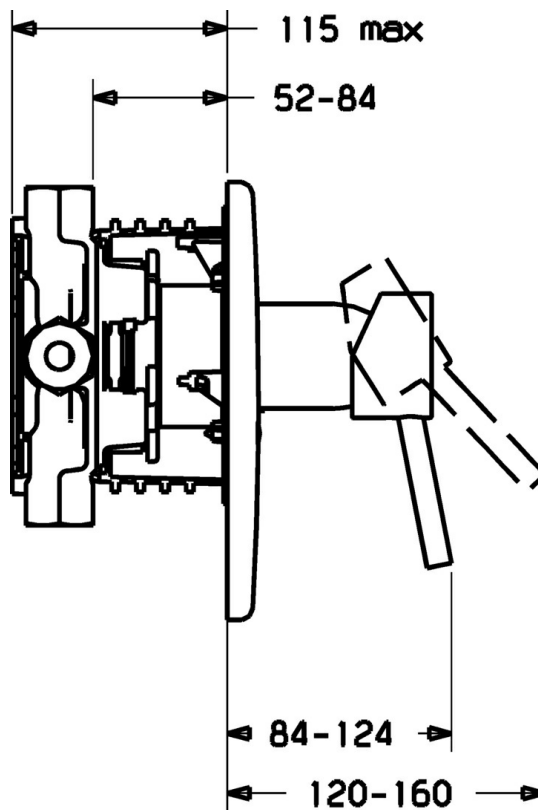

EAN: 4015474112438  
[static.hansa.com/42619047](http://static.hansa.com/42619047)

- Riešenia pre sprchy
- Jednopaková, Sada pre konečnú montáž
- Podomietková inštalácia
- Chróm
- Jedna ovládacia páka / rukoväť, Páka so symbolom teplej a studenej vody
- Soft edge rozeta

### Technické vlastnosti

Dodávka teplej vody	max. +80°C
Pracovný tlak	0.5-10 bar

### SP42619043

	Názov	Kód
1	Ovládacia rukoväť	59914629
1	Ovládacia rukoväť	59913903
1.1	Skrutka, M5x8, SW2.5	59904755
1.3	Záslepka Sívá	59912112
2	Kryt príruby Ukončené	59912933
2.1	Ružice	59912511
2.3	Skrutka, M5x25	59912881
2.7	Podložka Ukončené	59913047
2.9	[SK1669]	59913034
2.10	Skrutka, M4.5x80	59912890
4	Kartuš, 3.5 Eco	59912324
4.1	Temperature adjustment limiter	59912325
4.2	O-krúžok, d 28.24x2.62 Ukončené	59912590
4.3	Skrutka rukáv, M38x1	59912115
4.4	O-krúžok, d 10.10x1.60 Ukončené	59905072
5.6	Plug	59912981
7	Funkčná jednotka, H/C reversed	59912978
7	Funkčná jednotka Ukončené	59912936
7.1	Blind nut	59912984
7.4	Pripojovacie šróbenie, (2014-)	59913885
7.5	O-krúžok, d 14x2	59912982
N.I.	Nadstavňý segment, 20 mm	59912754