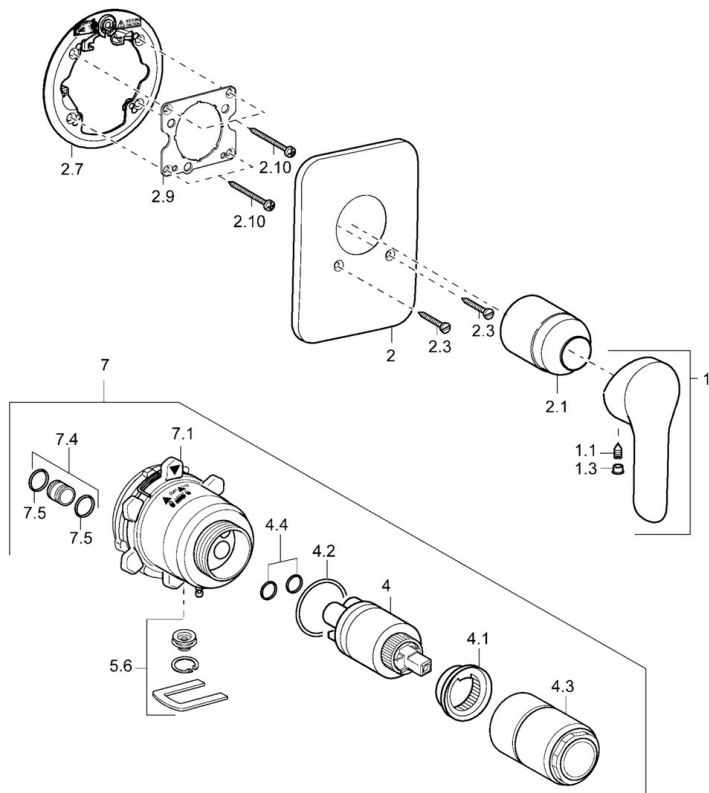

EAN: 4015474112438  
[static.hansa.com/42619047](http://static.hansa.com/42619047)

- Riešenia pre sprchy
- Jednopaková, Sada pre konečnú montáž
- Podomietková inštalácia
- Chróm
- Jedna ovládacia páka / rukoväť, Páka so symbolom teplej a studenej vody
- Soft edge rozeta

### SP42619043

	Názov	Kód
1	Ovládacia rukoväť	59914629
1	Ovládacia rukoväť	59913903
1.1	Skrutka, M5x8, SW2.5	59904755
1.3	Záslepka Sívá	59912112
2	Kryt príruby Ukončené	59912933
2.1	Ružice	59912511
2.3	Skrutka, M5x25	59912881
2.7	Podložka Ukončené	59913047
2.9	[SK1669]	59913034
2.10	Skrutka, M4.5x80	59912890
4	Kartuš, 3.5 Eco	59912324
4.1	Temperature adjustment limiter	59912325
4.2	O-krúžok, d 28.24x2.62 Ukončené	59912590
4.3	Skrutka rukáv, M38x1	59912115
4.4	O-krúžok, d 10.10x1.60 Ukončené	59905072
5.6	Plug	59912981
7	Funkčná jednotka, H/C reversed	59912978
7	Funkčná jednotka Ukončené	59912936
7.1	Blind nut	59912984
7.4	Pripojovacie šróbenie, (2014-)	59913885
7.5	O-krúžok, d 14x2	59912982
N.I.	Nadstavňý segment, 20 mm	59912754