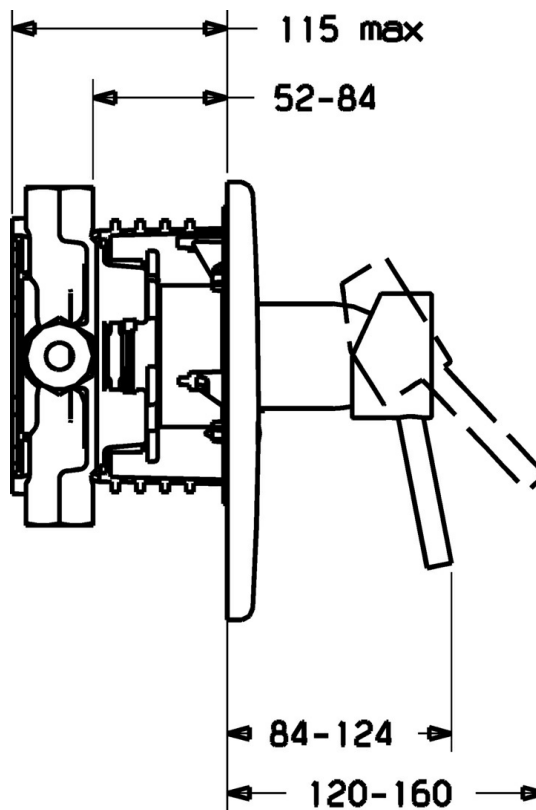

EAN: 4015474112438
static.hansa.com/42619047

- Douche oplossingen
- Eengreeps, Afbouwset
- Wandmontage voor inbouwunit
- Chroom
- Eengreeps bediend, Hendel met warm-koud-aanduiding
- Soft edge rozet

Technische gegevens

Technische eigenschappen

Warmwatertoevoer	max. +80°C
Werkdruk	0.5-10 bar

Voorschriften

EN-norm	EN 817
---------	--------

Reserveonderdelen

SP42619043

	Naam	Code
1	Hendel Chroom	59914629
1	Hendel Chroom	59913903
1.1	Schroef, M5x8, SW2.5	59904755
1.3	Sierdop Grijs	59912112
2	Afdekplaat Chroom Stopgezet	59912933
2.1	Rosassen Chroom	59912511
2.3	Schroef, M5x25 Chroom	59912881
2.7	Verstevigingsplaat Chroom Stopgezet	59913047
2.9	Fixing plate	59913034
2.10	Schroef, M4.5x80	59912890
4	Binnenwerk, 3.5 Eco	59912324
4.1	Temperature adjustment limiter	59912325
4.2	O-ring, d 28.24x2.62 Stopgezet	59912590
4.3	Schroef de mouw, M38x1	59912115
4.4	O-ring, d 10.10x1.60 Stopgezet	59905072
5.6	Plug	59912981
7	Functional unit, H/C reversed	59912978
7	Functional unit Stopgezet	59912936
7.1	Blind nut	59912984
7.4	Aansluitnippel, (2014-)	59913885
7.5	O-ring, d 14x2	59912982
N.I.	Inbouwverlengstuk compleet, 20 mm	59912754