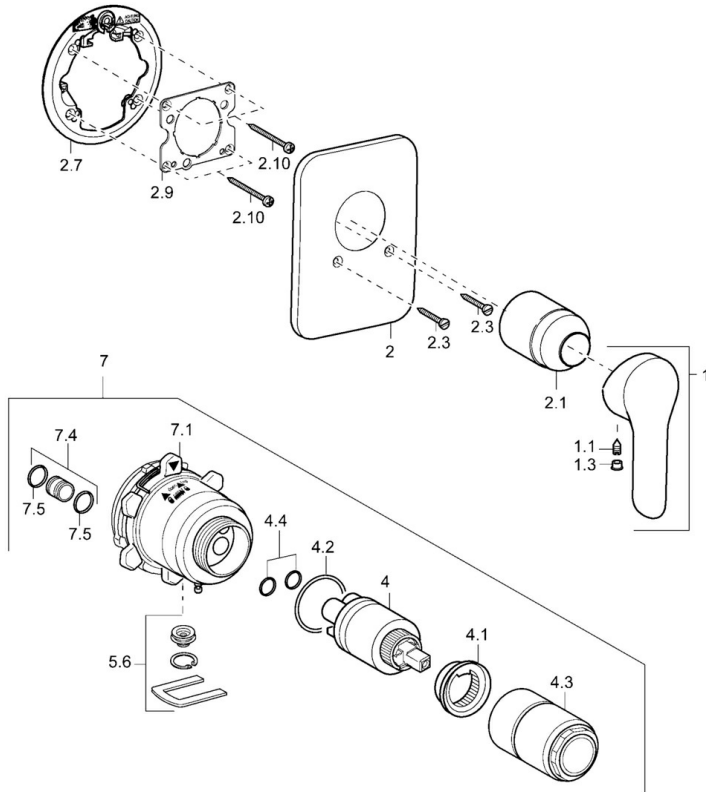

EAN: 4015474112438
static.hansa.com/42619047

- Douche oplossingen
- Eengreeps, Afbouwset
- Wandmontage voor inbouwunit
- Chroom
- Eengreeps bediend, Hendel met warm-koud-aanduiding
- Soft edge rozet

Technische gegevens

Technische eigenschappen

Warmwatertoevoer	max. +80°C
Werkdruk	0.5-10 bar

Voorschriften

EN-norm	EN 817
---------	--------

Reserveonderdelen

SP42619043

	Naam	Code
1	Hendel Chroom	59914629
1	Hendel Chroom	59913903
1.1	Schroef, M5x8, SW2.5	59904755
1.3	Sierdop Grijs	59912112
2	Afdekplaat Chroom Stopgezet	59912933
2.1	Rosassen Chroom	59912511
2.3	Schroef, M5x25 Chroom	59912881
2.7	Verstevigingsplaat Chroom Stopgezet	59913047
2.9	Fixing plate	59913034
2.10	Schroef, M4.5x80	59912890
4	Binnenwerk, 3.5 Eco	59912324
4.1	Temperature adjustment limiter	59912325
4.2	O-ring, d 28.24x2.62 Stopgezet	59912590
4.3	Schroef de mouw, M38x1	59912115
4.4	O-ring, d 10.10x1.60 Stopgezet	59905072
5.6	Plug	59912981
7	Functional unit, H/C reversed	59912978
7	Functional unit Stopgezet	59912936
7.1	Blind nut	59912984
7.4	Aansluitnippel, (2014-)	59913885
7.5	O-ring, d 14x2	59912982
N.I.	Inbouwverlengstuk compleet, 20 mm	59912754