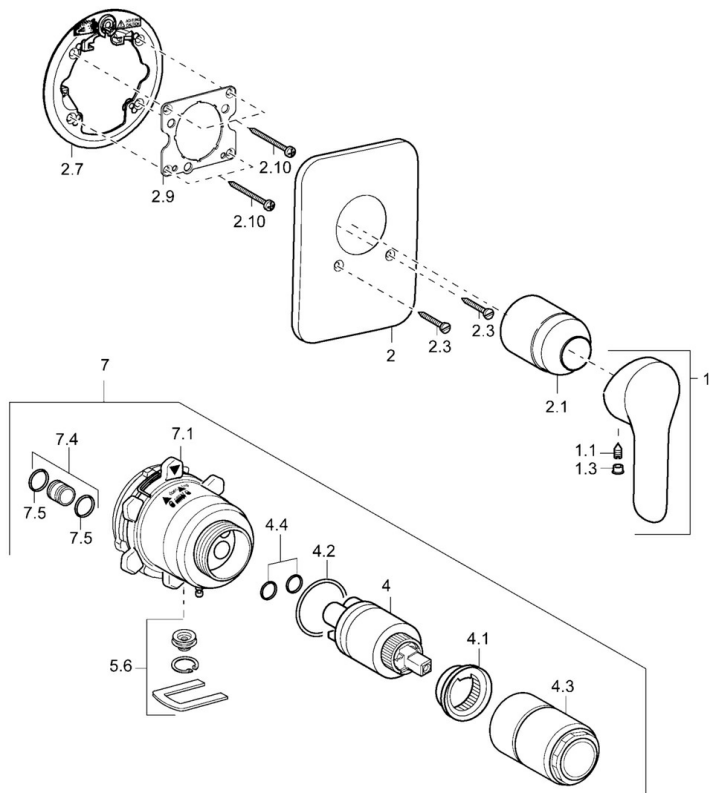

EAN: 4015474112438
static.hansa.com/42619047

- Soluzioni doccia
- Cromo
- Monocomando, Set esterno
- Leva/Manopola monocomando, Leva con simbolo F+C
- Montaggio a parete con unità d'incasso
- Placca con angoli smussati

Dati tecnici

Caratteristiche tecniche

Fornitura di acqua calda	max. +80°C
Pressione di esercizio	0.5-10 bar

Norme

Standard EN	EN 817
-------------	--------

Parti di ricambio

SP42619043

	Nome	Codice
1	Leva Cromo	59914629
1	Leva Cromo	59913903
1.1	Screw, M5x8, SW2.5	59904755
1.3	Tappo Grigio	59912112
2	Piastra Cromo Fuori produzione	59912933
2.1	Rosetta Cromo	59912511
2.3	Screw, M5x25 Cromo	59912881
2.7	Base per fissaggio Cromo Fuori produzione	59913047
2.9	Fixing plate	59913034
2.10	Screw, M4.5x80	59912890
4	Cartuccia, 3.5 Eco	59912324
4.1	Temperature adjustment limiter	59912325
4.2	O-ring, d 28.24x2.62 Fuori produzione	59912590
4.3	Manicotto filettato, M38x1	59912115
4.4	O-ring, d 10.10x1.60 Fuori produzione	59905072
5.6	Tappo	59912981
7	Unità funzionale, H/C reversed	59912978
7	Unità funzionale Fuori produzione	59912936
7.1	Blind nut	59912984
7.4	Nipplo di collegamento, (2014-)	59913885
7.5	O-ring, d 14x2	59912982
N.I.	Prolunga, 20 mm	59912754