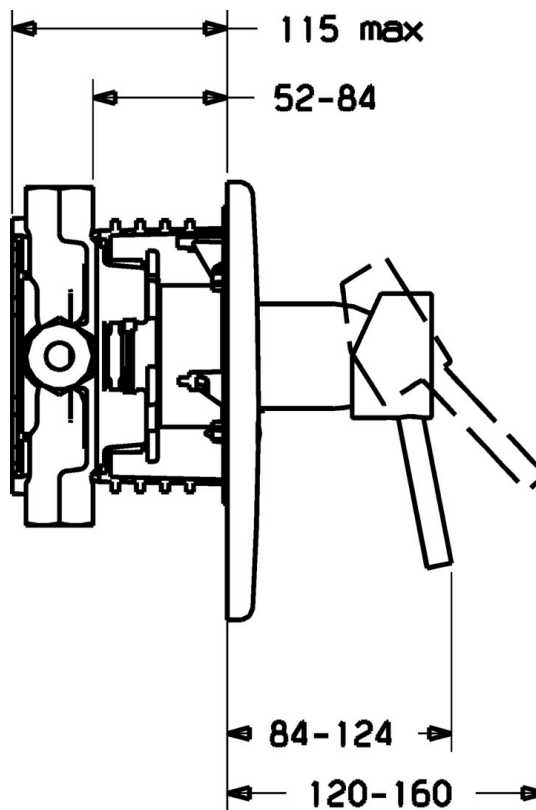

EAN: 4015474112438
static.hansa.com/42619047

- Soluzioni doccia
- Cromo
- Monocomando, Set esterno
- Leva/Manopola monocomando, Leva con simbolo F+C
- Montaggio a parete con unità d'incasso
- Placca con angoli smussati

Dati tecnici

Caratteristiche tecniche

Fornitura di acqua calda	max. +80°C
Pressione di esercizio	0.5-10 bar

Norme

Standard EN	EN 817
-------------	--------

Parti di ricambio

SP42619043

	Nome	Codice
1	Leva Cromo	59914629
1	Leva Cromo	59913903
1.1	Screw, M5x8, SW2.5	59904755
1.3	Tappo Grigio	59912112
2	Piastra Cromo Fuori produzione	59912933
2.1	Rosetta Cromo	59912511
2.3	Screw, M5x25 Cromo	59912881
2.7	Base per fissaggio Cromo Fuori produzione	59913047
2.9	Fixing plate	59913034
2.10	Screw, M4.5x80	59912890
4	Cartuccia, 3.5 Eco	59912324
4.1	Temperature adjustment limiter	59912325
4.2	O-ring, d 28.24x2.62 Fuori produzione	59912590
4.3	Manicotto filettato, M38x1	59912115
4.4	O-ring, d 10.10x1.60 Fuori produzione	59905072
5.6	Tappo	59912981
7	Unità funzionale, H/C reversed	59912978
7	Unità funzionale Fuori produzione	59912936
7.1	Blind nut	59912984
7.4	Nipplo di collegamento, (2014-)	59913885
7.5	O-ring, d 14x2	59912982
N.I.	Prolunga, 20 mm	59912754