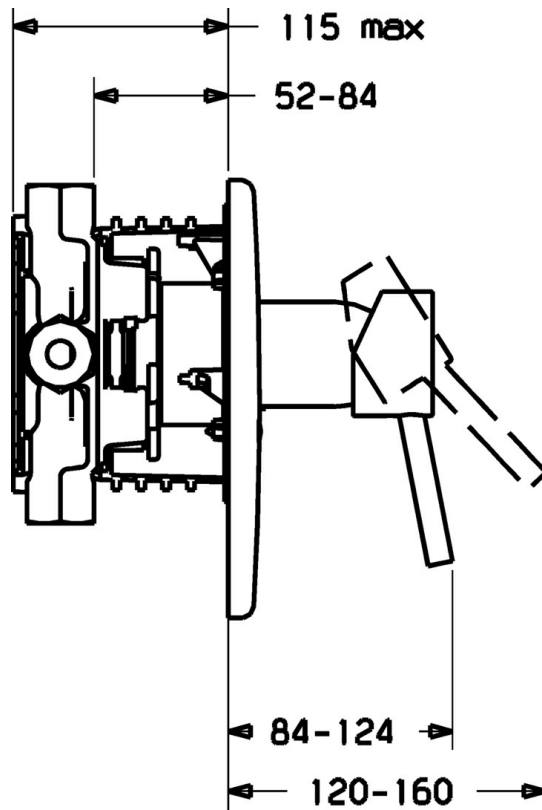

EAN: 4015474112438
static.hansa.com/42619047

- Dusche
- Einhebelmischer, Fertigmontageset
- Wandmontage für Unterputz-Einbaukörper
- Chrom
- Einhandbedienhebel/Griff, Hebel mit W+K-Kennzeichnung
- Rosette soft edge

Technische Daten

Technische Eigenschaften

Warmwasserversorgung	max. +80°C
Arbeitsdruck	0.5-10 bar

Vorschriften

EN Standard	EN 817
-------------	---------------