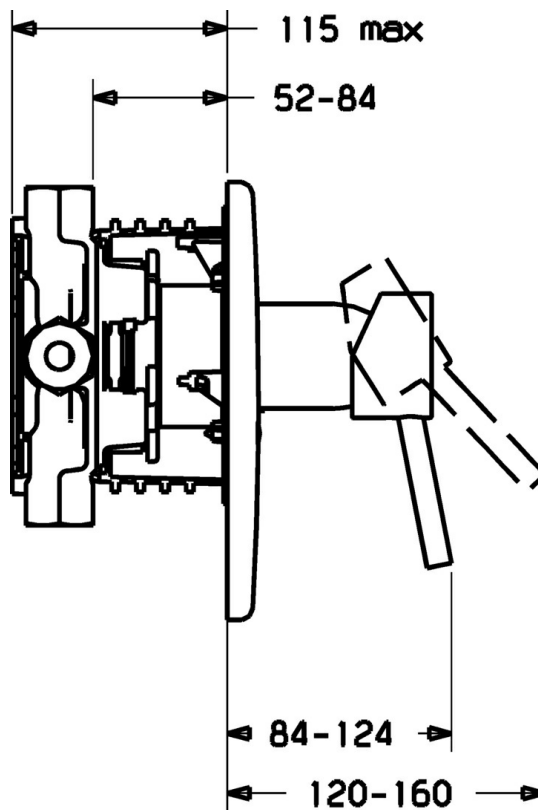

EAN: 4015474112438
static.hansa.com/42619047

- Řešení pro sprchy
- Jednopáková, Sada pro konečnou montáž
- Podomítková instalace
- Chrom
- Jedna ovládací páka / rukojeť, Páka se symboly teplé a studené vody
- Soft edge rozeta

Technické údaje

Technické vlastnosti

Zdroj teplé vody	max. +80°C
Pracovní tlak	0.5-10 bar

Předpisy

Norma EN	EN 817
----------	--------

Náhradní díly

SP42619043

	Název	Kód
1	Páka	59914629
1	Páka	59913903
1.1	Šroub, M5x8, SW2.5	59904755
1.3	Záslepka Šedá	59912112
2	Kryt příruby Ukončeno	59912933
2.1	Růžice	59912511
2.3	Šroub, M5x25	59912881
2.7	Upevňovací destička Ukončeno	59913047
2.9	Upevňovací deska	59913034
2.10	Šroub, M4.5x80	59912890
4	Kartuše, 3.5 Eco	59912324
4.1	Temperature adjustment limiter	59912325
4.2	O-kroužek, d 28.24x2.62 Ukončeno	59912590
4.3	Šroub rukáv, M38x1	59912115
4.4	O-kroužek, d 10.10x1.60 Ukončeno	59905072
5.6	Plug	59912981
7	Funkční jednotka, H/C reversed	59912978
7	Funkční jednotka Ukončeno	59912936
7.1	Blind nut	59912984
7.4	Připojovací šroubení, (2014-)	59913885
7.5	O-kroužek, d 14x2	59912982
N.I.	Nástavec-sada, 20 mm	59912754