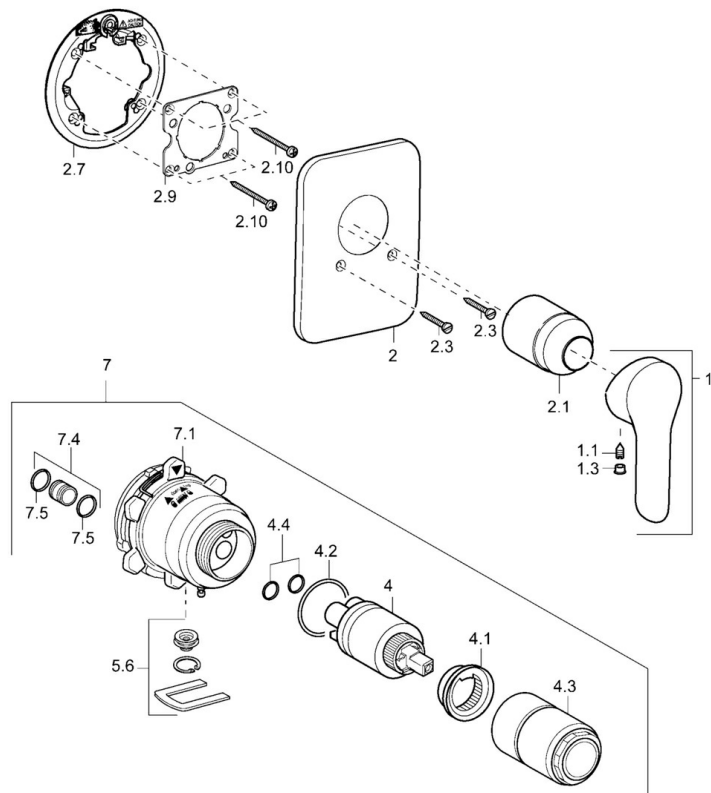

EAN: 4015474112438
static.hansa.com/42619047

- Řešení pro sprchy
- Jednopáková, Sada pro konečnou montáž
- Podomítková instalace
- Chrom
- Jedna ovládací páka / rukojeť, Páka se symboly teplé a studené vody
- Soft edge rozeta

Technické údaje

Technické vlastnosti

Zdroj teplé vody	max. +80°C
Pracovní tlak	0.5-10 bar

Předpisy

Norma EN	EN 817
----------	--------

Náhradní díly

SP42619043

	Název	Kód
1	Páka	59914629
1	Páka	59913903
1.1	Šroub, M5x8, SW2.5	59904755
1.3	Záslepka Šedá	59912112
2	Kryt příruby Ukončeno	59912933
2.1	Růžice	59912511
2.3	Šroub, M5x25	59912881
2.7	Upevňovací destička Ukončeno	59913047
2.9	Upevňovací deska	59913034
2.10	Šroub, M4.5x80	59912890
4	Kartuše, 3.5 Eco	59912324
4.1	Temperature adjustment limiter	59912325
4.2	O-kroužek, d 28.24x2.62 Ukončeno	59912590
4.3	Šroub rukáv, M38x1	59912115
4.4	O-kroužek, d 10.10x1.60 Ukončeno	59905072
5.6	Plug	59912981
7	Funkční jednotka, H/C reversed	59912978
7	Funkční jednotka Ukončeno	59912936
7.1	Blind nut	59912984
7.4	Připojovací šroubení, (2014-)	59913885
7.5	O-kroužek, d 14x2	59912982
N.I.	Nástavec-sada, 20 mm	59912754