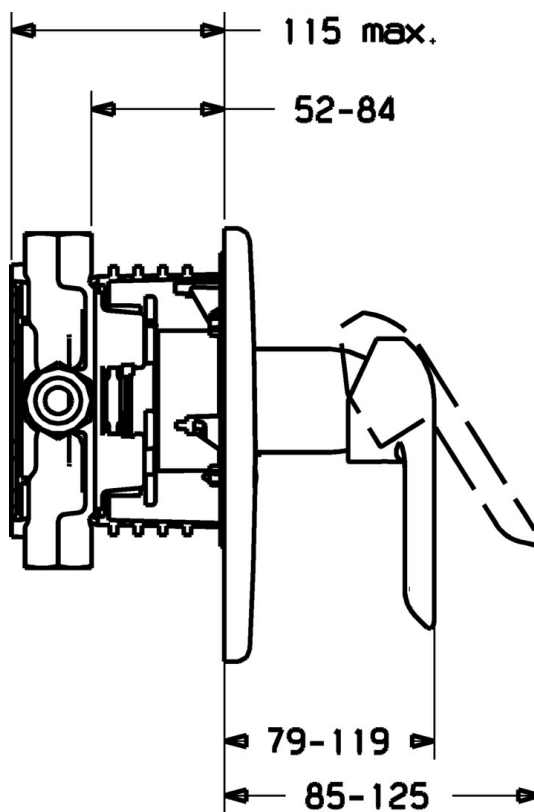

EAN: 4015474112414  
[static.hansa.com/42619043](https://static.hansa.com/42619043)

- Douche oplossingen
- Eengreeps, Afbouwset
- Wandmontage voor inbouwunit
- Chroom
- Eengreeps bediend, Hendel met warm-koud-aanduiding
- Soft edge rozet

## Technische gegevens

### Technische eigenschappen

Warmwatertoevoer	max. +80°C
Werkdruk	0.5-10 bar

### SP42619043

	Naam	Code
1	Hendel Chroom	59914629
1	Hendel Chroom	59913903
1.1	Schroef, M5x8, SW2.5	59904755
1.3	Sierdop Grijs	59912112
2	Afdekplaat Chroom Stopgezet	59912933
2.1	Rosassen Chroom	59912511
2.3	Schroef, M5x25 Chroom	59912881
2.7	Verstevigingsplaat Chroom Stopgezet	59913047
2.9	Fixing plate	59913034
2.10	Schroef, M4.5x80	59912890
4	Binnenwerk, 3.5 Eco	59912324
4.1	Temperature adjustment limiter	59912325
4.2	O-ring, d 28.24x2.62 Stopgezet	59912590
4.3	Schroef de mouw, M38x1	59912115
4.4	O-ring, d 10.10x1.60 Stopgezet	59905072
5.6	Plug	59912981
7	Functional unit, H/C reversed	59912978
7	Functional unit Stopgezet	59912936
7.1	Blind nut	59912984
7.4	Aansluitnippel, (2014-)	59913885
7.5	O-ring, d 14x2	59912982
N.I.	Inbouwverlengstuk compleet, 20 mm	59912754