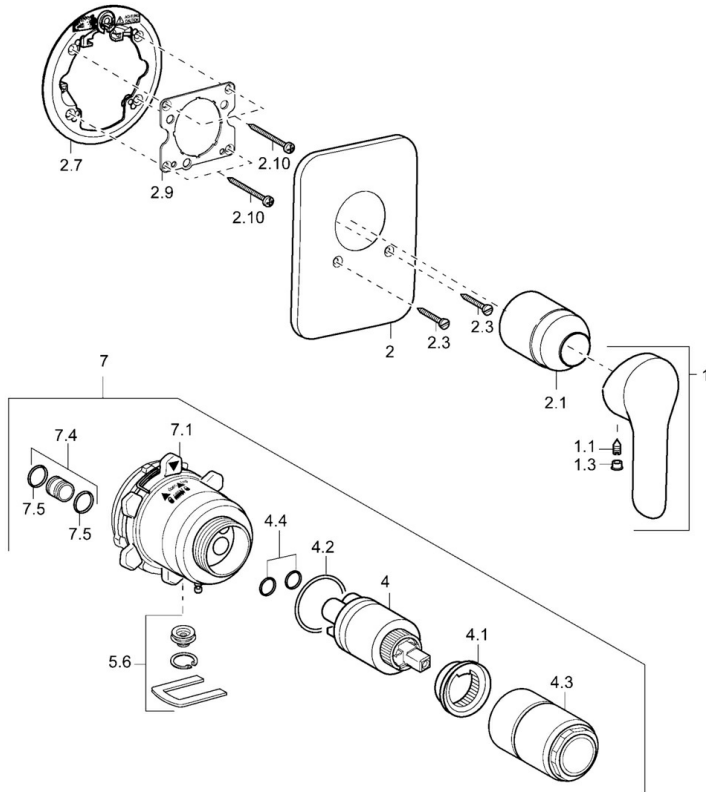

EAN: 4015474112414  
[static.hansa.com/42619043](https://static.hansa.com/42619043)

- Douche oplossingen
- Eengreeps, Afbouwset
- Wandmontage voor inbouwunit
- Chroom
- Eengreeps bediend, Hendel met warm-koud-aanduiding
- Soft edge rozet

## Technische gegevens

### Technische eigenschappen

Warmwatertoevoer	max. +80°C
Werkdruk	0.5-10 bar

### SP42619043

	Naam	Code
1	Hendel Chroom	59914629
1	Hendel Chroom	59913903
1.1	Schroef, M5x8, SW2.5	59904755
1.3	Sierdop Grijs	59912112
2	Afdekplaat Chroom Stopgezet	59912933
2.1	Rosassen Chroom	59912511
2.3	Schroef, M5x25 Chroom	59912881
2.7	Verstevigingsplaat Chroom Stopgezet	59913047
2.9	Fixing plate	59913034
2.10	Schroef, M4.5x80	59912890
4	Binnenwerk, 3.5 Eco	59912324
4.1	Temperature adjustment limiter	59912325
4.2	O-ring, d 28.24x2.62 Stopgezet	59912590
4.3	Schroef de mouw, M38x1	59912115
4.4	O-ring, d 10.10x1.60 Stopgezet	59905072
5.6	Plug	59912981
7	Functional unit, H/C reversed	59912978
7	Functional unit Stopgezet	59912936
7.1	Blind nut	59912984
7.4	Aansluitnippel, (2014-)	59913885
7.5	O-ring, d 14x2	59912982
N.I.	Inbouwverlengstuk compleet, 20 mm	59912754