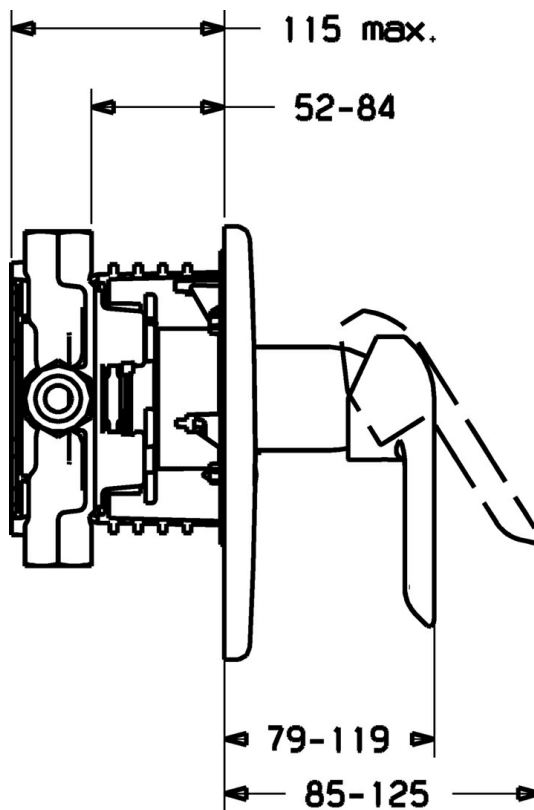

EAN: 4015474112414
static.hansa.com/42619043

- Řešení pro sprchy
- Jednopáková, Sada pro konečnou montáž
- Podomítková instalace
- Chrom
- Jedna ovládací páka / rukojeť, Páka se symboly teplé a studené vody
- Soft edge rozeta

Technické údaje

Technické vlastnosti

Zdroj teplé vody	max. +80°C
Pracovní tlak	0.5-10 bar

Předpisy

Norma EN	EN 817
----------	--------

Náhradní díly

SP42619043

	Název	Kód
1	Páka	59914629
1	Páka	59913903
1.1	Šroub, M5x8, SW2.5	59904755
1.3	Záslepka Šedá	59912112
2	Kryt příruby Ukončeno	59912933
2.1	Růžice	59912511
2.3	Šroub, M5x25	59912881
2.7	Upevňovací destička Ukončeno	59913047
2.9	Upevňovací deska	59913034
2.10	Šroub, M4.5x80	59912890
4	Kartuše, 3.5 Eco	59912324
4.1	Temperature adjustment limiter	59912325
4.2	O-kroužek, d 28.24x2.62 Ukončeno	59912590
4.3	Šroub rukáv, M38x1	59912115
4.4	O-kroužek, d 10.10x1.60 Ukončeno	59905072
5.6	Plug	59912981
7	Funkční jednotka, H/C reversed	59912978
7	Funkční jednotka Ukončeno	59912936
7.1	Blind nut	59912984
7.4	Připojovací šroubení, (2014-)	59913885
7.5	O-kroužek, d 14x2	59912982
N.I.	Nástavec-sada, 20 mm	59912754