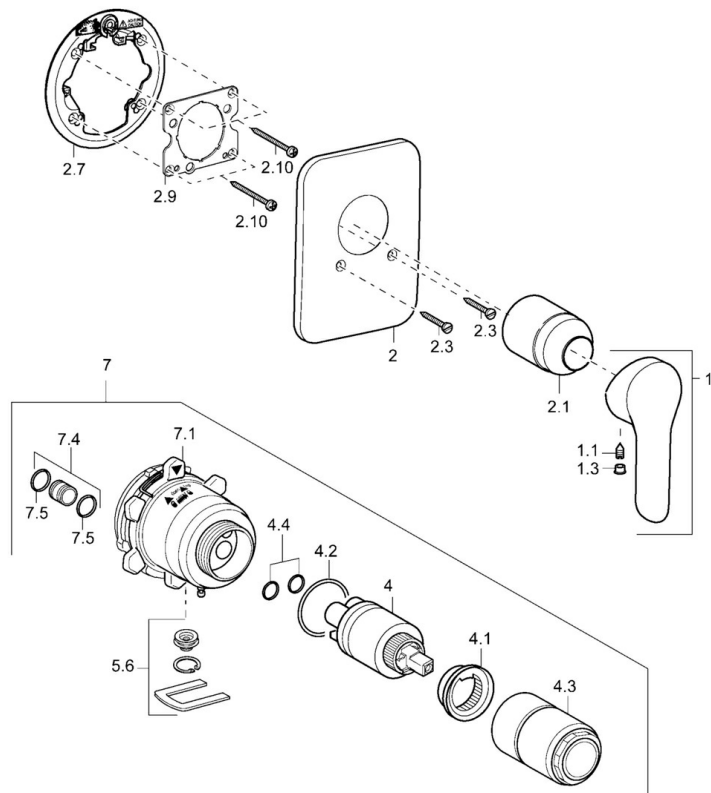

EAN: 4015474112414
static.hansa.com/42619043

- Řešení pro sprchy
- Jednopáková, Sada pro konečnou montáž
- Podomítková instalace
- Chrom
- Jedna ovládací páka / rukojeť, Páka se symboly teplé a studené vody
- Soft edge rozeta

Technické údaje

Technické vlastnosti

Zdroj teplé vody	max. +80°C
Pracovní tlak	0.5-10 bar

Předpisy

Norma EN	EN 817
----------	--------

Náhradní díly

SP42619043

	Název	Kód
1	Páka	59914629
1	Páka	59913903
1.1	Šroub, M5x8, SW2.5	59904755
1.3	Záslepka Šedá	59912112
2	Kryt příruby Ukončeno	59912933
2.1	Růžice	59912511
2.3	Šroub, M5x25	59912881
2.7	Upevňovací destička Ukončeno	59913047
2.9	Upevňovací deska	59913034
2.10	Šroub, M4.5x80	59912890
4	Kartuše, 3.5 Eco	59912324
4.1	Temperature adjustment limiter	59912325
4.2	O-kroužek, d 28.24x2.62 Ukončeno	59912590
4.3	Šroub rukáv, M38x1	59912115
4.4	O-kroužek, d 10.10x1.60 Ukončeno	59905072
5.6	Plug	59912981
7	Funkční jednotka, H/C reversed	59912978
7	Funkční jednotka Ukončeno	59912936
7.1	Blind nut	59912984
7.4	Připojovací šroubení, (2014-)	59913885
7.5	O-kroužek, d 14x2	59912982
N.I.	Nástavec-sada, 20 mm	59912754