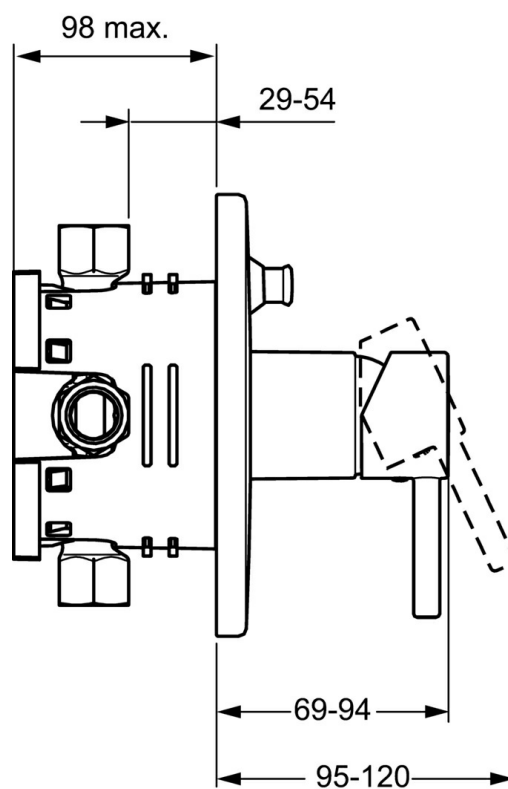

EAN: 4015474253902
static.hansa.com/42609077

- Sprcha a vaňa
- Jednopaková, Sada pre konečnú montáž
- Podomietková inštalácia
- Chróm
- Jedna ovládacia páka / rukoväť, Páka so symbolom teplej a studenej vody
- Gulatá rozeta

Technické údaje

Vlastnosti prietoku

Prietok pri tlaku 3 bar **22.2 / 21.0 l/min**

Technické vlastnosti

Dodávka teplej vody **max. +80°C**

Pracovný tlak **0.5-10 bar**

Predpisy

Norma EN **EN 817**

Náhradné diely

SP42609073

	Názov	Kód
1	Ovládacia rukoväť	59913840
1	Ovládacia rukoväť	59914629
1.1	Skrutka, M5x8, SW2.5	59904755
1.3	Záslepka Sívá	59912112
2	Krycí diel, d 170 mm Ukončené	59913403
2.1	Ružice	59912511
2.2	O-krúžok, 41x3	59913215
2.4	Krytka Eko drez-kapna	59912924
2.6	Tlačidlo	59913656
2.7	Podložka	59913048
2.8	O-krúžok, d 7.65x1.78	59902337
2.9	[SK1669]	59913034
2.10	Skrutka, M4.5x80	59912890
4	Kartuš, 3.5 Eco	59912324
4	Kartuš, 3.5 Classic	59913075
4.1	Temperature adjustment limiter	59912325
4.2	O-krúžok, d 28.24x2.62 Ukončené	59912590
4.3	Skrutka rukáv, M38x1	59912115
4.4	O-krúžok, d 10.10x1.60 Ukončené	59905072
5	Prepínač	59912985
5.3	Tesnenie sada Ukončené	59912997
5.5	[SK4426]	59912229
7	Funkčná jednotka, 3.5 (2011-) Ukončené	59913380
7	Funkčná jednotka, H/C reversed	59912978
7.1	Blind nut	59912984
7.4	Pripojovacie šróbenie, (2014-)	59913885
7.5	O-krúžok, d 14x2	59912982
7.6	Filtre	59913126
N.I.	Nadstavňový segment, 20 mm	59912754