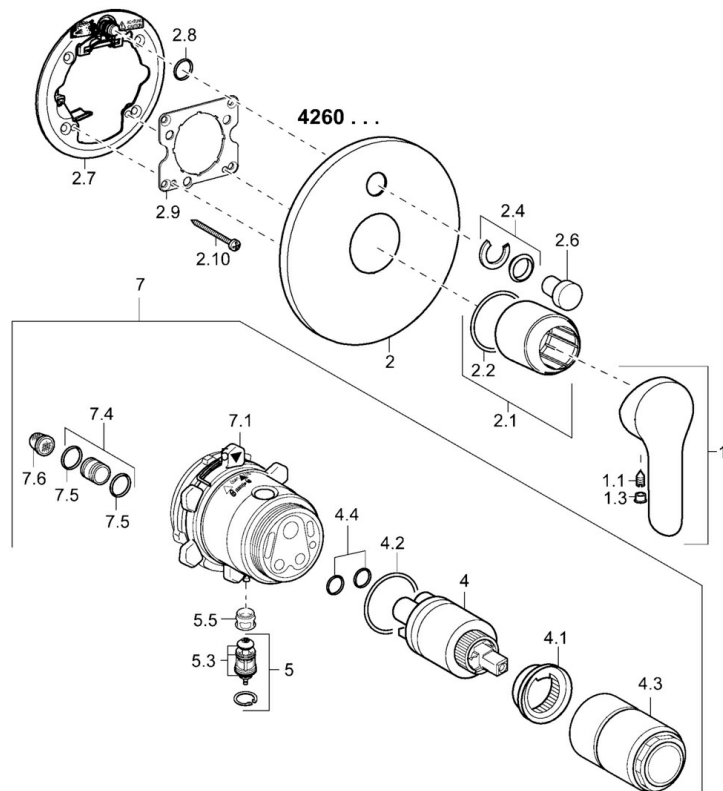

EAN: 4015474253902
static.hansa.com/42609077

- Sprcha a vaňa
- Jednopaková, Sada pre konečnú montáž
- Podomietková inštalácia
- Chróm
- Jedna ovládacia páka / rukoväť, Páka so symbolom teplej a studenej vody
- Gulatá rozeta

Náhradné diely

SP42609073

	Názov	Kód
1	Ovládacia rukoväť	59913840
1	Ovládacia rukoväť	59914629
1.1	Skrutka, M5x8, SW2.5	59904755
1.3	Záslepka Sívá	59912112
2	Krycí diel, d 170 mm Ukončené	59913403
2.1	Ružice	59912511
2.2	O-krúžok, 41x3	59913215
2.4	Krytka Eko drez-kapna	59912924
2.6	Tlačidlo	59913656
2.7	Podložka	59913048
2.8	O-krúžok, d 7.65x1.78	59902337
2.9	[SK1669]	59913034
2.10	Skrutka, M4.5x80	59912890
4	Kartuš, 3.5 Eco	59912324
4	Kartuš, 3.5 Classic	59913075
4.1	Temperature adjustment limiter	59912325
4.2	O-krúžok, d 28.24x2.62 Ukončené	59912590
4.3	Skrutka rukáv, M38x1	59912115
4.4	O-krúžok, d 10.10x1.60 Ukončené	59905072
5	Prepínač	59912985
5.3	Tesnenie sada Ukončené	59912997
5.5	[SK4426]	59912229
7	Funkčná jednotka, 3.5 (2011-) Ukončené	59913380
7	Funkčná jednotka, H/C reversed	59912978
7.1	Blind nut	59912984
7.4	Pripojovacie šróbenie, (2014-)	59913885
7.5	O-krúžok, d 14x2	59912982
7.6	Filtre	59913126
N.I.	Nadstavňový segment, 20 mm	59912754