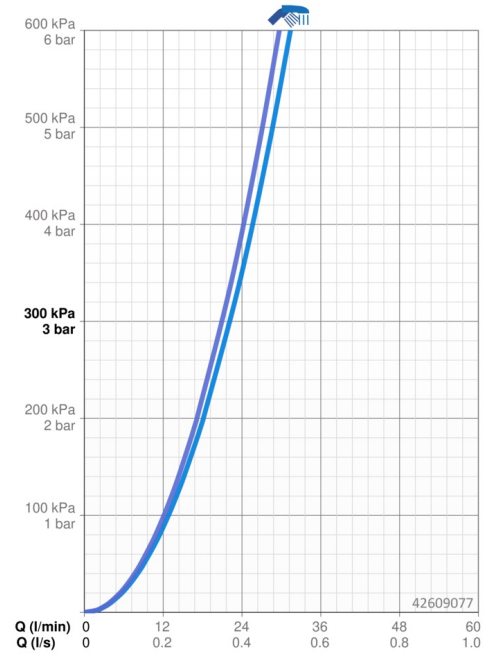

Technické údaje

Vlastnosti prietoku

Prietok pri tlaku 3 bar **22.2 / 21.0 l/min**

Technické vlastnosti

Dodávka teplej vody **max. +80°C**

Pracovný tlak **0.5-10 bar**

Predpisy

Norma EN **EN 817**